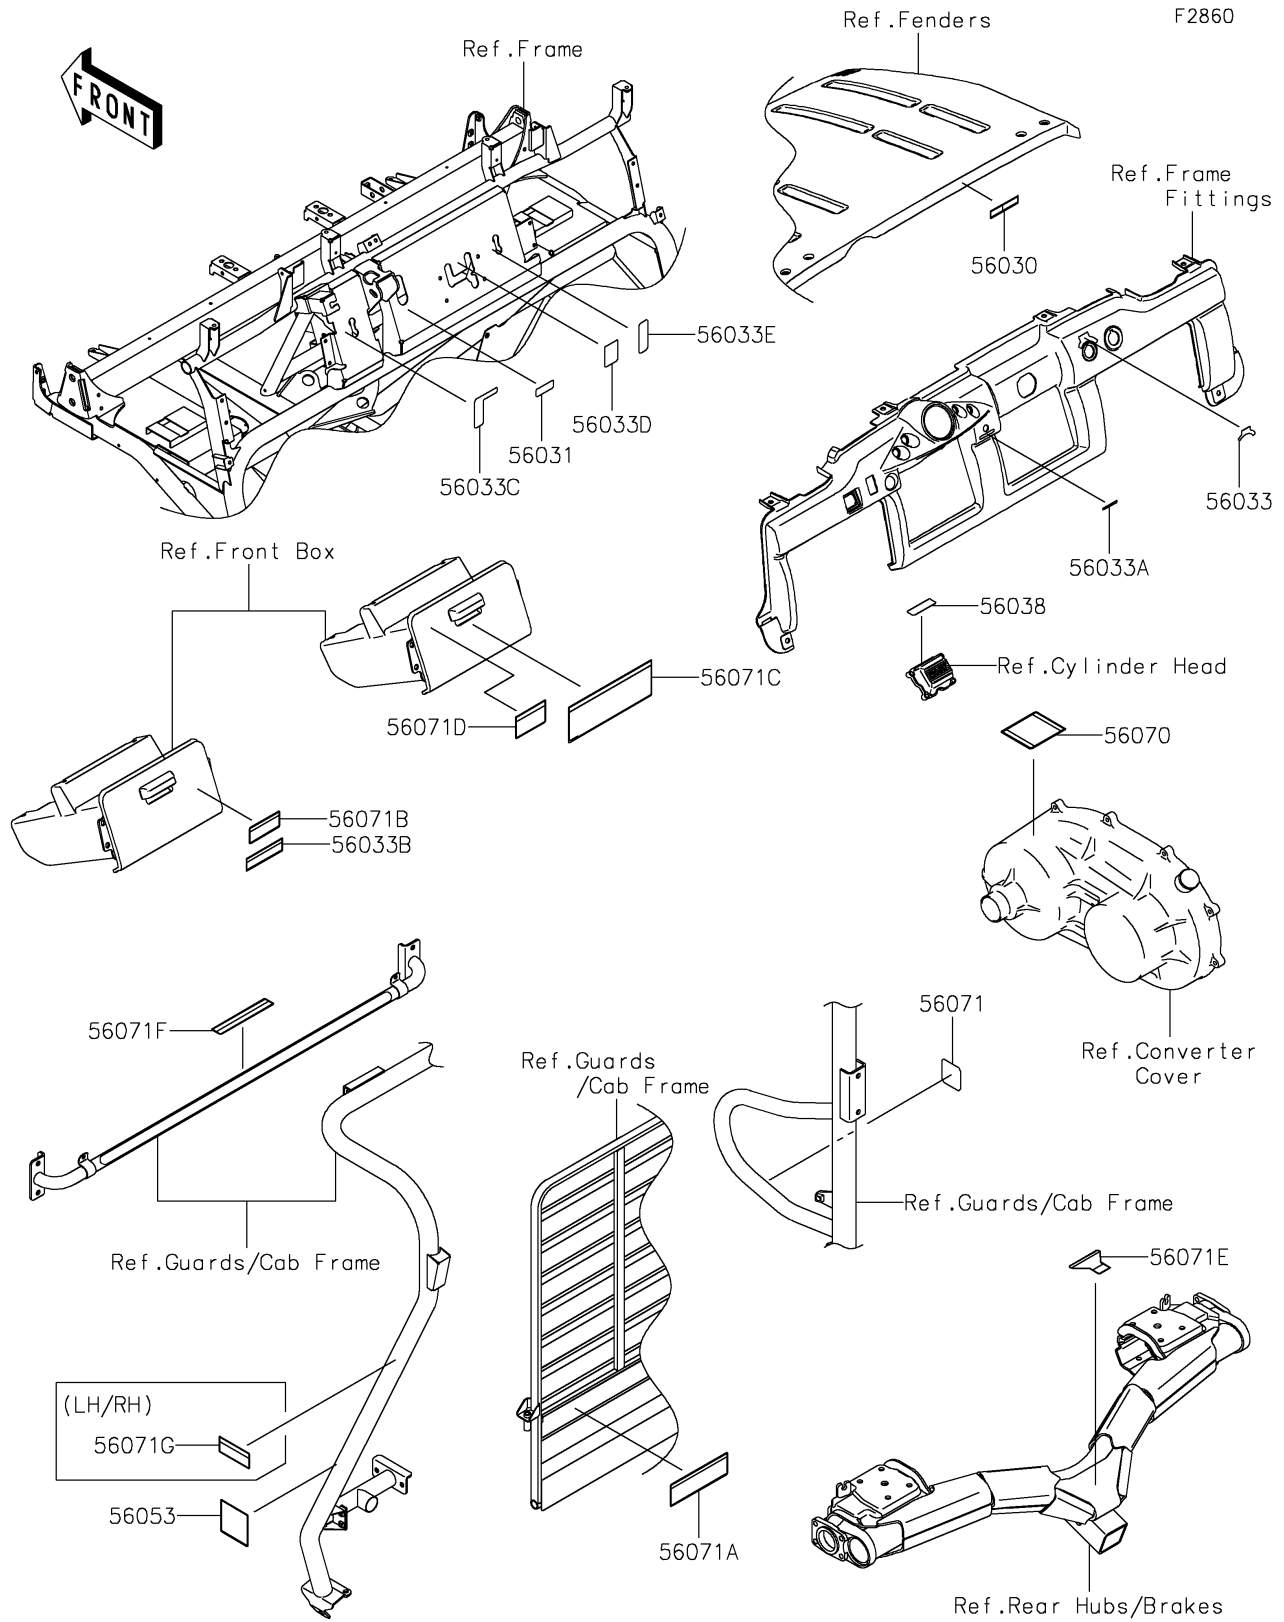

# 2024 MULE™ 4010 TRANS4x4® FE PARTS DIAGRAM

Labels

## 2024 MULE™ 4010 TRANS4x4® FE PARTS LIST

### Labels

ITEM NAME	PART NUMBER	QUANTITY
LABEL,OPERATING HOOD (Ref # 56030)	56030-1563	1
LABEL-MANUAL,BRAKE FLUID LEVEL (Ref # 56031)	56031-1818	1
LABEL-MANUAL,IGNITION (Ref # 56033)	56033-0212	1
LABEL-MANUAL,POWER STEERING (Ref # 56033A)	56033-0213	1
LABEL-MANUAL,SHIFT NOTICE (Ref # 56033B)	56033-0822	1
LABEL-MANUAL,DIFF MODE (Ref # 56033C)	56033-1183	1
LABEL-MANUAL,SHIFT (Ref # 56033D)	56033-1186	1
LABEL-MANUAL,2WD/4WD (Ref # 56033E)	56033-1187	1
LABEL-BRAND (Ref # 56038)	56038-2782	1
LABEL-SPECIFICATION,TIRE (Ref # 56053)	56053-1917	1
LABEL-WARNING,HOT SURFACES (Ref # 56070)	56070-0051	1
LABEL-WARNING,GASOLINE (Ref # 56071)	56071-0588	1
LABEL-WARNING,CARGO BED,4P (Ref # 56071A)	56071-0637	1
LABEL-WARNING,CARGO BED (Ref # 56071B)	56071-0638	1
LABEL-WARNING,GENERAL (Ref # 56071C)	56071-0645	1
LABEL-WARNING,HOOD CAUTION (Ref # 56071D)	56071-0894	1
LABEL-WARNING,TRAILER HITCH (Ref # 56071E)	56071-0895	1
LABEL-WARNING,REAR SEAT (Ref # 56071F)	56071-0899	1
LABEL-WARNING,HAND CLEARANCE (Ref # 56071G)	56071-0901	2