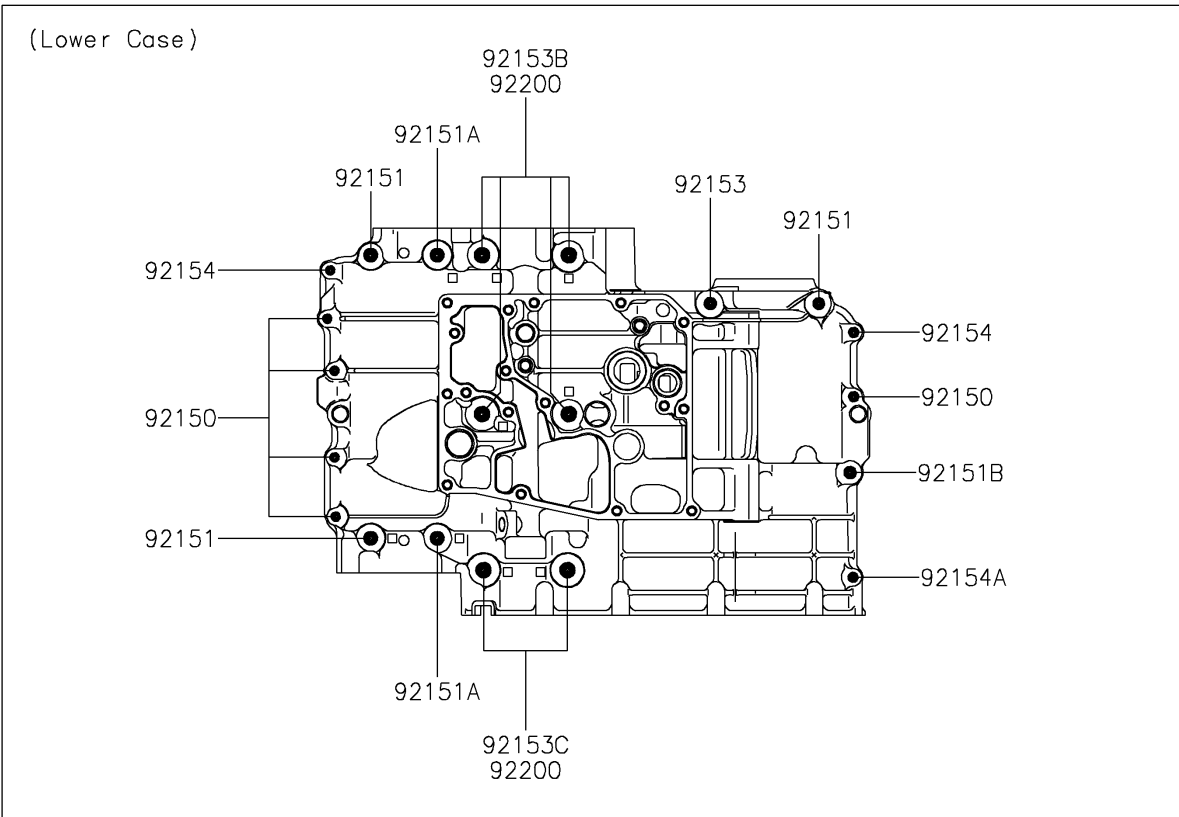

2022 Vulcan® S CAFÉ PARTS DIAGRAM

Crankcase Bolt Pattern

E1412

2022 Vulcan® S CAFÉ PARTS LIST

Crankcase Bolt Pattern

ITEM NAME	PART NUMBER	QUANTITY
BOLT,6X38 (Ref # 92150)	92150-1301	5
BOLT,8X60 (Ref # 92151)	92151-1461	3
BOLT,8X73 (Ref # 92151A)	92151-1462	2
BOLT,8X50 (Ref # 92151B)	92151-1463	1
BOLT,FLANGED,8X110 (Ref # 92153)	92153-0959	3
BOLT,FLANGED,8X120 (Ref # 92153A)	92153-0960	1
BOLT,FLANGED,9X113 (Ref # 92153B)	92153-1449	4
BOLT,FLANGED,9X83 (Ref # 92153C)	92153-1450	2
BOLT,FLANGED,6X45 (Ref # 92154)	92154-0966	2
BOLT,FLANGED,6X32 (Ref # 92154A)	92154-0967	1
WASHER,9.2X19X2.3 (Ref # 92200)	92200-0115	6
WASHER,8.5X16X1.2 (Ref # 92200A)	92200-1063	3