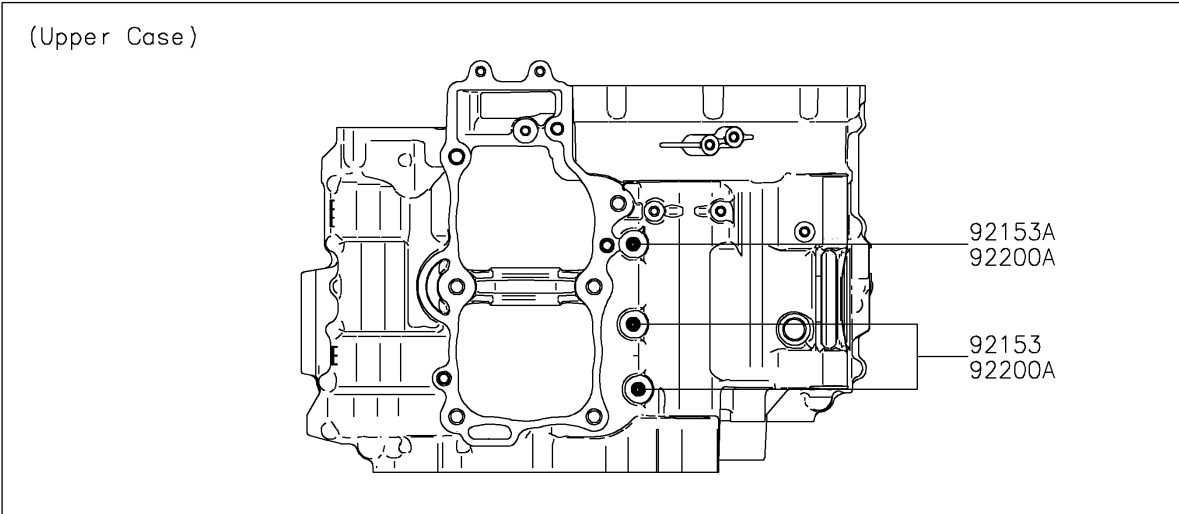

2022 Vulcan® S CAFÉ PARTS DIAGRAM

Crankcase Bolt Pattern

E1412

2022 Vulcan® S CAFÉ PARTS LIST

Crankcase Bolt Pattern

ITEM NAME	PART NUMBER	QUANTITY
BOLT,6X38 (Ref # 92150)	92150-1301	5
BOLT,8X60 (Ref # 92151)	92151-1461	3
BOLT,8X73 (Ref # 92151A)	92151-1462	2
BOLT,8X50 (Ref # 92151B)	92151-1463	1
BOLT,FLANGED,8X110 (Ref # 92153)	92153-0959	3
BOLT,FLANGED,8X120 (Ref # 92153A)	92153-0960	1
BOLT,FLANGED,9X113 (Ref # 92153B)	92153-1449	4
BOLT,FLANGED,9X83 (Ref # 92153C)	92153-1450	2
BOLT,FLANGED,6X45 (Ref # 92154)	92154-0966	2
BOLT,FLANGED,6X32 (Ref # 92154A)	92154-0967	1
WASHER,9.2X19X2.3 (Ref # 92200)	92200-0115	6
WASHER,8.5X16X1.2 (Ref # 92200A)	92200-1063	3