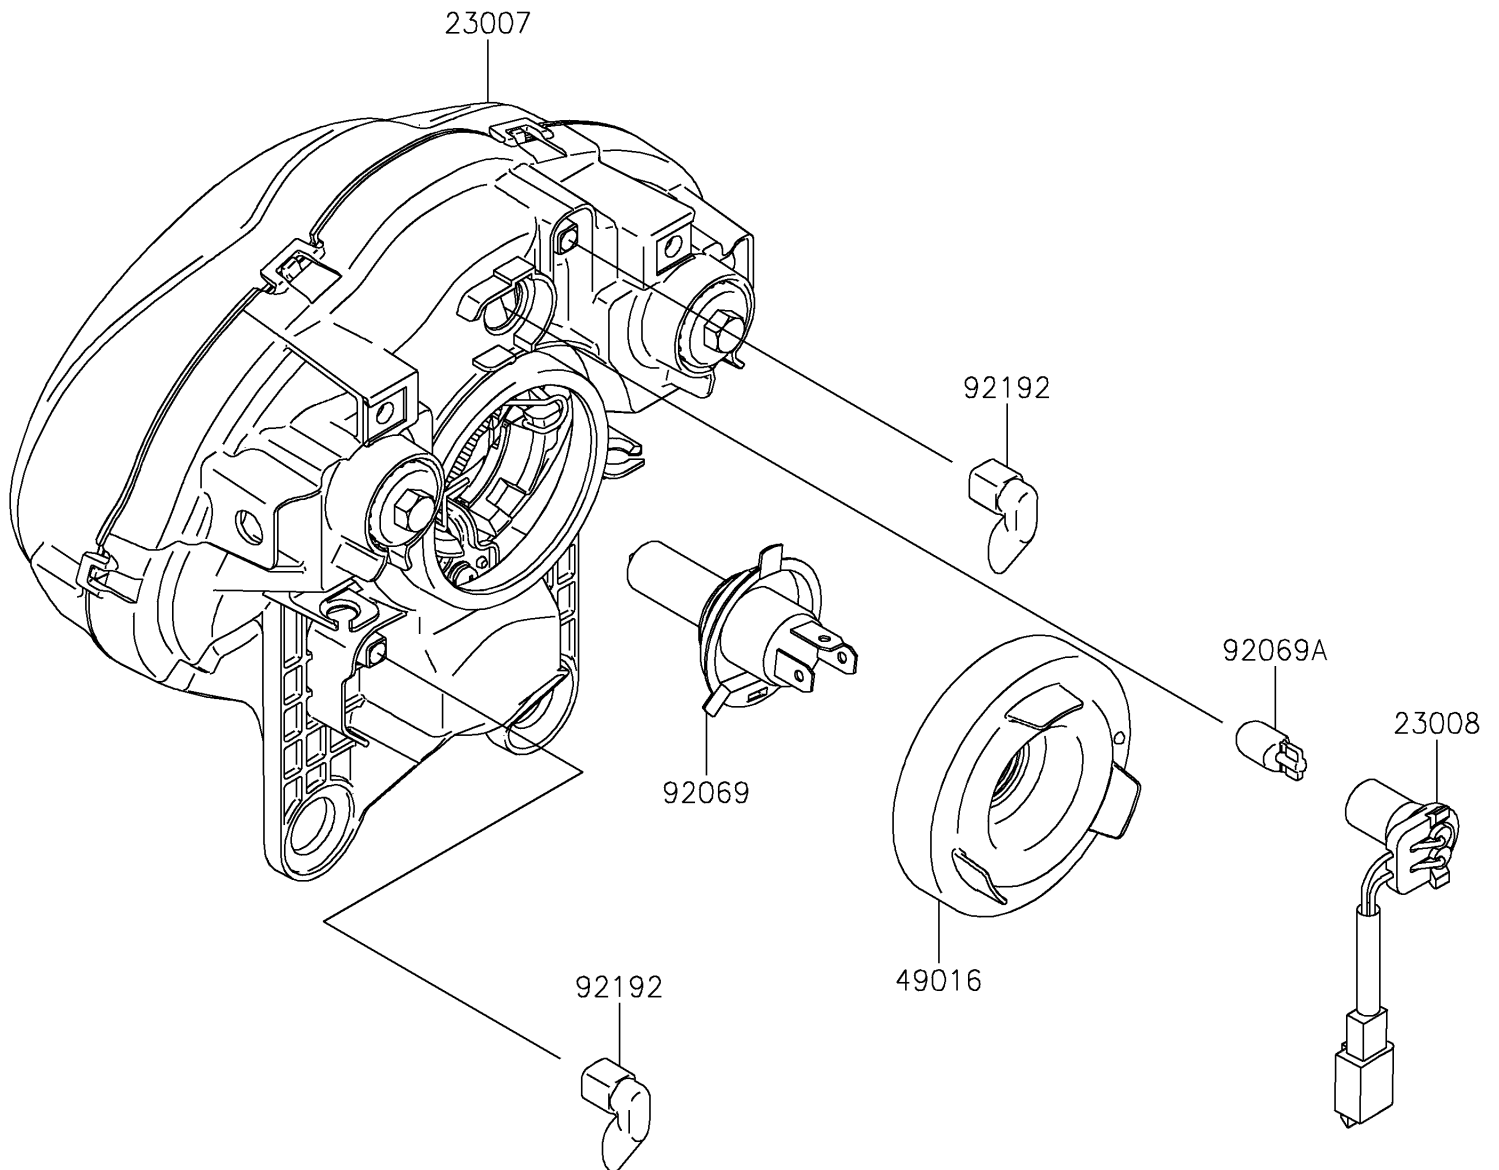

2023 Vulcan® S CAFÉ PARTS DIAGRAM

Headlight(s)

F2710

2023 Vulcan® S CAFÉ PARTS LIST

Headlight(s)

ITEM NAME	PART NUMBER	QUANTITY
LENS-COMP (Ref # 23007)	23007-0191	1
SOCKET-ASSY (Ref # 23008)	23008-0158	1
COVER-SEAL (Ref # 49016)	49016-0627	1
BULB,12V 60/55W,H4 (Ref # 92069)	92069-0050	1
BULB,12V 5W (Ref # 92069A)	92069-1016	1
TUBE,BREATHER (Ref # 92192)	92192-1528	2