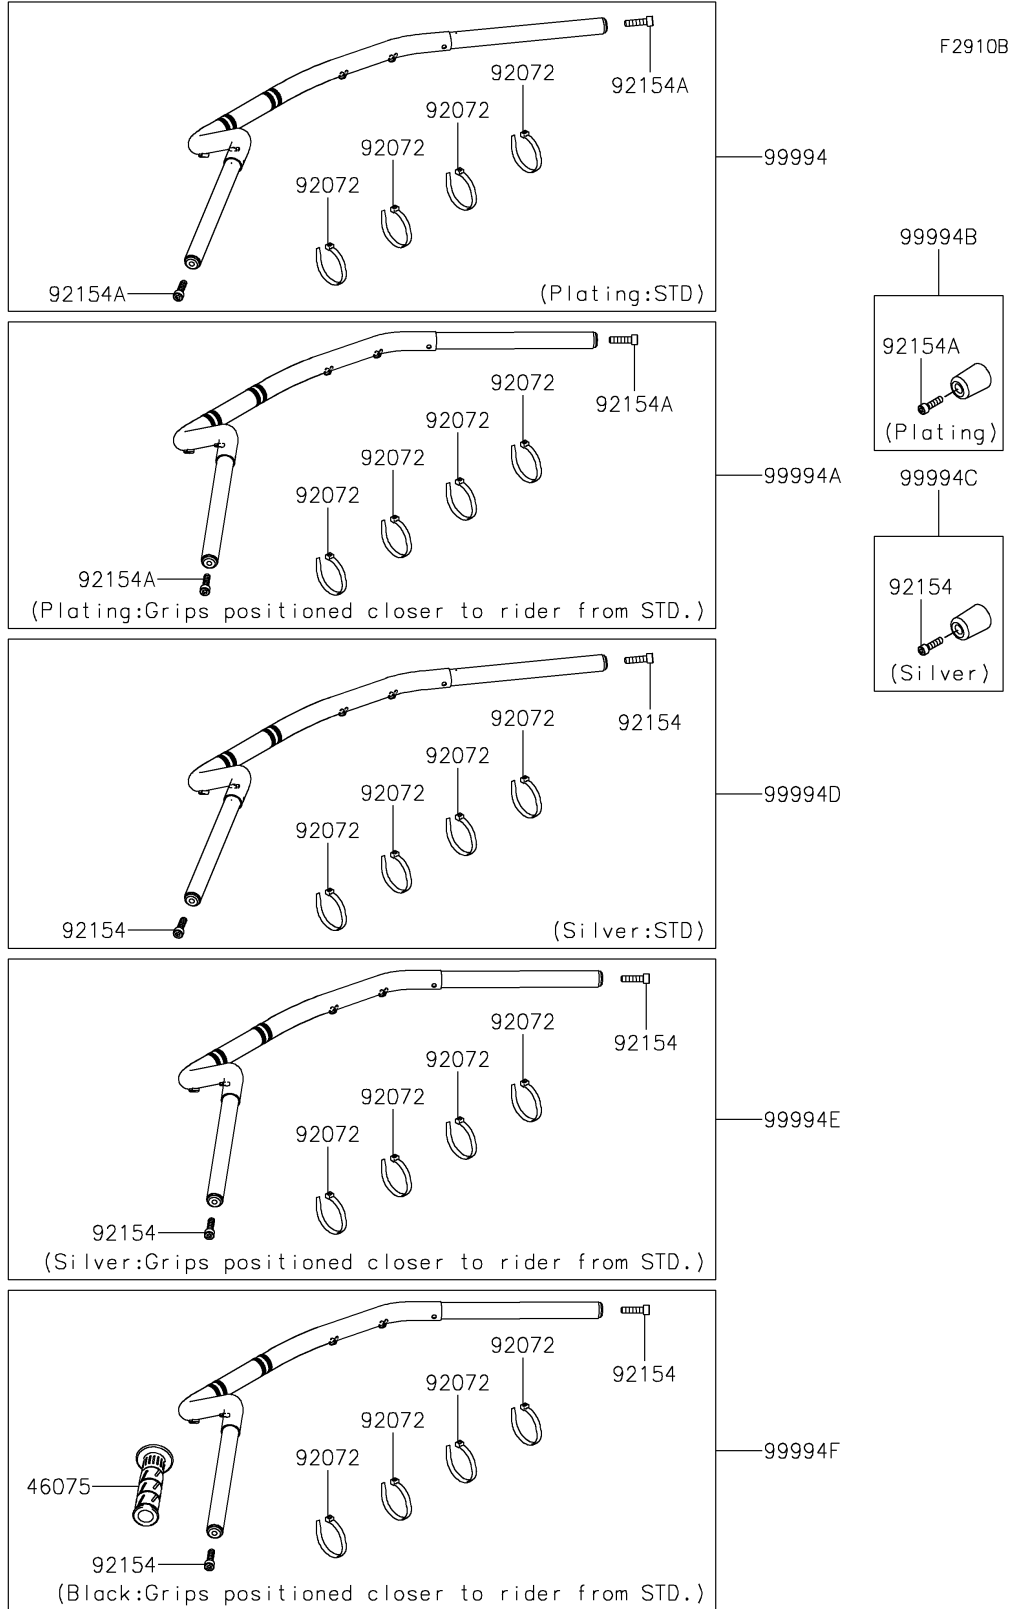

2023 Vulcan® S CAFÉ PARTS DIAGRAM

Accessory(Handlebar)

2023 Vulcan® S CAFÉ PARTS LIST

Accessory(Handlebar)

ITEM NAME	PART NUMBER	QUANTITY
GRIP,HANDLE,LH (Ref # 46075)	46075-0564	1
BAND,L=140 (Ref # 92072)	92072-1293	4
BOLT,SOCKET,8X30 (Ref # 92154)	92154-0440	2
BOLT,SOCKET,8X30 (Ref # 92154A)	92154-1866	2
KIT.,HANDLE PLATING,STD (Ref # 99994)	99994-0543	1
KIT.,HANDLE PLATING,#A (Ref # 99994A)	99994-0544	1
KIT.,HANDLE BAR END CAP,CH (Ref # 99994B)	99994-0575	1
KIT.,HANDLE BAR END CAP,PA (Ref # 99994C)	99994-0705	1
KIT.,HANDLEBAR,#1 (Ref # 99994D)	99994-0706	1
KIT.,HANDLEBAR,#2 (Ref # 99994E)	99994-0707	1
KIT-ACCESSORY,HANDLE W/ L GRIP (Ref # 99994F)	99994-0827	1