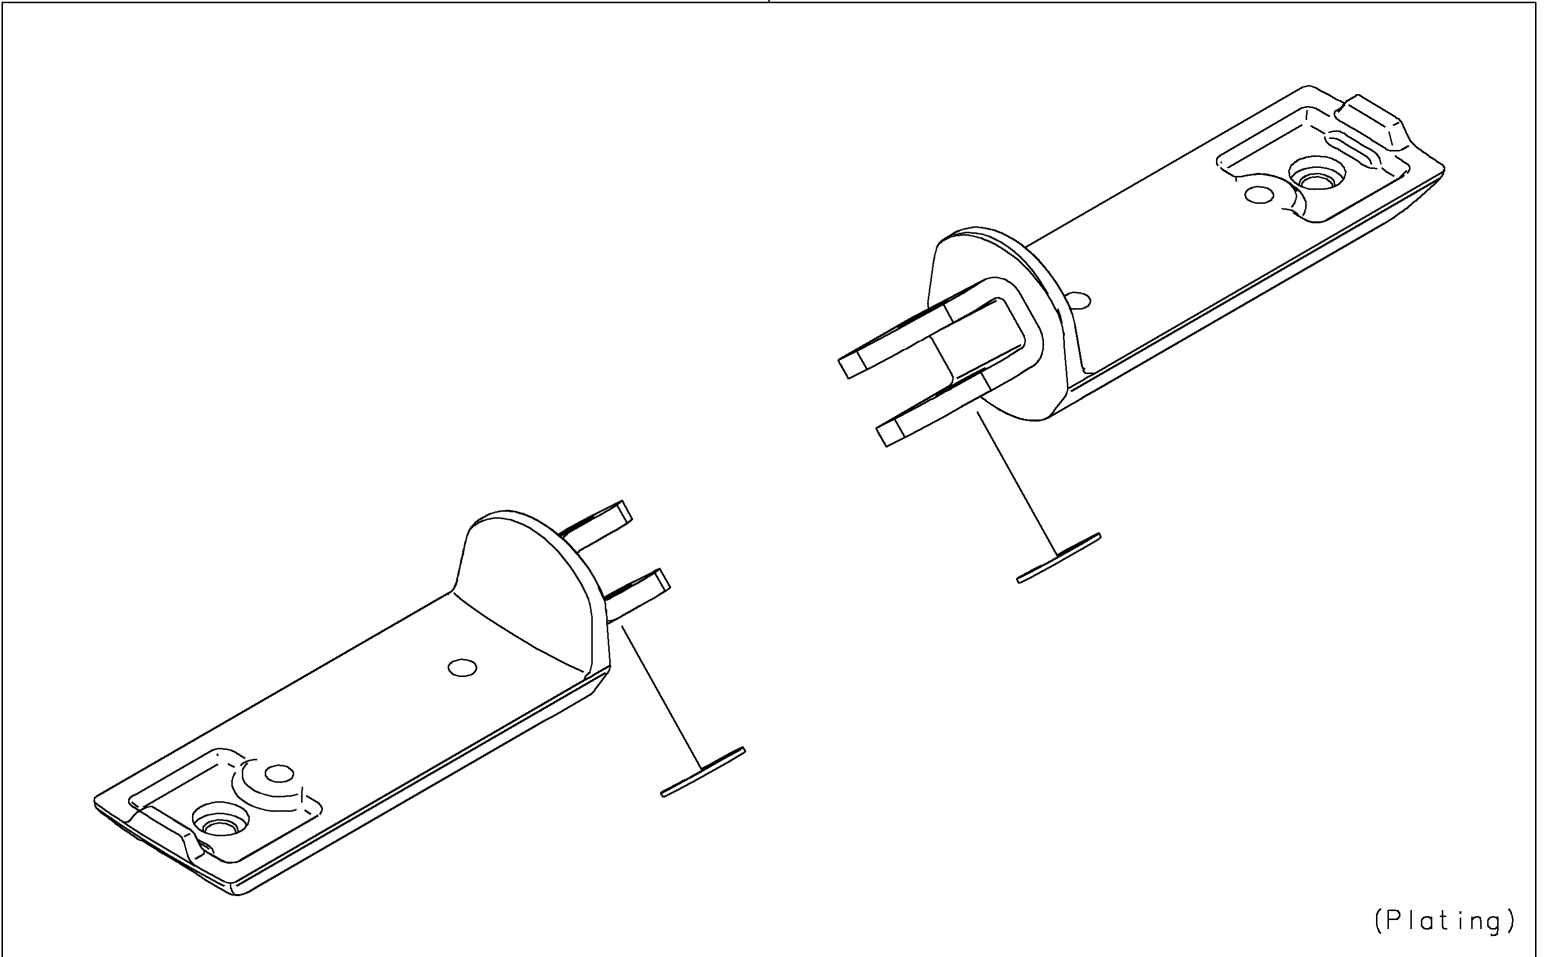

2022 Vulcan® S CAFÉ PARTS DIAGRAM

Accessory(Foot Peg)

F2910K

99994

(Plating)

2022 Vulcan® S CAFÉ PARTS LIST

Accessory(Foot Peg)

ITEM NAME	PART NUMBER	QUANTITY
KIT.,FOOT PEG (Ref # 99994)	99994-0542	1