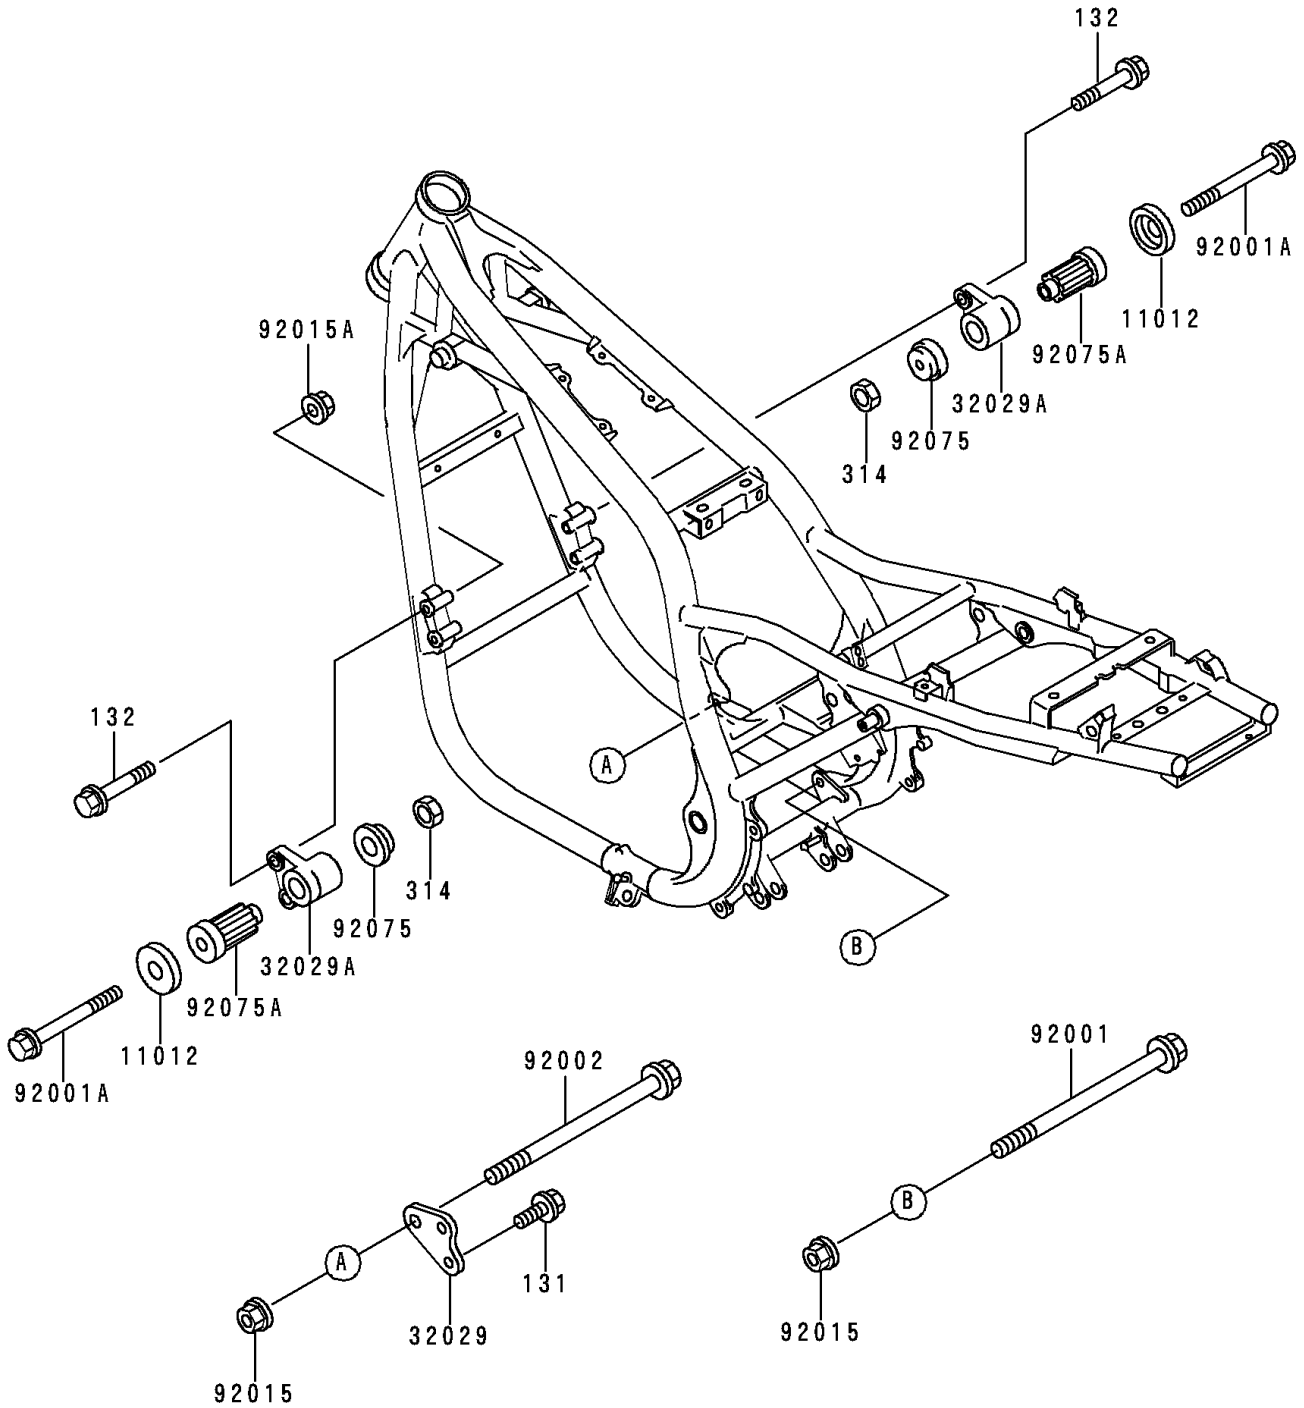

1991 Zephyr 750 PARTS DIAGRAM

Frame Fitting

F2131

1991 Zephyr 750 PARTS LIST

Frame Fitting

ITEM NAME	PART NUMBER	QUANTITY
BOLT-FLANGED,8X20 (Ref # 131)	131J0820	2
BOLT-FLANGED-SMALL,8X60 (Ref # 132)	132J0860	4
NUT-HEX-FINE,10MM (Ref # 314)	314B1000	2
CAP,ENGINE BRACKET (Ref # 11012)	11012-1228	2
BRACKET-ENGINE,RR,UPP,RH (Ref # 32029)	32029-1745	1
BRACKET-ENGINE,FR,C.GRAY (Ref # 32029A)	32029-1754-EZ	2
BOLT,FLANGED,10X180 (Ref # 92001)	92001-1621	1
BOLT,FLANGED,10X115,BLACK (Ref # 92001A)	92001-1780	2
BOLT,FLANGED,10X190 (Ref # 92002)	92002-1548	1
NUT,FLANGED,10MM (Ref # 92015)	92015-1180	2
NUT,FLANGED,8MM,BLACK (Ref # 92015A)	92015-1183	4
DAMPER,ENGINE MOUNT,SIDE (Ref # 92075)	92075-1274	2
DAMPER,ENGINE MOUNT,MAIN (Ref # 92075A)	92075-1377	2