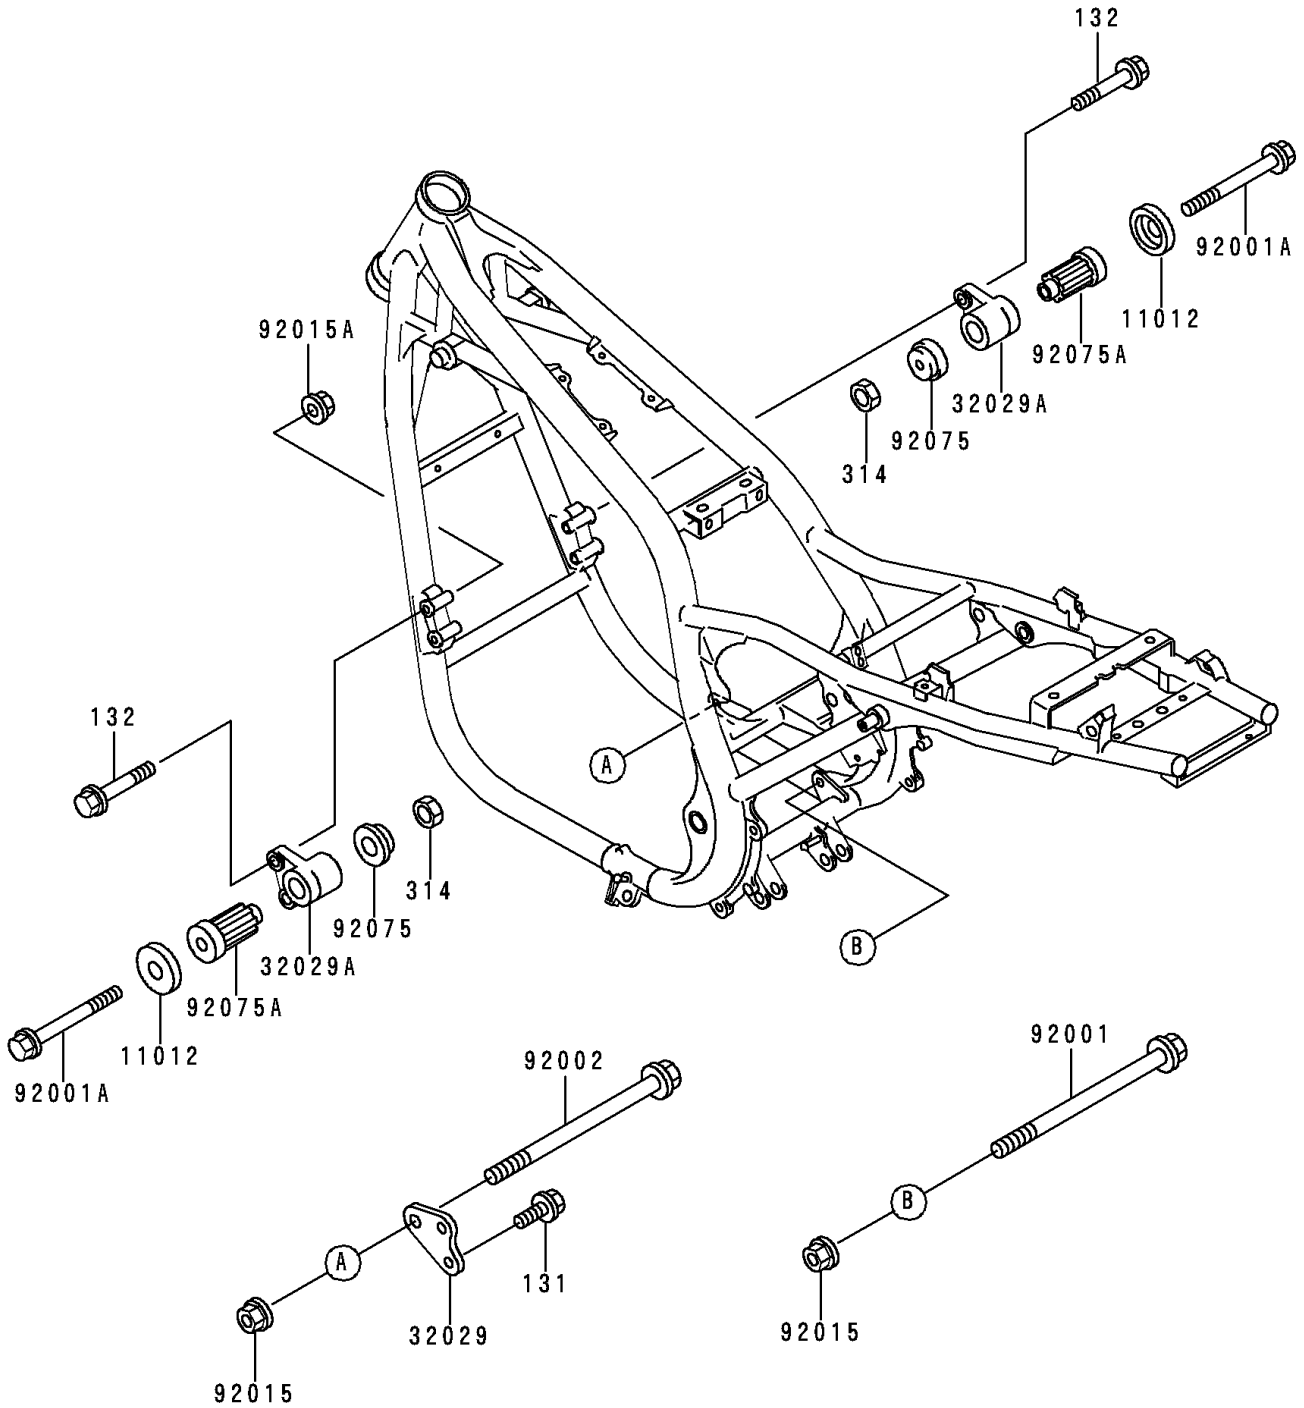

1993 Zephyr 750 PARTS DIAGRAM

Frame Fitting

F2131

1993 Zephyr 750 PARTS LIST

Frame Fitting

ITEM NAME	PART NUMBER	QUANTITY
BOLT-FLANGED,8X20 (Ref # 131)	131J0820	2
BOLT-FLANGED-SMALL,8X60 (Ref # 132)	132J0860	4
NUT-HEX-FINE,10MM (Ref # 314)	314B1000	2
CAP,ENGINE BRACKET (Ref # 11012)	11012-1228	2
BRACKET-ENGINE,RR,UPP,RH (Ref # 32029)	32029-1745	1
BRACKET-ENGINE,FR,C.GRAY (Ref # 32029A)	32029-1754-EZ	2
BOLT,FLANGED,10X180 (Ref # 92001)	92001-1621	1
BOLT,FLANGED,10X115,BLACK (Ref # 92001A)	92001-1780	2
BOLT,FLANGED,10X190 (Ref # 92002)	92002-1548	1
NUT,FLANGED,10MM (Ref # 92015)	92015-1180	2
NUT,FLANGED,8MM,BLACK (Ref # 92015A)	92015-1183	4
DAMPER,ENGINE MOUNT,SIDE (Ref # 92075)	92075-1274	2
DAMPER,ENGINE MOUNT,MAIN (Ref # 92075A)	92075-1377	2