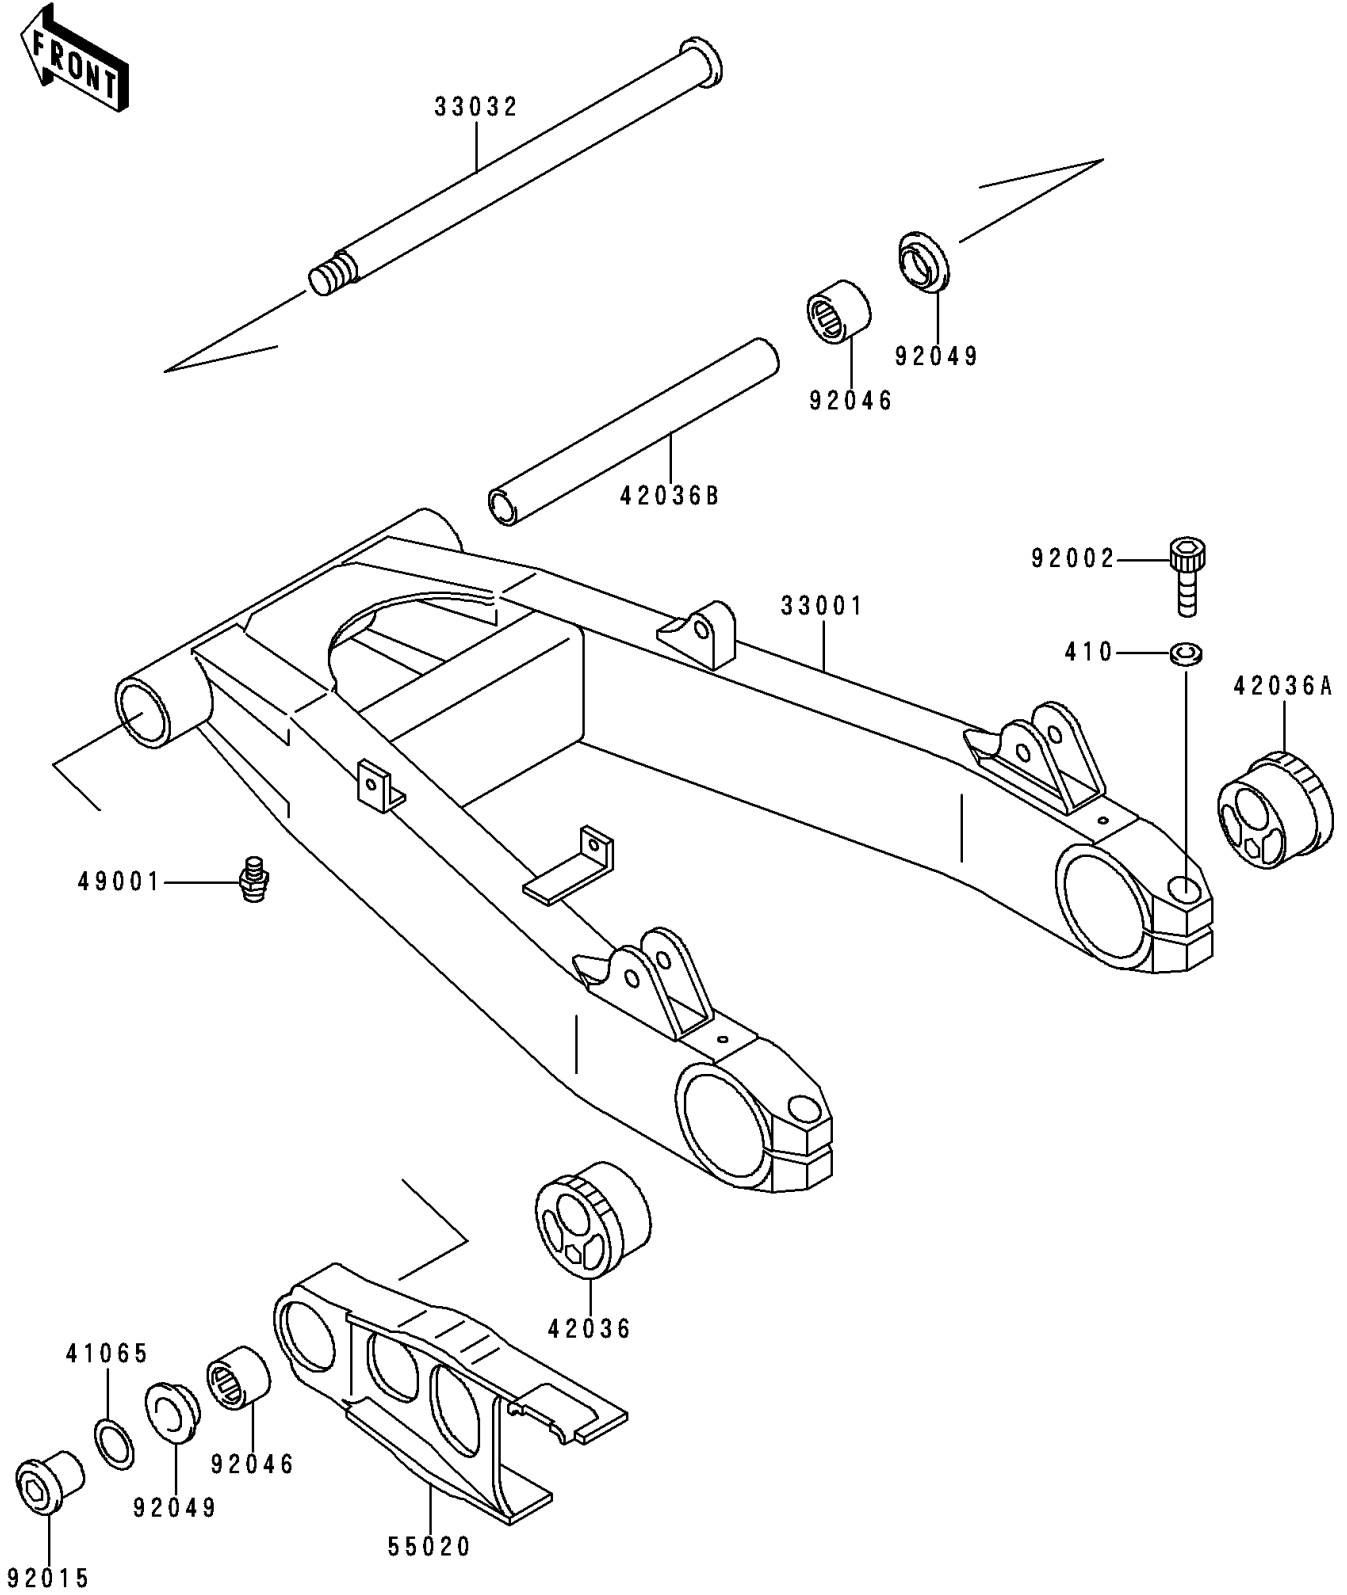

# 1993 Zephyr 750 PARTS DIAGRAM

Swing Arm

F2141

# 1993 Zephyr 750 PARTS LIST

## Swing Arm

ITEM NAME	PART NUMBER	QUANTITY
W-PLAIN-S (Ref # 410)	410E1000	2
ARM-COMP-SWING,SILVER NO.25 (Ref # 33001)	33001-1372-CE	1
SHAFT-SWING ARM (Ref # 33032)	33032-1163	1
WASHER,24.5X32X0.8 (Ref # 41065)	41065-005	1
SLEEVE,AXLE,LH (Ref # 42036)	42036-1147	1
SLEEVE,AXLE,RH (Ref # 42036A)	42036-1148	1
SLEEVE,SWING ARM,L=237 (Ref # 42036B)	42036-1264	1
NIPPLE-GREASE (Ref # 49001)	49001-1051	1
GUARD,CHAIN (Ref # 55020)	55020-1383	1
BOLT,SOCKET,10X40 (Ref # 92002)	92002-1452	2
NUT,16MM (Ref # 92015)	92015-1835	1
BEARING-NEEDLE,BM2824 (Ref # 92046)	92046-1202	2
SEAL-OIL (Ref # 92049)	92049-1181	2