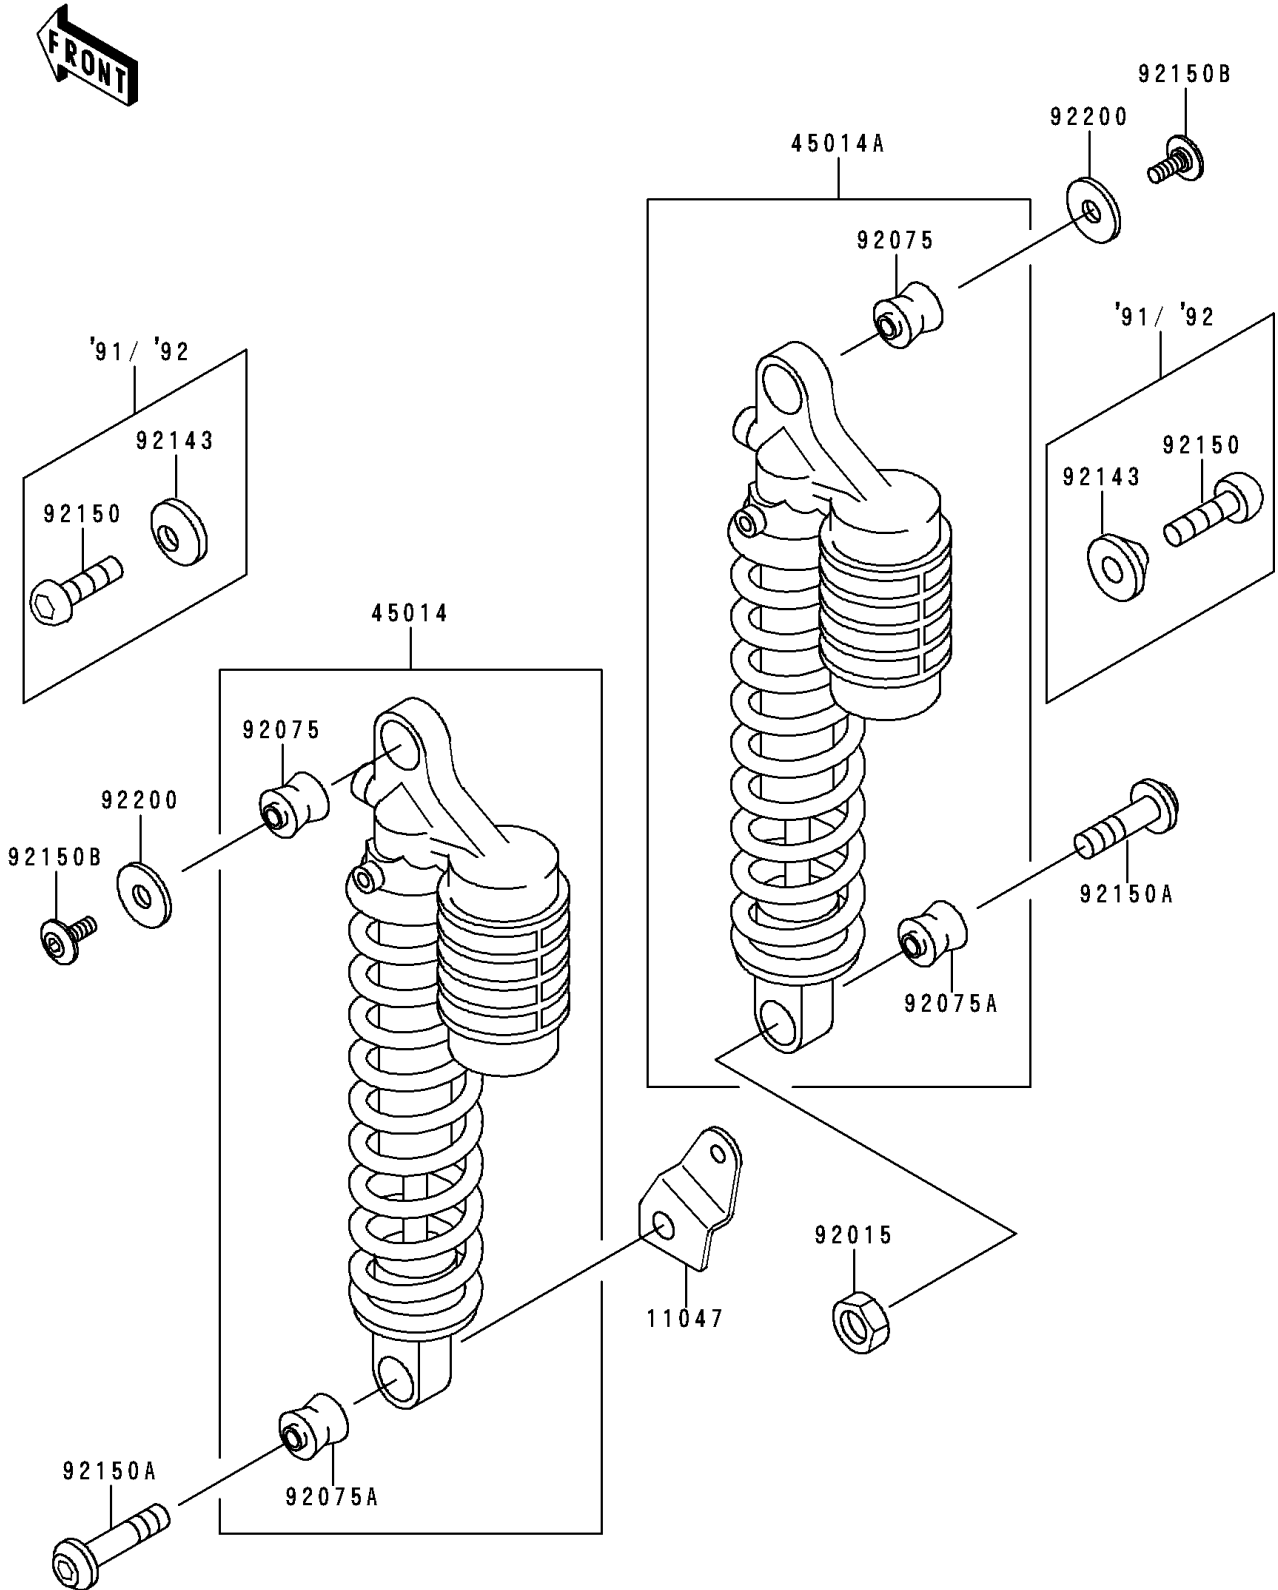

1993 Zephyr 750 PARTS DIAGRAM

Suspension/Shock Absorber

F2151

1993 Zephyr 750 PARTS LIST

Suspension/Shock Absorber

ITEM NAME	PART NUMBER	QUANTITY
BRACKET,CHAIN CASE (Ref # 11047)	11047-1239	1
SHOCKABSORBER,LH,G.GRAY (Ref # 45014)	45014-1494-GD	1
SHOCKABSORBER,RH,G.GRAY (Ref # 45014A)	45014-1495-GD	1
NUT,FLANGED,10MM (Ref # 92015)	92015-1335	1
DAMPER,SHOCKABSORBER (Ref # 92075)	92075-1141	2
DAMPER,SHOCKABSORBER (Ref # 92075A)	92075-1586	2
BOLT,10X45 (Ref # 92150A)	92150-1402	2
BOLT (Ref # 92150B)	92150-1673	2
WASHER (Ref # 92200)	92200-1166	2