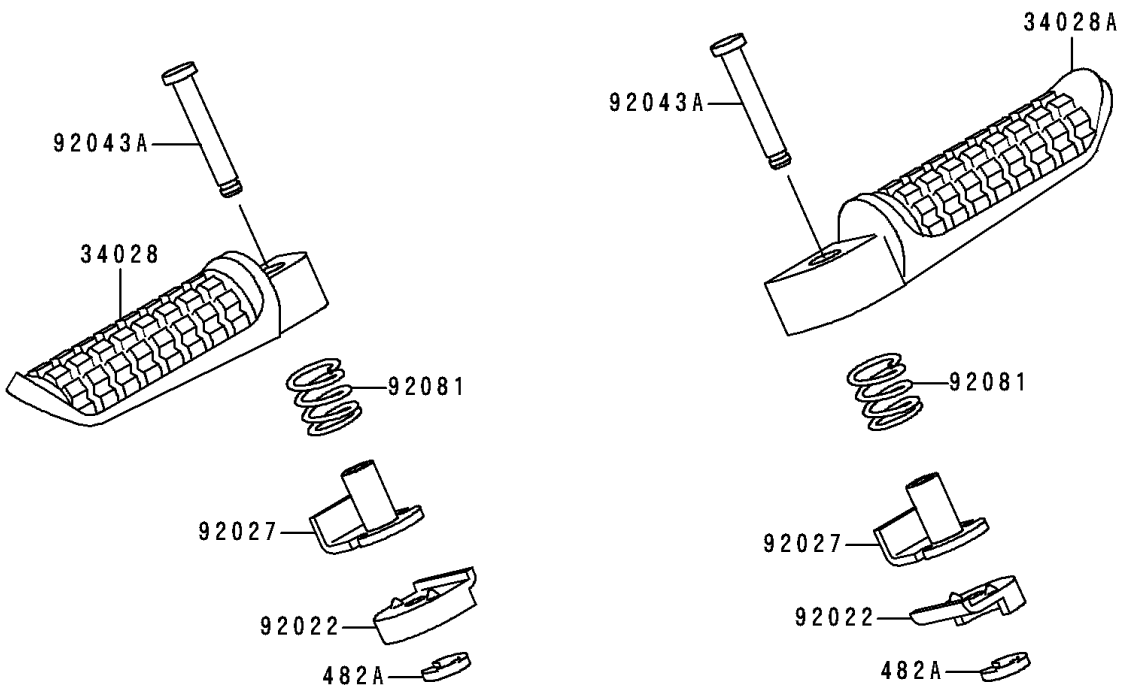

1993 Zephyr 750 PARTS DIAGRAM

Step

F2160

1993 Zephyr 750 PARTS LIST

Step

ITEM NAME	PART NUMBER	QUANTITY
CIRCLIP-TYPE-E,10MM (Ref # 482)	482L0100	2
CIRCLIP-TYPE-E,5MM (Ref # 482A)	482L5000	2
STEP,RR,LH (Ref # 34028)	34028-1191	1
STEP,RR,RH (Ref # 34028A)	34028-1192	1
STEP,FR,LH (Ref # 34028B)	34028-1334	1
STEP,FR,RH (Ref # 34028C)	34028-1335	1
BOLT,BANK SENSOR (Ref # 92002)	92002-1742	2
WASHER,STEP,RR (Ref # 92022)	92022-1507	2
COLLAR,STEP (Ref # 92027)	92027-1732	2
PIN,12X42.5 (Ref # 92043)	92043-1145	2
PIN,6X38.5 (Ref # 92043A)	92043-1238	2
SPRING,STEP,RR (Ref # 92081)	92081-1612	2
SPRING,STEP RETURN,LH (Ref # 92144)	92144-1567	1
SPRING,STEP RETURN,RH (Ref # 92144A)	92144-1568	1