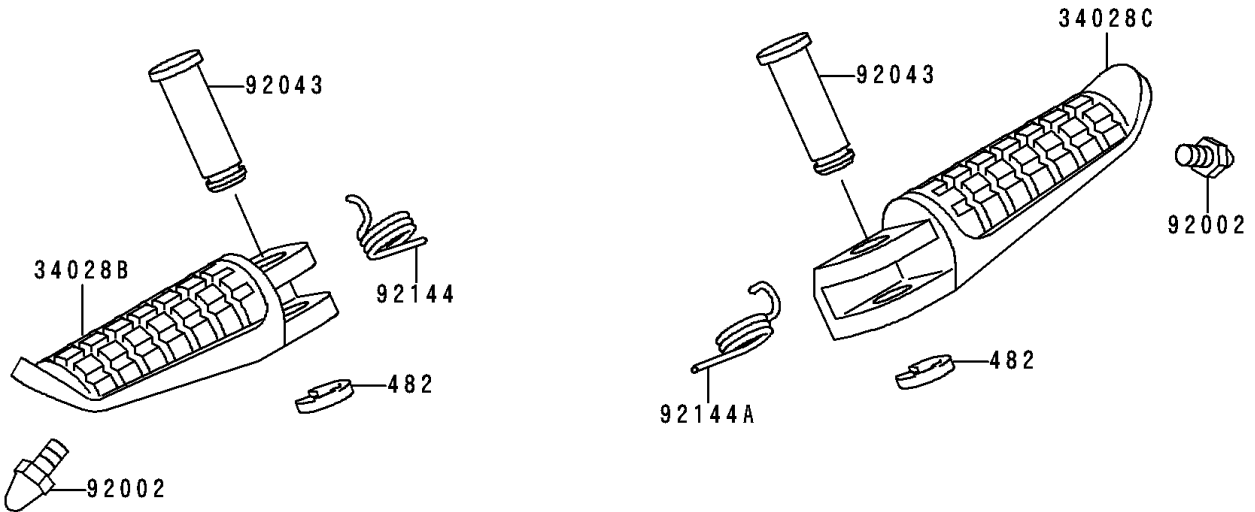

1993 Zephyr 750 PARTS DIAGRAM

Step

F2160

1993 Zephyr 750 PARTS LIST

Step

ITEM NAME	PART NUMBER	QUANTITY
CIRCLIP-TYPE-E,10MM (Ref # 482)	482L0100	2
CIRCLIP-TYPE-E,5MM (Ref # 482A)	482L5000	2
STEP,RR,LH (Ref # 34028)	34028-1191	1
STEP,RR,RH (Ref # 34028A)	34028-1192	1
STEP,FR,LH (Ref # 34028B)	34028-1334	1
STEP,FR,RH (Ref # 34028C)	34028-1335	1
BOLT,BANK SENSOR (Ref # 92002)	92002-1742	2
WASHER,STEP,RR (Ref # 92022)	92022-1507	2
COLLAR,STEP (Ref # 92027)	92027-1732	2
PIN,12X42.5 (Ref # 92043)	92043-1145	2
PIN,6X38.5 (Ref # 92043A)	92043-1238	2
SPRING,STEP,RR (Ref # 92081)	92081-1612	2
SPRING,STEP RETURN,LH (Ref # 92144)	92144-1567	1
SPRING,STEP RETURN,RH (Ref # 92144A)	92144-1568	1