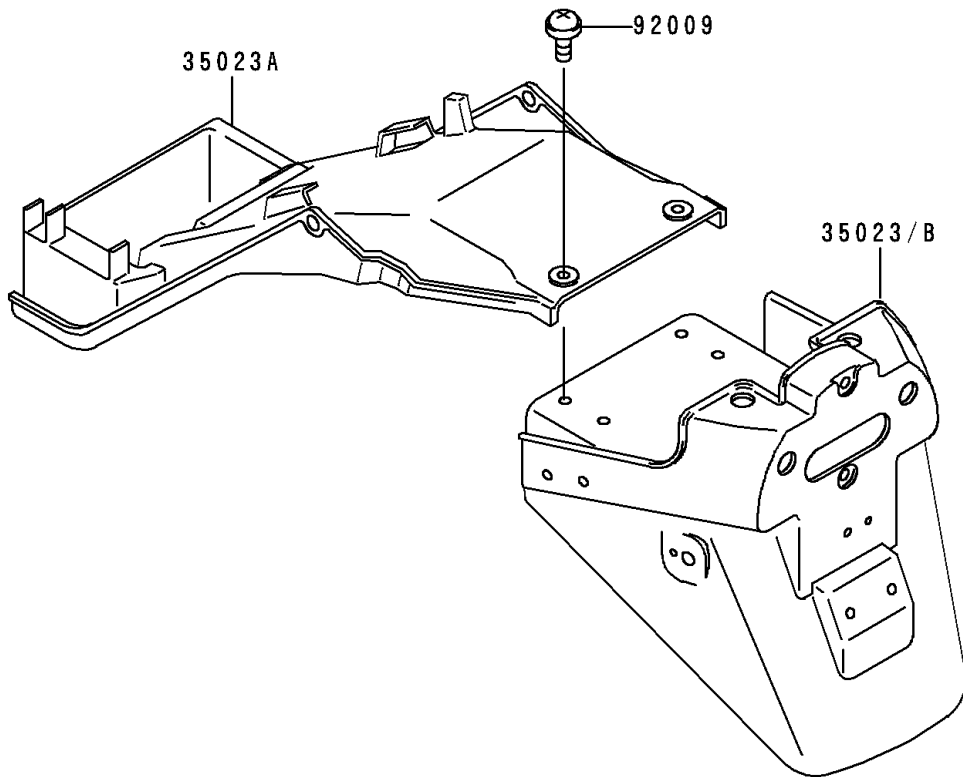

# 1991 Zephyr 750 PARTS DIAGRAM

Fender

F2170

# 1991 Zephyr 750 PARTS LIST

## Fender

ITEM NAME	PART NUMBER	QUANTITY
FENDER-ASSY-FRONT,C.P.RED (Ref # 35001)	35001-1150-A5	1
FENDER-REAR,RR (Ref # 35023)	35023-1295	1
FENDER-REAR,FR (Ref # 35023A)	35023-1297	1
FENDER-REAR,RR (Ref # 35023B)	35023-1308	1
BOLT,FLANGED,8X20 (Ref # 92002)	92002-1134	4
SCREW,6X14 (Ref # 92009)	92009-1288	6