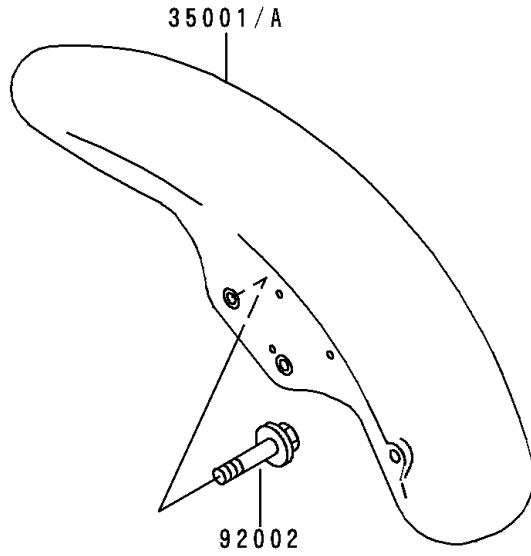

# 1991 Zephyr 750 PARTS DIAGRAM

Fender

F2170

# 1991 Zephyr 750 PARTS LIST

## Fender

ITEM NAME	PART NUMBER	QUANTITY
FENDER-ASSY-FRONT,C.P.RED (Ref # 35001)	35001-1150-A5	1
FENDER-REAR,RR (Ref # 35023)	35023-1295	1
FENDER-REAR,FR (Ref # 35023A)	35023-1297	1
FENDER-REAR,RR (Ref # 35023B)	35023-1308	1
BOLT,FLANGED,8X20 (Ref # 92002)	92002-1134	4
SCREW,6X14 (Ref # 92009)	92009-1288	6