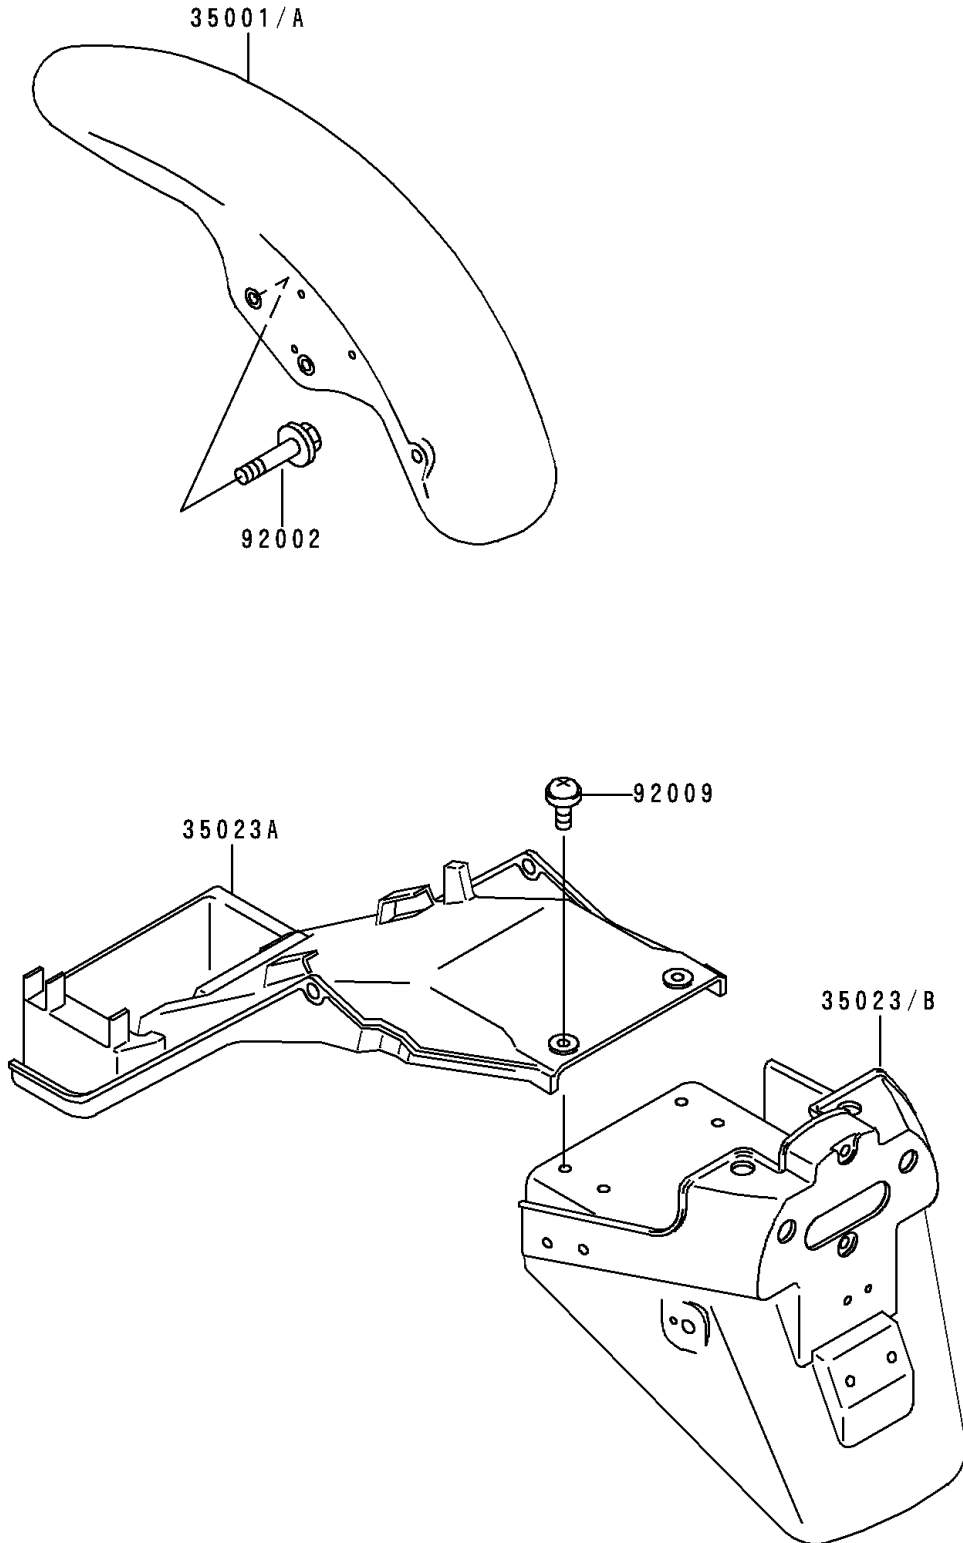

1991 Zephyr 750 PARTS DIAGRAM

Fender

F2170

1991 Zephyr 750 PARTS LIST

Fender

ITEM NAME	PART NUMBER	QUANTITY
FENDER-ASSY-FRONT,C.P.RED (Ref # 35001)	35001-1150-A5	1
FENDER-REAR,RR (Ref # 35023)	35023-1295	1
FENDER-REAR,FR (Ref # 35023A)	35023-1297	1
FENDER-REAR,RR (Ref # 35023B)	35023-1308	1
BOLT,FLANGED,8X20 (Ref # 92002)	92002-1134	4
SCREW,6X14 (Ref # 92009)	92009-1288	6