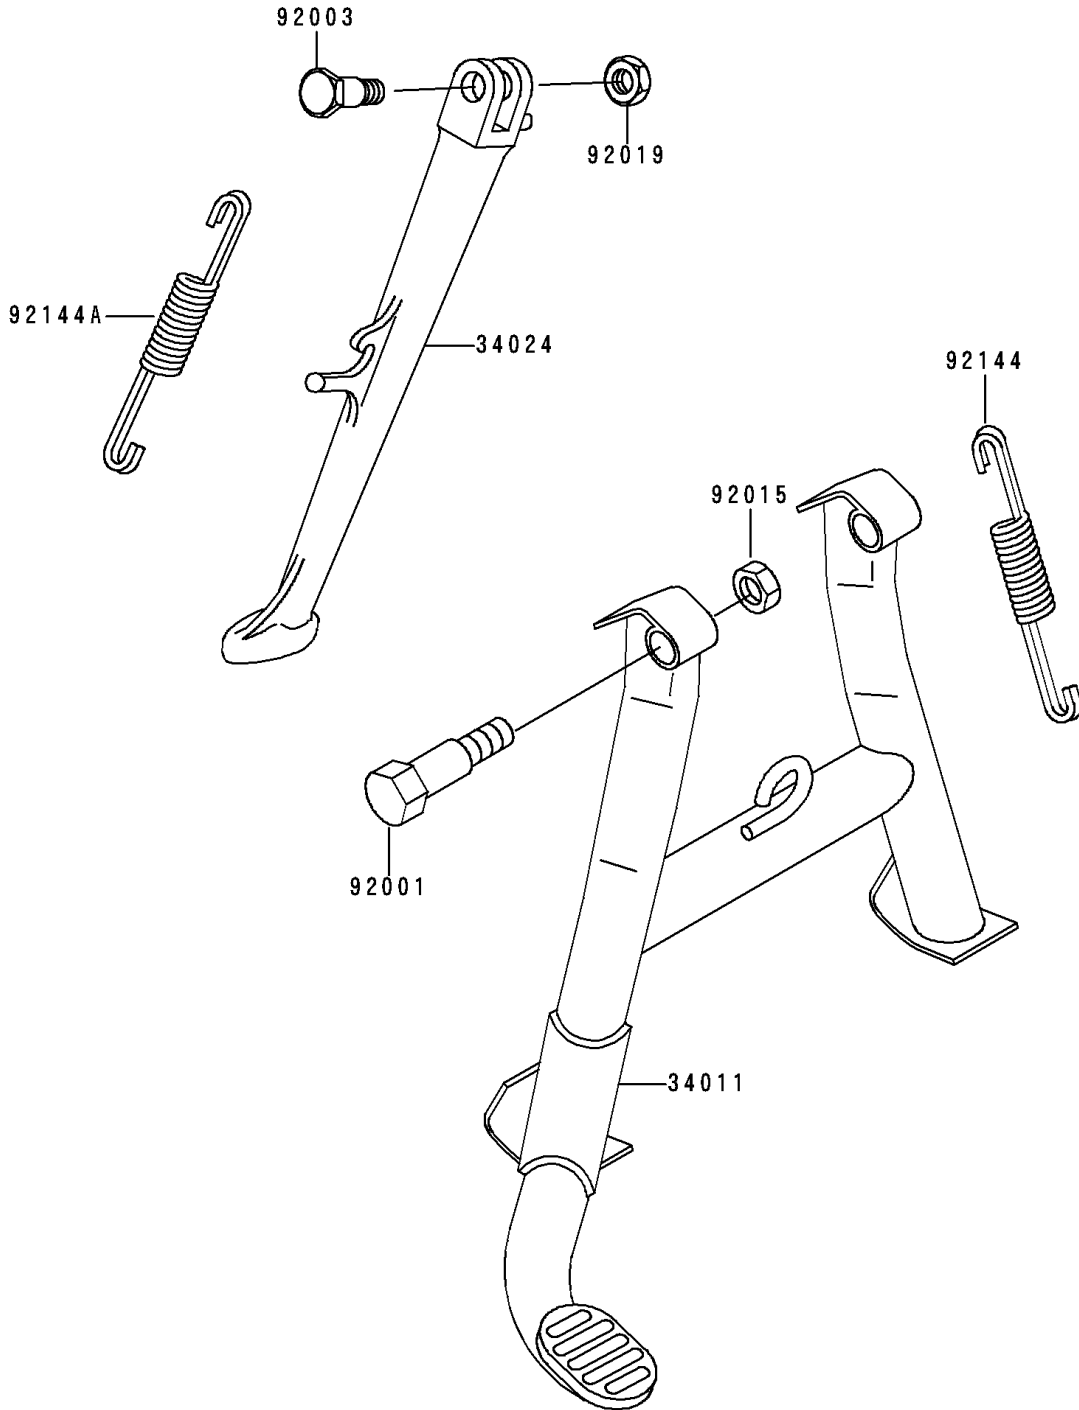

# 1991 Zephyr 750 PARTS DIAGRAM

Stand

F2190

# 1991 Zephyr 750 PARTS LIST

## Stand

ITEM NAME	PART NUMBER	QUANTITY
STAND-CENTER (Ref # 34011)	34011-1150	1
STAND-SIDE,C.GRAY (Ref # 34024)	34024-1274-EZ	1
BOLT,CENTER STAND (Ref # 92001)	92001-1214	2
BOLT,SIDE STAND (Ref # 92003)	92003-157	1
NUT,LOCK,10MM,BLACK (Ref # 92015)	92015-1188	2
NUT,LOCK,10MM (Ref # 92019)	92019-021	1
SPRING,STAND (Ref # 92144)	92144-1293	1
SPRING,SIDE STAND (Ref # 92144A)	92144-1335	1