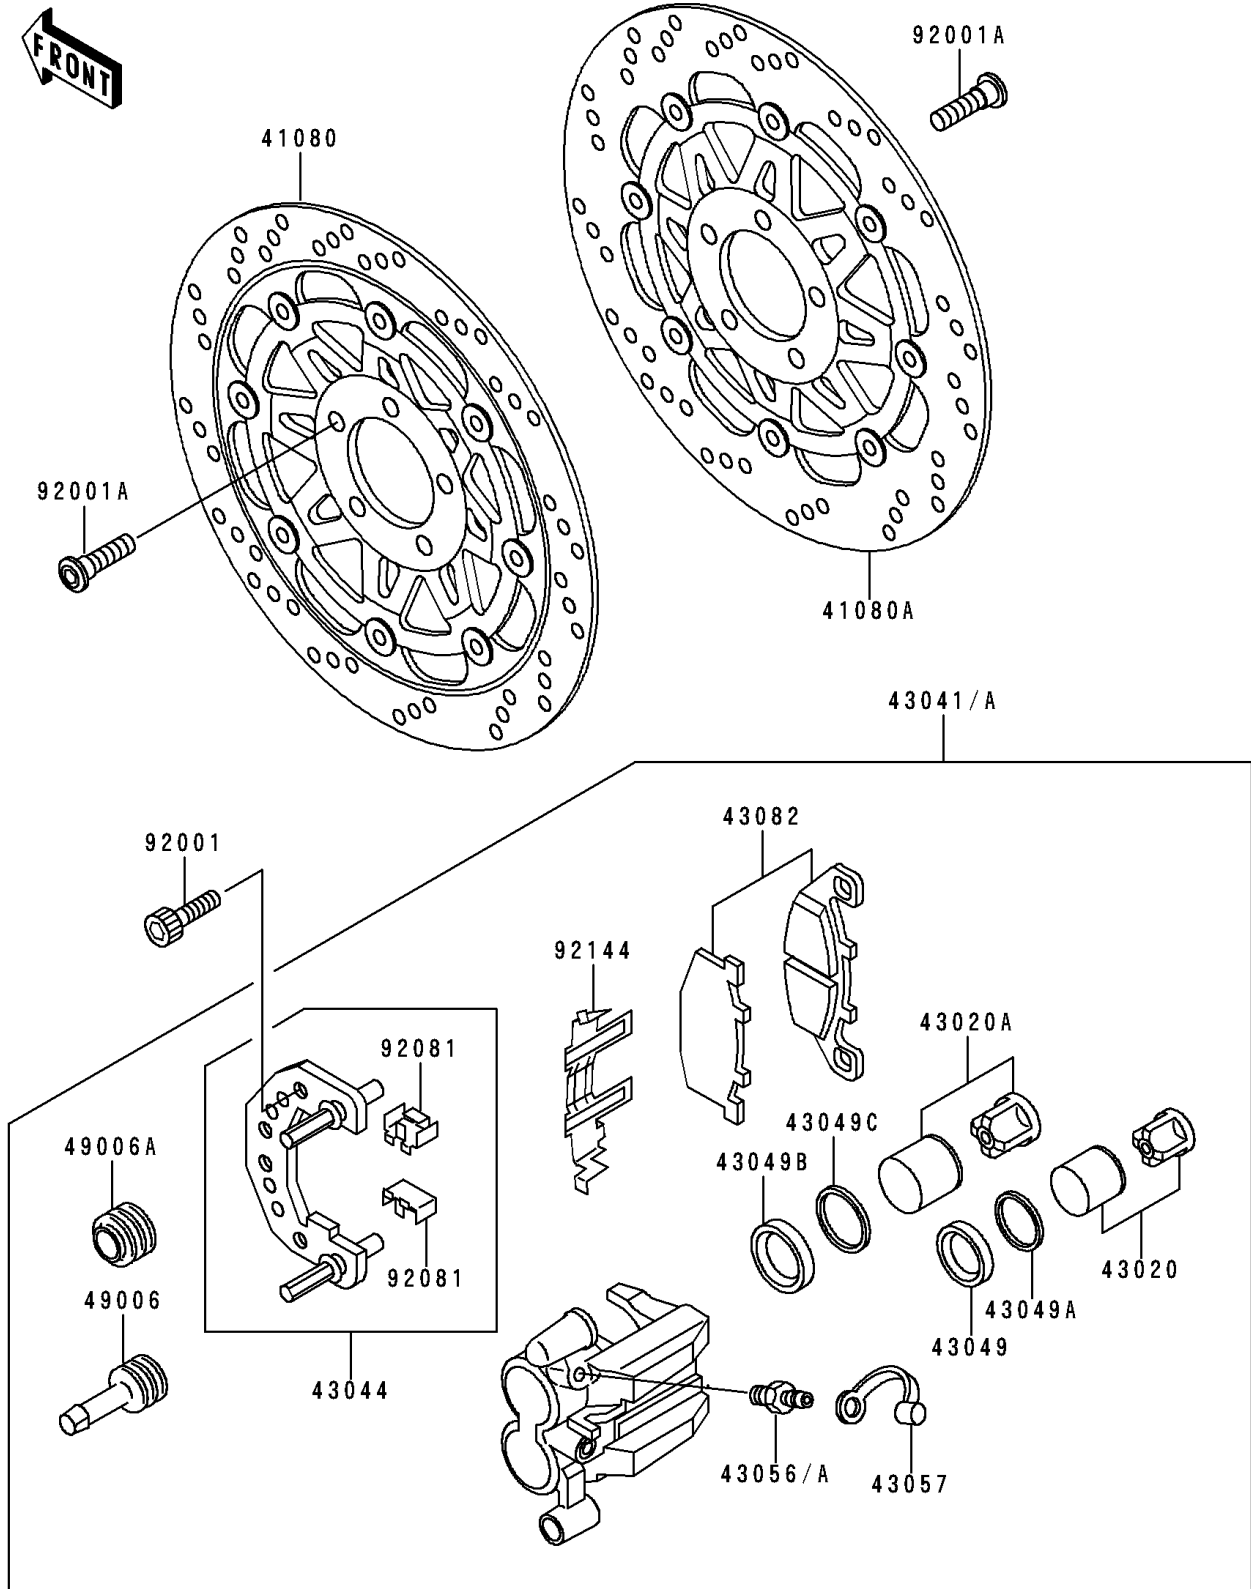

1991 Zephyr 750 PARTS DIAGRAM

Front Caliper

F2292

1991 Zephyr 750 PARTS LIST

Front Caliper

ITEM NAME	PART NUMBER	QUANTITY
DISC,FR,LH,SILVER NO.1 (Ref # 41080)	41080-1296-CM	1
DISC,FR,RH,SILVER NO.1 (Ref # 41080A)	41080-1297-CM	1
PISTON-COMP-BRAKE (Ref # 43020)	43020-1068	2
PISTON-COMP-BRAKE (Ref # 43020A)	43020-1069	2
CALIPER-ASSY,FR,LH,M.F.GRAY (Ref # 43041)	43041-1407-FE	1
CALIPER-ASSY,FR,RH,M.F.GRAY (Ref # 43041A)	43041-1436-FE	1
HOLDER-COMP-CALIPER (Ref # 43044)	43044-1067	2
PACKING,PISTON SEAL (Ref # 43049)	43049-1054	2
PACKING,PISTON (Ref # 43049A)	43049-1055	2
PACKING,PISTON SEAL (Ref # 43049B)	43049-1056	2
PACKING,PISTON (Ref # 43049C)	43049-1057	2
BREATHER (Ref # 43056)	43056-003	1
BREATHER-BRAKE (Ref # 43056A)	43056-1054	1
CAP-BREATHER (Ref # 43057)	43057-003	2
PAD-ASSY-BRAKE (Ref # 43082)	43082-1123	2
BOOT,CALIPER (Ref # 49006)	49006-1094	2
BOOT,CALIPER (Ref # 49006A)	49006-1095	2
BOLT,SOCKET,10X33 (Ref # 92001)	92001-1901	4
BOLT,DISC PLATE,8X30 (Ref # 92001A)	92001-1951	10
SPRING,PAD STOPPER (Ref # 92081)	92081-1661	4
SPRING,PAD (Ref # 92144)	92144-1070	2