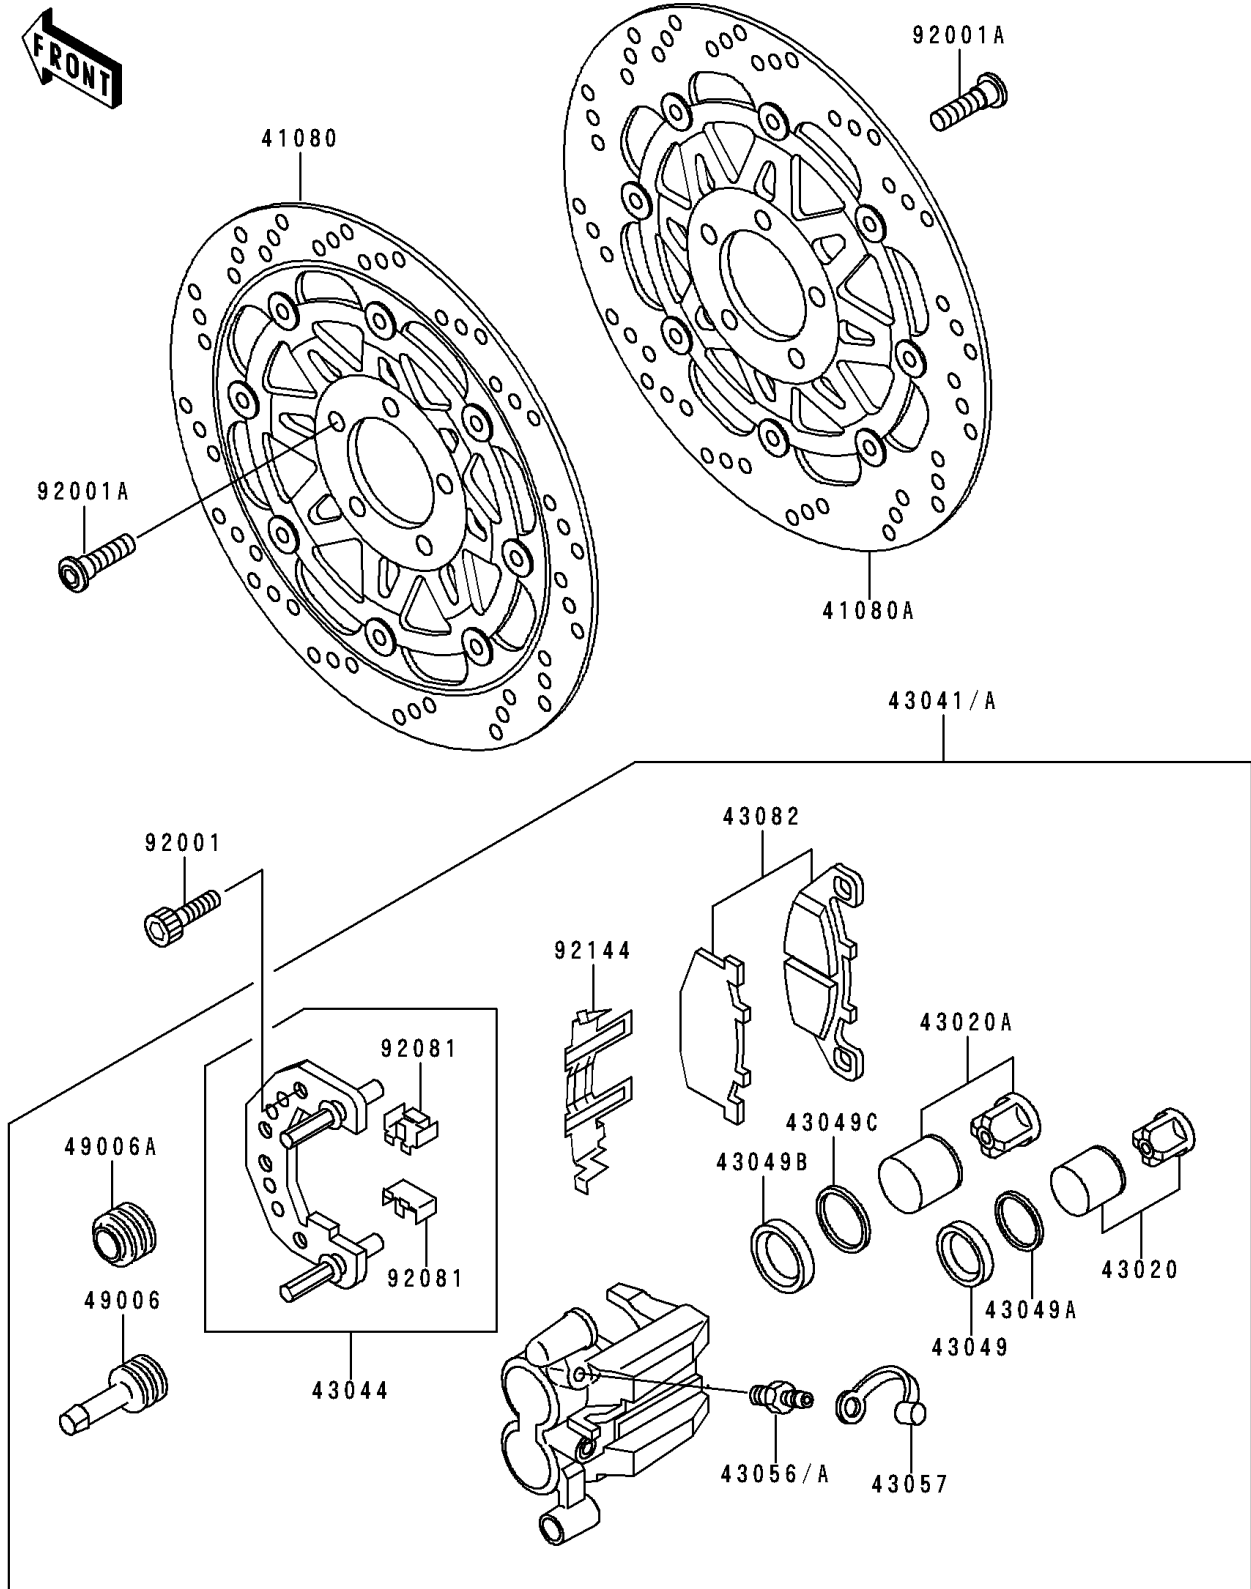

# 1993 Zephyr 750 PARTS DIAGRAM

Front Caliper

F2292

# 1993 Zephyr 750 PARTS LIST

## Front Caliper

ITEM NAME	PART NUMBER	QUANTITY
DISC,FR,LH,SILVER NO.1 (Ref # 41080)	41080-1296-CM	1
DISC,FR,RH,SILVER NO.1 (Ref # 41080A)	41080-1297-CM	1
PISTON-COMP-BRAKE (Ref # 43020)	43020-1068	2
PISTON-COMP-BRAKE (Ref # 43020A)	43020-1069	2
CALIPER-ASSY,FR,LH,M.F.GRAY (Ref # 43041)	43041-1407-FE	1
CALIPER-ASSY,FR,RH,M.F.GRAY (Ref # 43041A)	43041-1436-FE	1
HOLDER-COMP-CALIPER (Ref # 43044)	43044-1067	2
PACKING,PISTON SEAL (Ref # 43049)	43049-1054	2
PACKING,PISTON (Ref # 43049A)	43049-1055	2
PACKING,PISTON SEAL (Ref # 43049B)	43049-1056	2
PACKING,PISTON (Ref # 43049C)	43049-1057	2
BREATHER (Ref # 43056)	43056-003	1
BREATHER-BRAKE (Ref # 43056A)	43056-1054	1
CAP-BREATHER (Ref # 43057)	43057-003	2
PAD-ASSY-BRAKE (Ref # 43082)	43082-1123	2
BOOT,CALIPER (Ref # 49006)	49006-1094	2
BOOT,CALIPER (Ref # 49006A)	49006-1095	2
BOLT,SOCKET,10X33 (Ref # 92001)	92001-1901	4
BOLT,DISC PLATE,8X30 (Ref # 92001A)	92001-1951	10
SPRING,PAD STOPPER (Ref # 92081)	92081-1661	4
SPRING,PAD (Ref # 92144)	92144-1070	2