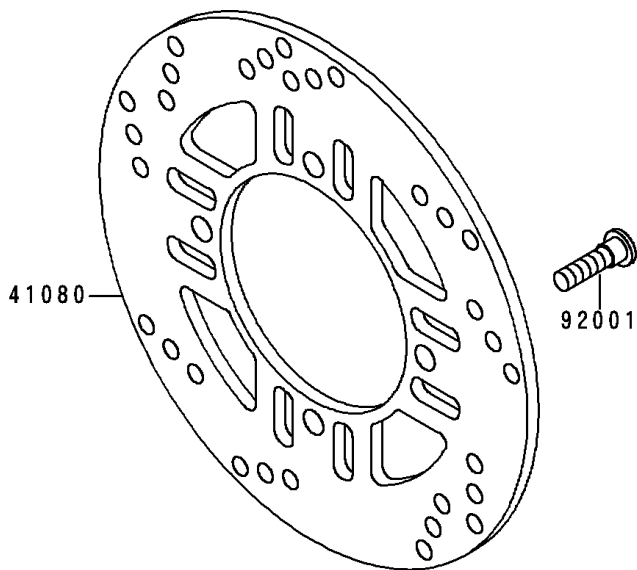

1992 Zephyr 750 PARTS DIAGRAM

Rear Caliper

1992 Zephyr 750 PARTS LIST

Rear Caliper

ITEM NAME	PART NUMBER	QUANTITY
-----------	-------------	----------