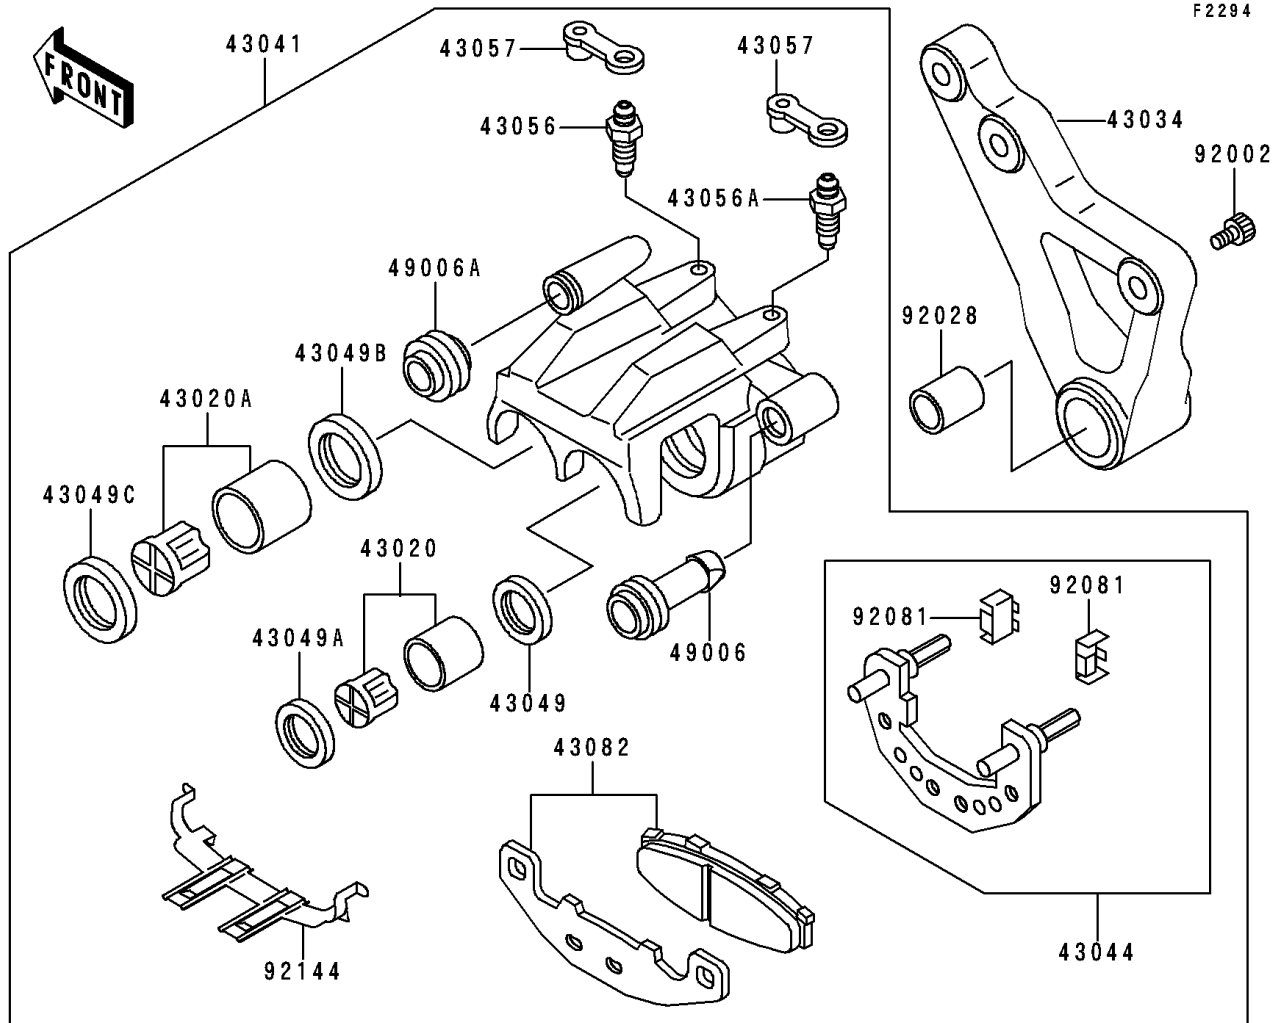

1992 Zephyr 750 PARTS DIAGRAM

Rear Caliper

1992 Zephyr 750 PARTS LIST

Rear Caliper

ITEM NAME	PART NUMBER	QUANTITY
-----------	-------------	----------