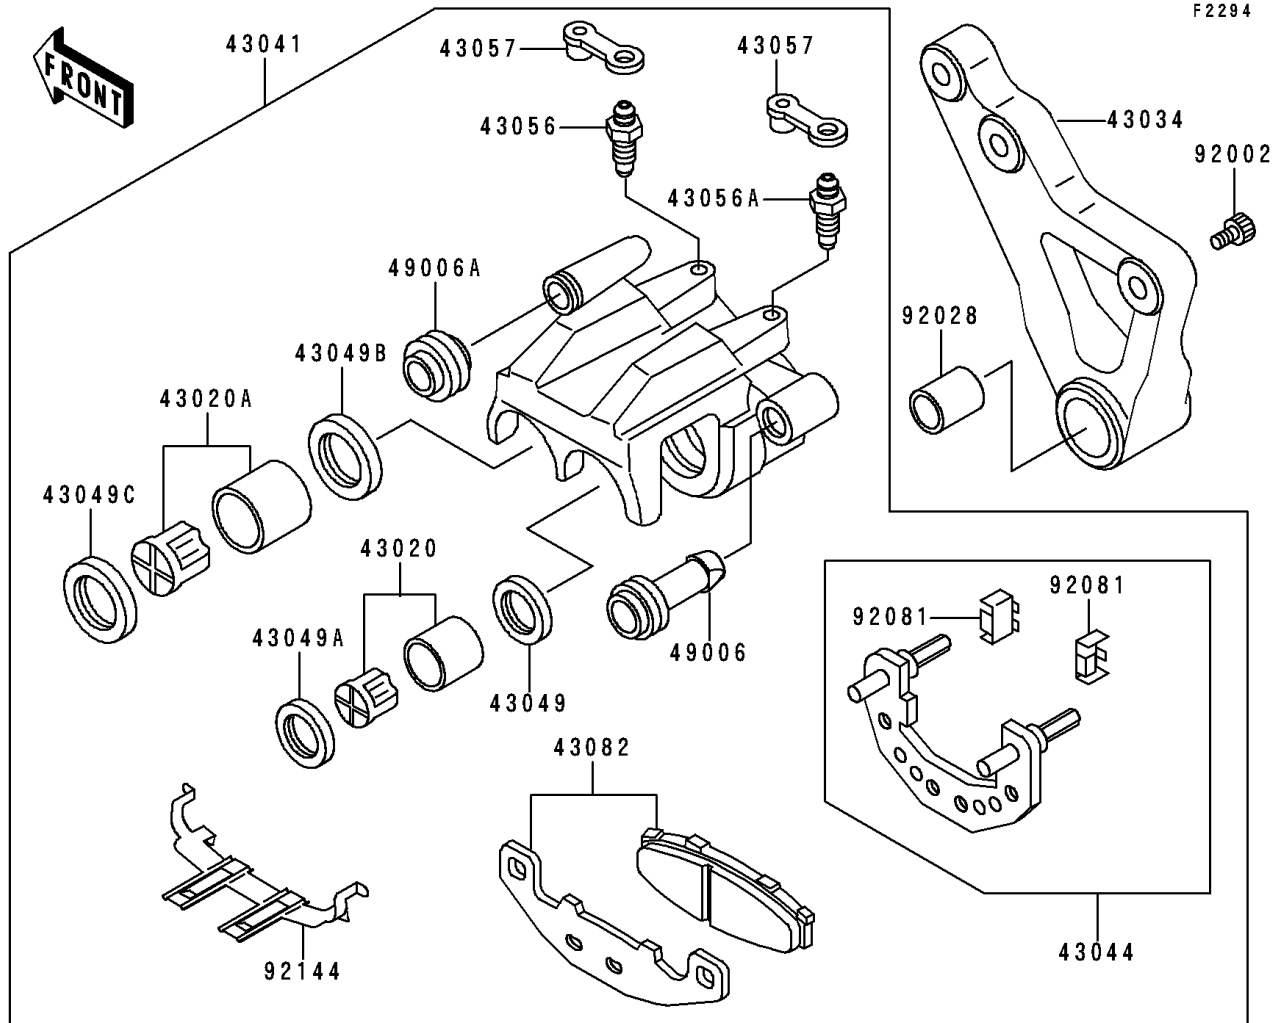

# 1993 Zephyr 750 PARTS DIAGRAM

Rear Caliper

# 1993 Zephyr 750 PARTS LIST

## Rear Caliper

ITEM NAME	PART NUMBER	QUANTITY
DISC,RR,C.GRAY (Ref # 41080)	41080-1177-FB	1
PISTON-COMP-BRAKE (Ref # 43020)	43020-1068	1
PISTON-COMP-BRAKE (Ref # 43020A)	43020-1069	1
HOLDER-BRAKE,REAR CALIPER (Ref # 43034)	43034-1109	1
CALIPER-ASSY,RR,M.F.GRAY (Ref # 43041)	43041-1362-FE	1
HOLDER-COMP-CALIPER (Ref # 43044)	43044-1067	1
PACKING,PISTON SEAL (Ref # 43049)	43049-1054	1
PACKING,PISTON (Ref # 43049A)	43049-1055	1
PACKING,PISTON SEAL (Ref # 43049B)	43049-1056	1
PACKING,PISTON (Ref # 43049C)	43049-1057	1
BREATHER (Ref # 43056)	43056-003	1
BREATHER-BRAKE (Ref # 43056A)	43056-1054	1
CAP-BREATHER (Ref # 43057)	43057-003	2
PAD-ASSY-BRAKE (Ref # 43082)	43082-1077	1
BOOT,CALIPER (Ref # 49006)	49006-1094	1
BOOT,CALIPER (Ref # 49006A)	49006-1095	1
BOLT,DISC PLATE,8X30 (Ref # 92001)	92001-1951	4
BOLT,SOCKET,10X17 (Ref # 92002)	92002-1713	2
BUSHING (Ref # 92028)	92028-1580	1
SPRING,PAD STOPPER (Ref # 92081)	92081-1661	2
SPRING,PAD (Ref # 92144)	92144-1070	1