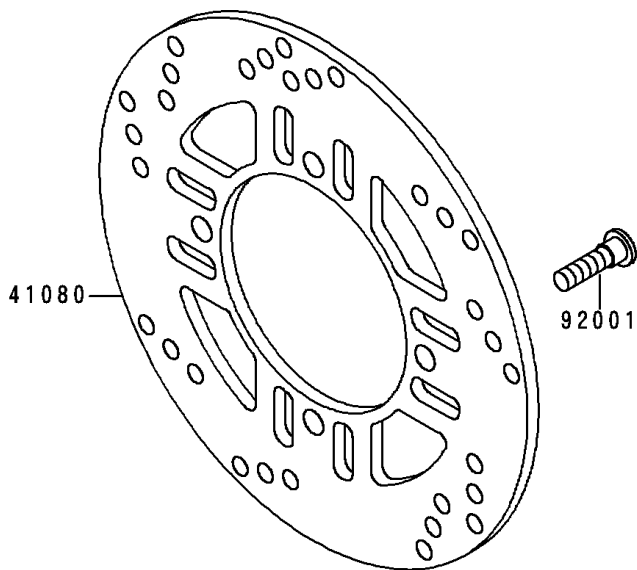

# 1993 Zephyr 750 PARTS DIAGRAM

Rear Caliper

# 1993 Zephyr 750 PARTS LIST

## Rear Caliper

ITEM NAME	PART NUMBER	QUANTITY
DISC,RR,C.GRAY (Ref # 41080)	41080-1177-FB	1
PISTON-COMP-BRAKE (Ref # 43020)	43020-1068	1
PISTON-COMP-BRAKE (Ref # 43020A)	43020-1069	1
HOLDER-BRAKE,REAR CALIPER (Ref # 43034)	43034-1109	1
CALIPER-ASSY,RR,M.F.GRAY (Ref # 43041)	43041-1362-FE	1
HOLDER-COMP-CALIPER (Ref # 43044)	43044-1067	1
PACKING,PISTON SEAL (Ref # 43049)	43049-1054	1
PACKING,PISTON (Ref # 43049A)	43049-1055	1
PACKING,PISTON SEAL (Ref # 43049B)	43049-1056	1
PACKING,PISTON (Ref # 43049C)	43049-1057	1
BREATHER (Ref # 43056)	43056-003	1
BREATHER-BRAKE (Ref # 43056A)	43056-1054	1
CAP-BREATHER (Ref # 43057)	43057-003	2
PAD-ASSY-BRAKE (Ref # 43082)	43082-1077	1
BOOT,CALIPER (Ref # 49006)	49006-1094	1
BOOT,CALIPER (Ref # 49006A)	49006-1095	1
BOLT,DISC PLATE,8X30 (Ref # 92001)	92001-1951	4
BOLT,SOCKET,10X17 (Ref # 92002)	92002-1713	2
BUSHING (Ref # 92028)	92028-1580	1
SPRING,PAD STOPPER (Ref # 92081)	92081-1661	2
SPRING,PAD (Ref # 92144)	92144-1070	1