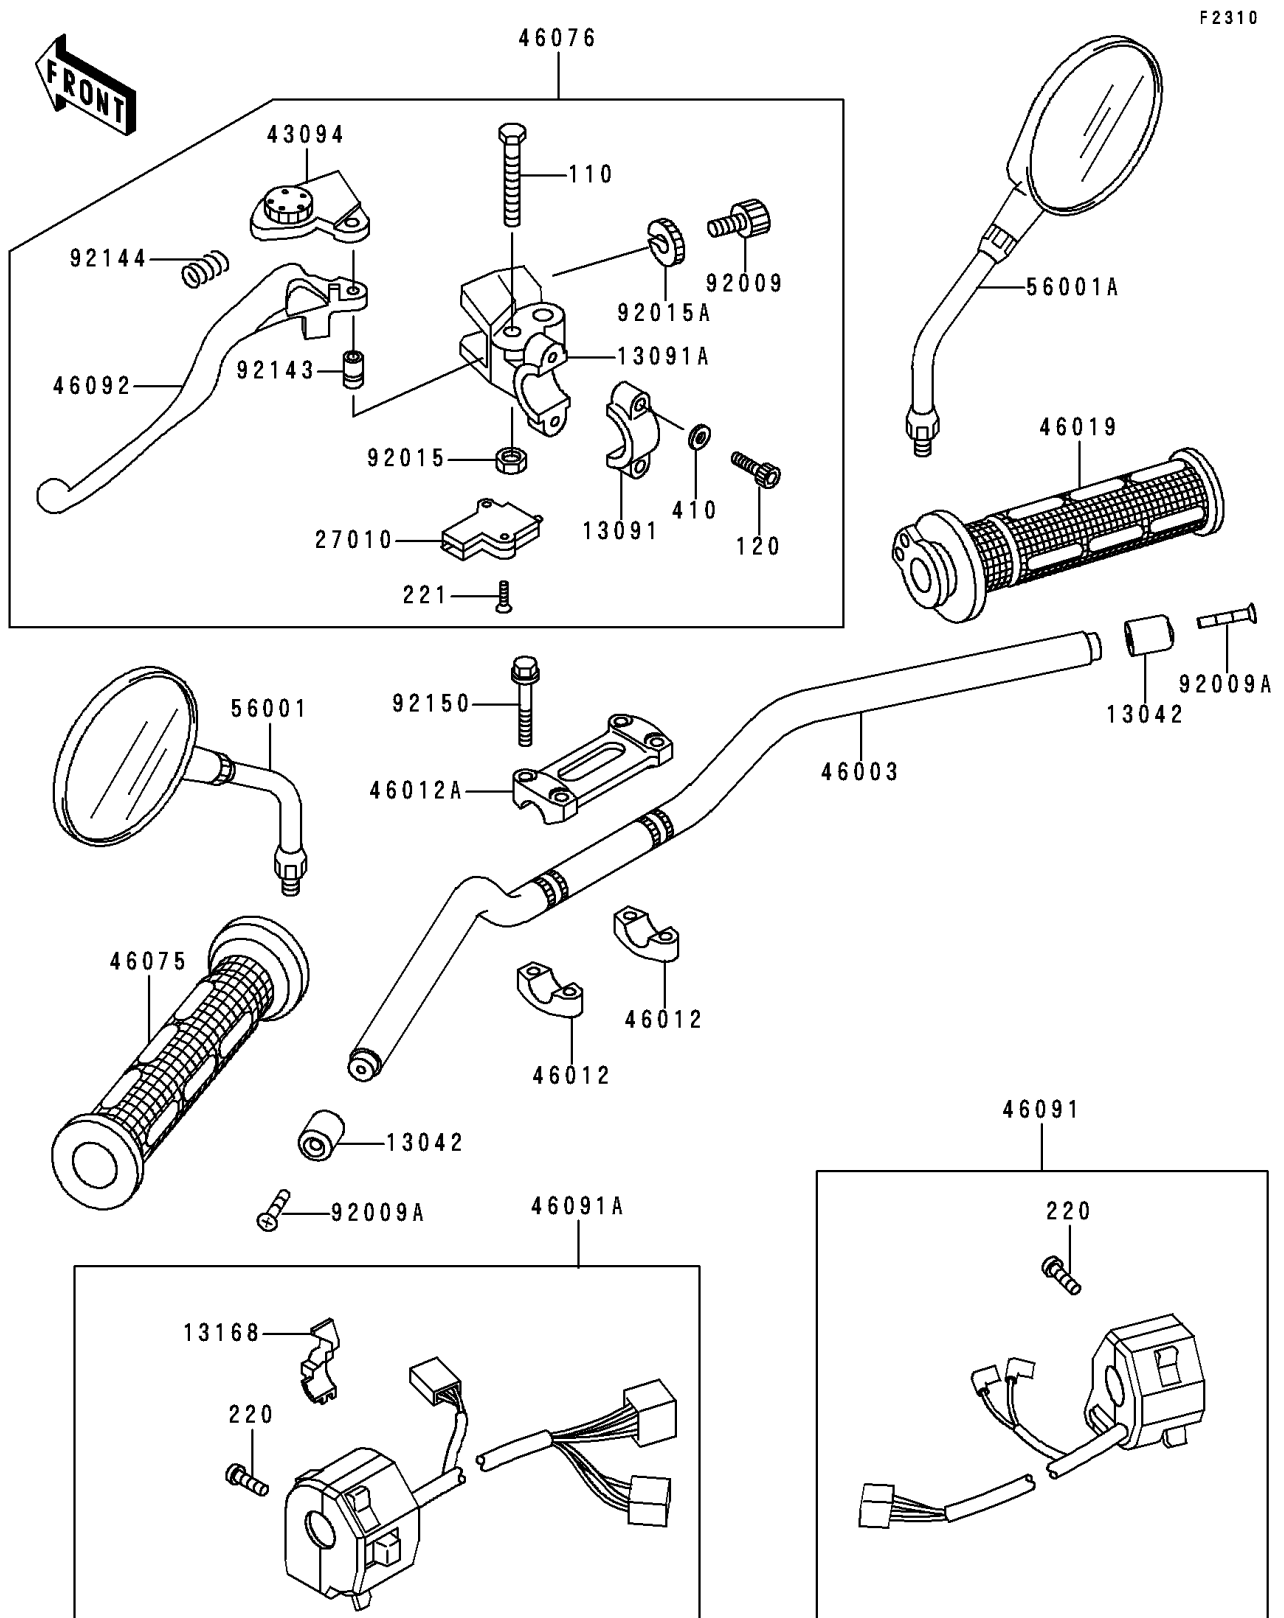

1991 Zephyr 750 PARTS DIAGRAM

Handlebar

1991 Zephyr 750 PARTS LIST

Handlebar

ITEM NAME	PART NUMBER	QUANTITY
BOLT,6X40 (Ref # 110)	110C0640	1
BOLT-SOCKET,6X20 (Ref # 120)	120S0620	2
SCREW-PAN-CROS (Ref # 220)	220C0520	4
SCREW-CSK-CROS (Ref # 221)	221C0316	2
WASHER-PLAIN-SMALL,6MM,BLACK (Ref # 410)	410F0600	2
WEIGHT,HANDLE (Ref # 13042)	13042-1077	2
HOLDER,CLUTCH LEVER (Ref # 13091)	13091-1624	1
HOLDER,CLUTCH LEVER (Ref # 13091A)	13091-1652	1
LEVER,CHOKE (Ref # 13168)	13168-1448	1
SWITCH,CLUTCH,BLACK (Ref # 27010)	27010-1094	1
ADJUSTER,CLUTCH LEVER (Ref # 43094)	43094-1053	1
HANDLE (Ref # 46003)	46003-1330	1
HOLDER-HANDLE,LWR (Ref # 46012)	46012-1212	2
HOLDER-HANDLE,UPP (Ref # 46012A)	46012-1213	1
GRIP-ASSY,THROTTLE (Ref # 46019)	46019-1059	1
GRIP,LH (Ref # 46075)	46075-1028	1
LEVER-ASSY-GRIP,CLUTCH (Ref # 46076)	46076-1180	1
HOUSING-ASSY-CONTROL,RH (Ref # 46091)	46091-1553	1
HOUSING-ASSY-CONTROL,LH (Ref # 46091A)	46091-1554	1
LEVER-GRIP,CLUTCH (Ref # 46092)	46092-1162	1
MIRROR-ASSY,LH (Ref # 56001)	56001-1266	1
MIRROR-ASSY,RH (Ref # 56001A)	56001-1267	1
SCREW,CABLE ADJUST,8MM,BLACK (Ref # 92009)	92009-1134	1
SCREW,5X35 (Ref # 92009A)	92009-1584	2
NUT,LOCK,6MM,BLACK (Ref # 92015)	92015-1191	1
NUT,CABLE ADJUST LOCK,BLACK (Ref # 92015A)	92015-1197	1
COLLAR (Ref # 92143)	92143-1379	1
SPRING (Ref # 92144)	92144-1467	1
BOLT,FLANGED,8X55 (Ref # 92150)	92150-1361	4