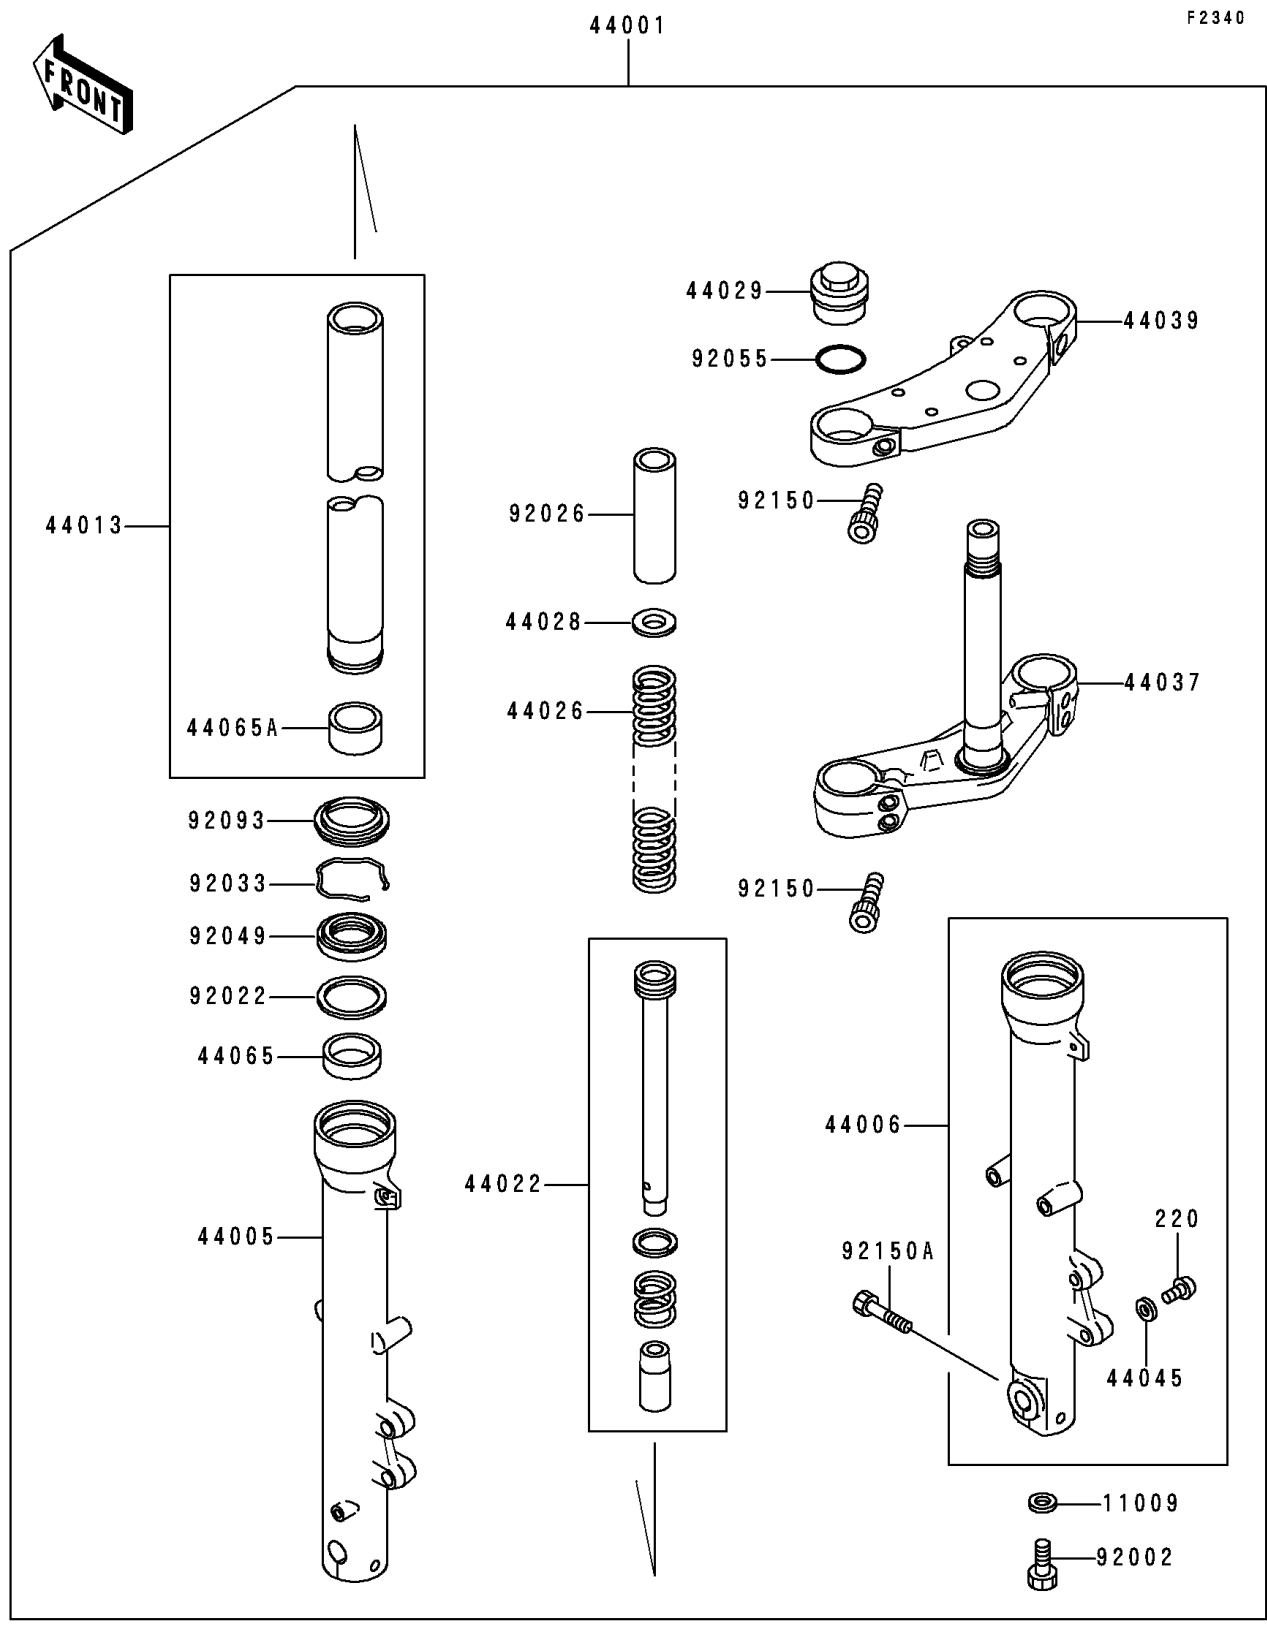

# 1991 Zephyr 750 PARTS DIAGRAM

Front Fork

# 1991 Zephyr 750 PARTS LIST

## Front Fork

ITEM NAME	PART NUMBER	QUANTITY
SCREW-PAN-CROS (Ref # 220)	220B0408	2
GASKET,FORK DRAIN PLUG (Ref # 11009)	11009-1553	2
FORK-FRONT (Ref # 44001)	44001-1806	1
PIPE-LEFT FORK OUTER (Ref # 44005)	44005-1312	1
PIPE-RIGHT FORK OUTER (Ref # 44006)	44006-1309	1
PIPE-FORK INNER (Ref # 44013)	44013-1339	2
CYLINDER-FORK (Ref # 44022)	44022-1263	2
SPRING-FRONT FORK (Ref # 44026)	44026-1481	2
GUIDE-FORK SPRING (Ref # 44028)	44028-1060	2
SEAT-FORK SPRING (Ref # 44029)	44029-1147	2
HOLDER-FORK UNDER (Ref # 44037)	44037-1278	1
HOLDER-FORK UPPER (Ref # 44039)	44039-1209	1
GASKET,FORK DRAIN PLUG (Ref # 44045)	44045-002	2
BUSHING-FRONT FORK (Ref # 44065)	44065-1085	2
BUSHING-FRONT FORK,INNER PIPE (Ref # 44065A)	44065-1086	2
BOLT,FORK DRAIN (Ref # 92002)	92002-1650	2
WASHER,FORK OUTER TUBE (Ref # 92022)	92022-1298	2
SPACER (Ref # 92026)	92026-1404	2
RING-SNAP (Ref # 92033)	92033-1036	2
SEAL-OIL,FORK OUTER TUBE (Ref # 92049)	92049-1347	2
RING-O (Ref # 92055)	92055-1321	2
SEAL,FORK OUTER TUBE (Ref # 92093)	92093-1290	2
BOLT,SOCKET,8X25 (Ref # 92150)	92150-1172	6
BOLT,SOCKET,10X40 (Ref # 92150A)	92150-1468	2