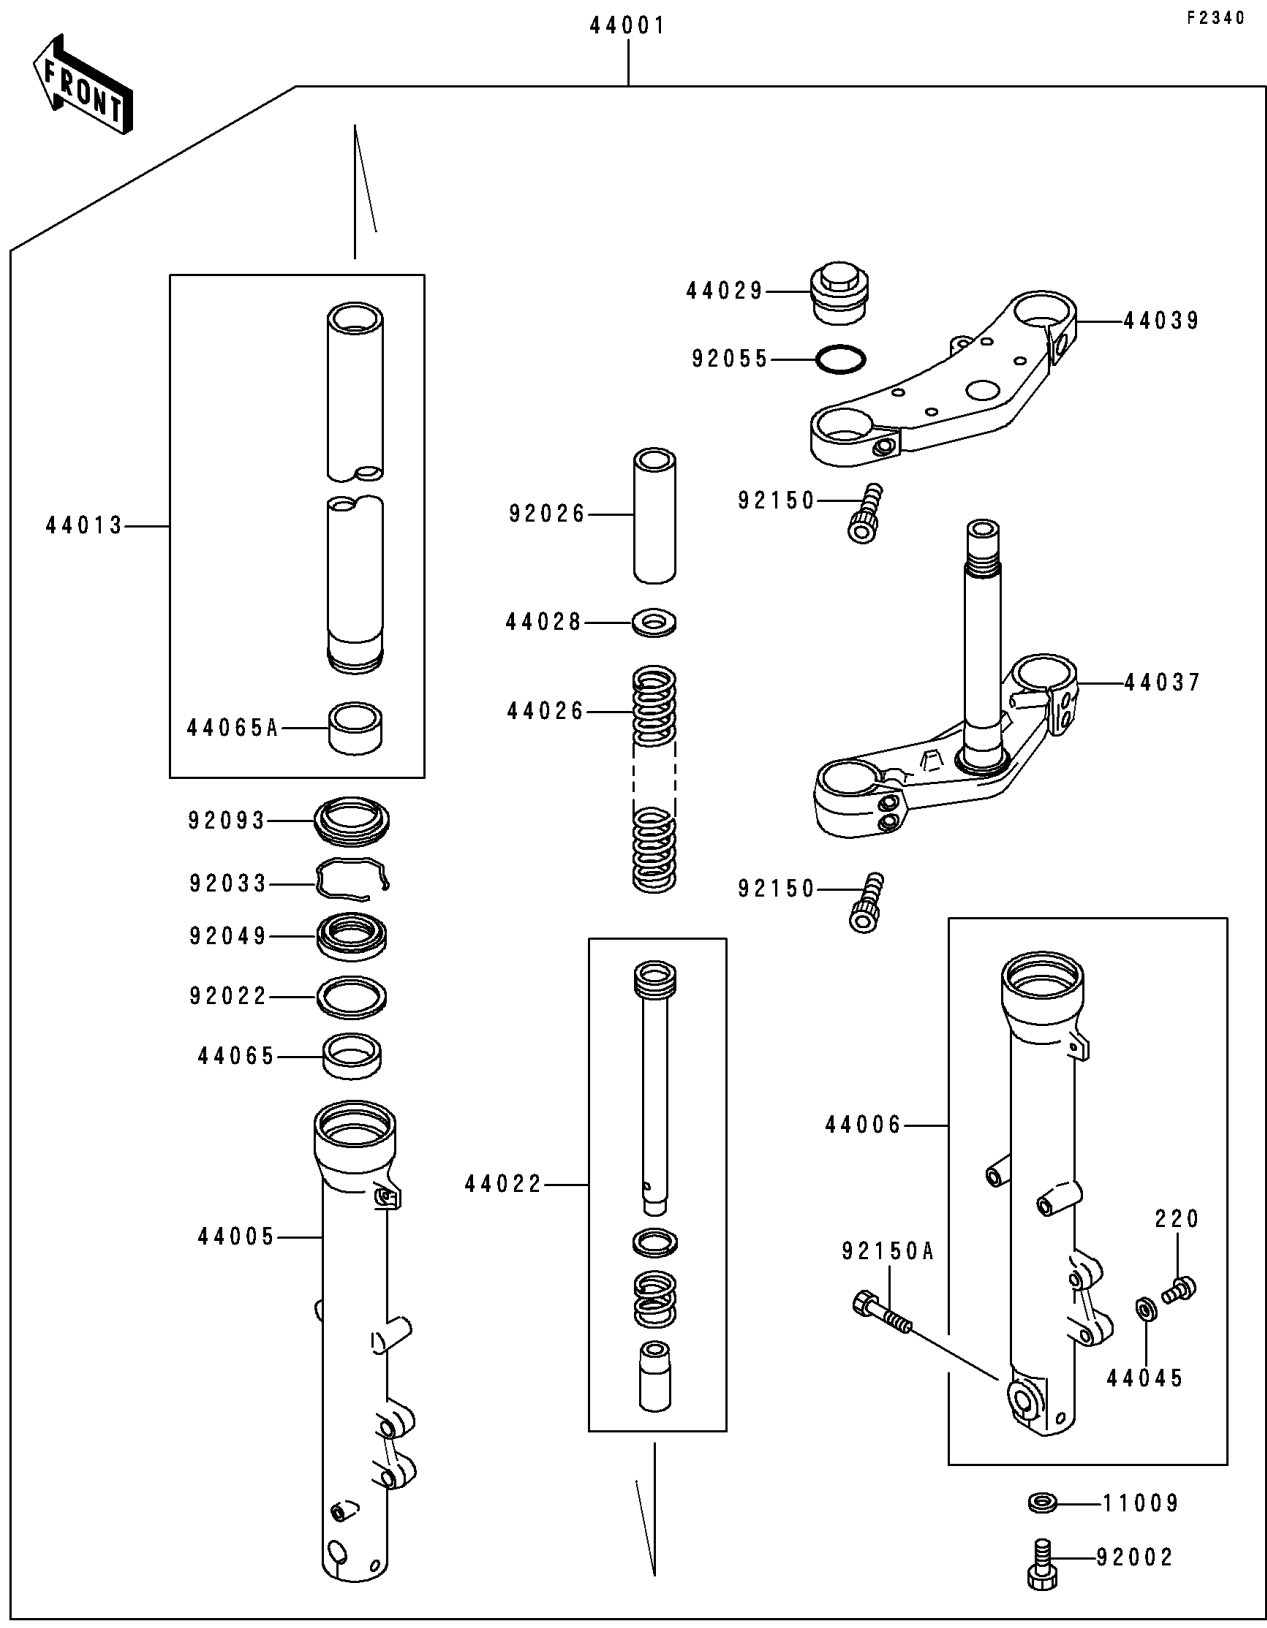

1993 Zephyr 750 PARTS DIAGRAM

Front Fork

1993 Zephyr 750 PARTS LIST

Front Fork

ITEM NAME	PART NUMBER	QUANTITY
SCREW-PAN-CROS (Ref # 220)	220B0408	2
GASKET,FORK DRAIN PLUG (Ref # 11009)	11009-1553	2
FORK-FRONT (Ref # 44001)	44001-1806	1
PIPE-LEFT FORK OUTER (Ref # 44005)	44005-1312	1
PIPE-RIGHT FORK OUTER (Ref # 44006)	44006-1309	1
PIPE-FORK INNER (Ref # 44013)	44013-1339	2
CYLINDER-FORK (Ref # 44022)	44022-1263	2
SPRING-FRONT FORK (Ref # 44026)	44026-1481	2
GUIDE-FORK SPRING (Ref # 44028)	44028-1060	2
SEAT-FORK SPRING (Ref # 44029)	44029-1147	2
HOLDER-FORK UNDER (Ref # 44037)	44037-1278	1
HOLDER-FORK UPPER (Ref # 44039)	44039-1209	1
GASKET,FORK DRAIN PLUG (Ref # 44045)	44045-002	2
BUSHING-FRONT FORK (Ref # 44065)	44065-1085	2
BUSHING-FRONT FORK,INNER PIPE (Ref # 44065A)	44065-1086	2
BOLT,FORK DRAIN (Ref # 92002)	92002-1650	2
WASHER,FORK OUTER TUBE (Ref # 92022)	92022-1298	2
SPACER (Ref # 92026)	92026-1404	2
RING-SNAP (Ref # 92033)	92033-1036	2
SEAL-OIL,FORK OUTER TUBE (Ref # 92049)	92049-1347	2
RING-O (Ref # 92055)	92055-1321	2
SEAL,FORK OUTER TUBE (Ref # 92093)	92093-1290	2
BOLT,SOCKET,8X25 (Ref # 92150)	92150-1172	6
BOLT,SOCKET,10X40 (Ref # 92150A)	92150-1468	2