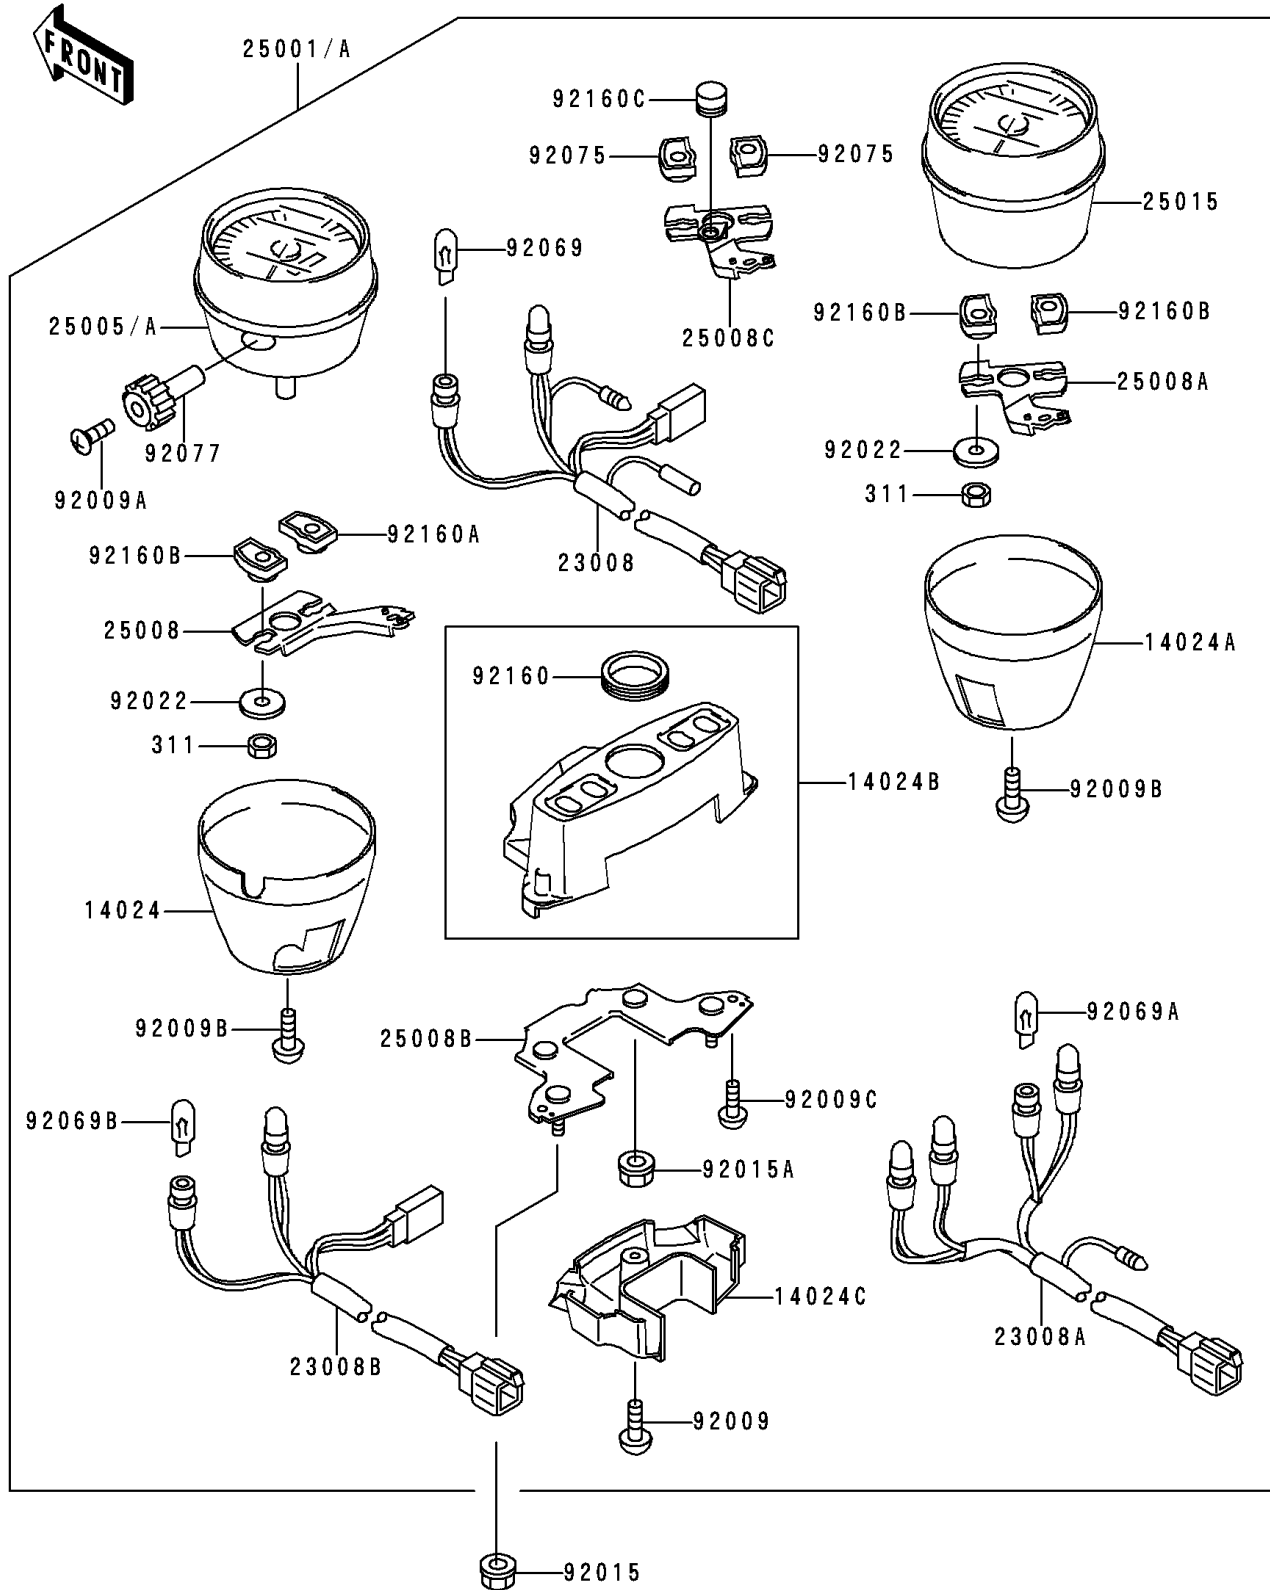

1993 Zephyr 750 PARTS DIAGRAM

Meter

F2530

1993 Zephyr 750 PARTS LIST

Meter

ITEM NAME	PART NUMBER	QUANTITY
NUT-HEX (Ref # 311)	311B0500	4
COVER,SPEEDOMETER (Ref # 14024)	14024-1986	1
COVER,TACHOMETER (Ref # 14024A)	14024-1987	1
COVER,PILOT BOX,UPP (Ref # 14024B)	14024-1988	1
COVER,PILOT BOX,LWR (Ref # 14024C)	14024-1989	1
SOCKET-ASSY,TACHOMETER (Ref # 23008)	23008-1458	1
SOCKET-ASSY,PILOT BOX (Ref # 23008A)	23008-1459	1
SOCKET-ASSY,SPEEDOMETER (Ref # 23008B)	23008-1460	1
METER-ASSY,KPH (Ref # 25001)	25001-1828	1
SPEEDOMETER,KPH (Ref # 25005)	25005-1466	1
BRACKET-METER,SPEED (Ref # 25008)	25008-1171	1
BRACKET-METER,TACHO (Ref # 25008A)	25008-1172	1
BRACKET-METER,PILOT BOX (Ref # 25008B)	25008-1173	1
BRACKET-METER,TACHO (Ref # 25008C)	25008-1185	1
TACHOMETER,X1000R/MIN (Ref # 25015)	25015-1298	1
SCREW,4X16,BLACK (Ref # 92009)	92009-1158	1
SCREW,2X6,BLACK (Ref # 92009A)	92009-1172	1
SCREW,TAPPING,4X16 (Ref # 92009B)	92009-1601	2
SCREW,4X16 (Ref # 92009C)	92009-1605	2
NUT,FLANGED,6MM,BLACK (Ref # 92015)	92015-1237	2
NUT,FLANGED,6MM (Ref # 92015A)	92015-1367	2
WASHER,5.2X16X1.2 (Ref # 92022)	92022-263	4
BULB,12V3W T-7 (Ref # 92069)	92069-1020	2
BULB,14V 3W (Ref # 92069A)	92069-1068	4
BULB,12V 1.7W T-7 (Ref # 92069B)	92069-1085	2
DAMPER,METER (Ref # 92075)	92075-1714	2
KNOB,RESET TRIP (Ref # 92077)	92077-1096	1
DAMPER,IGNITION SWITCH (Ref # 92160)	92160-1179	1
DAMPER,METER (Ref # 92160A)	92160-1280	1

1993 Zephyr 750 PARTS LIST

Meter

ITEM NAME	PART NUMBER	QUANTITY
DAMPER,METER (Ref # 92160B)	92160-1281	3
DAMPER,METER (Ref # 92160C)	92160-1309	1