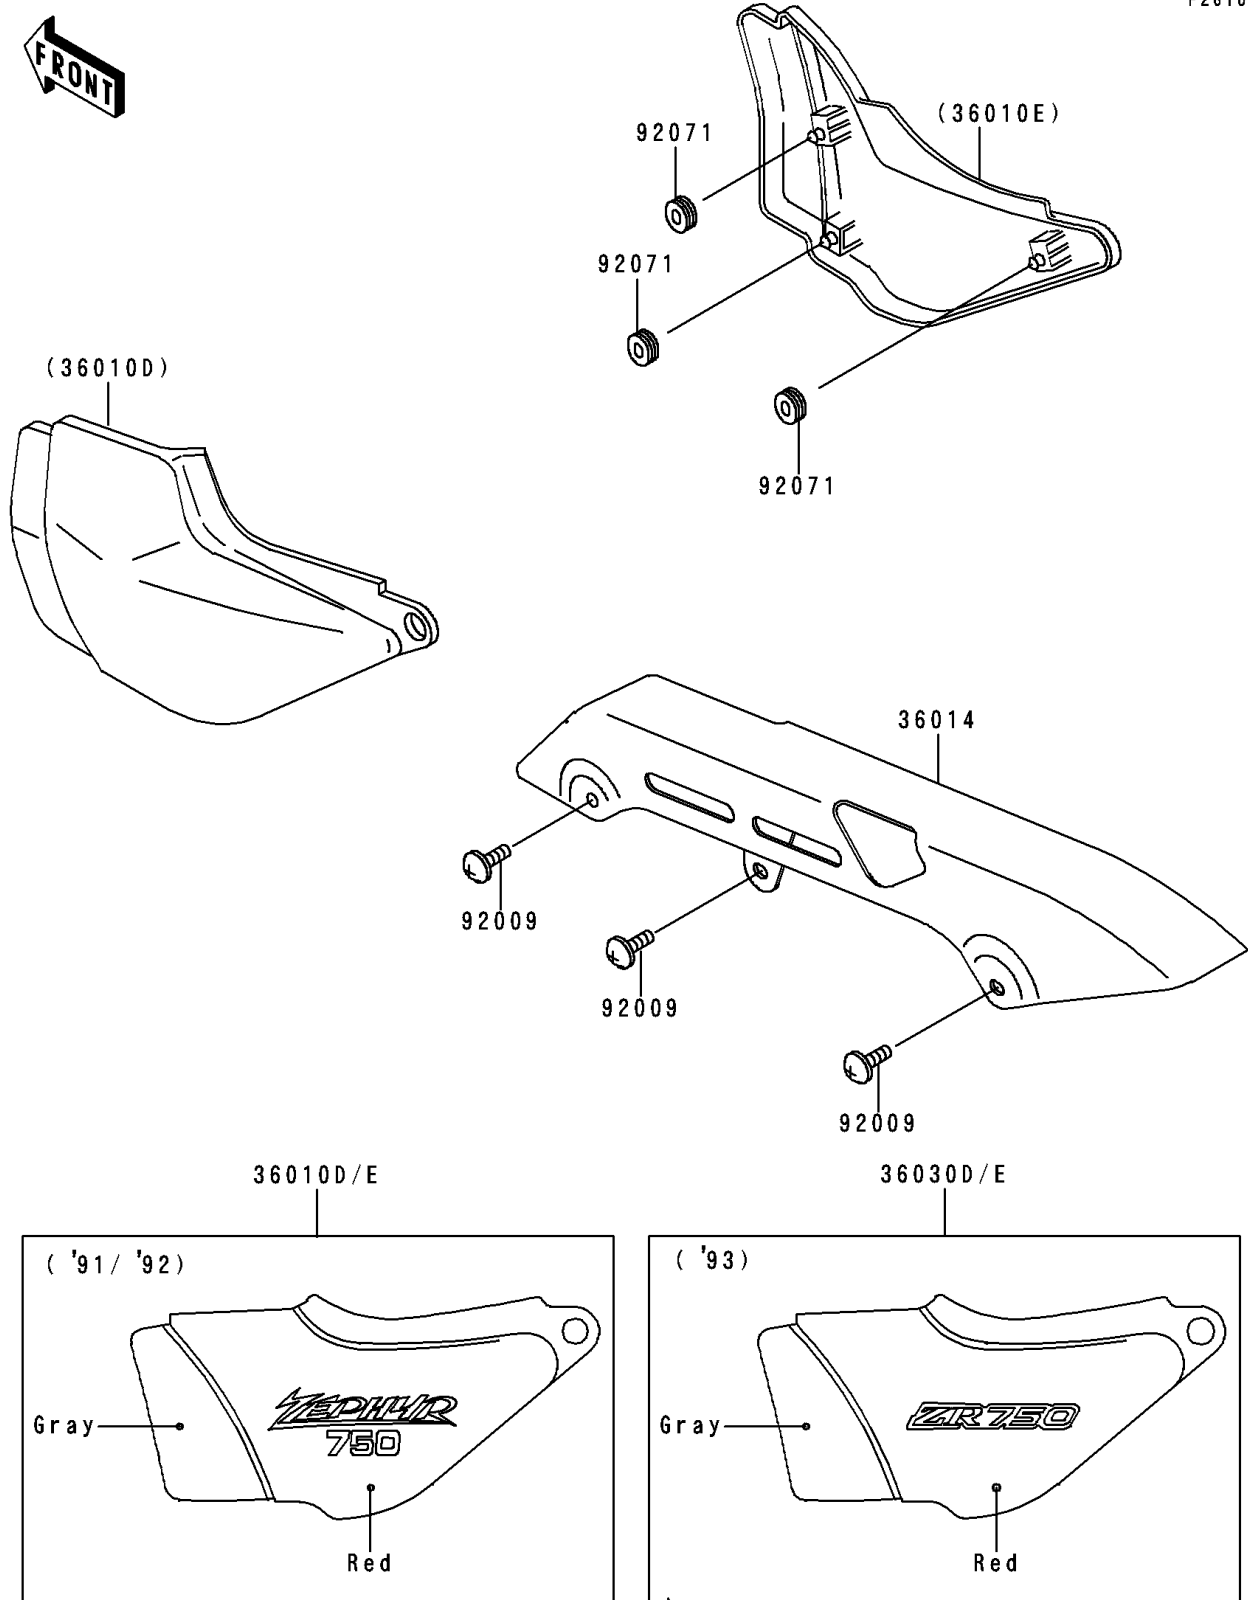

1991 Zephyr 750 PARTS DIAGRAM

Side Cover/Chain Case

F2610

1991 Zephyr 750 PARTS LIST

Side Cover/Chain Case

ITEM NAME	PART NUMBER	QUANTITY
COVER-SIDE,LH,RED/GRAY (Ref # 36010D)	36010-5440-JV	1
COVER-SIDE,RH,RED/GRAY (Ref # 36010E)	36010-5441-JV	1
CASE-CHAIN (Ref # 36014)	36014-1172	1
SCREW,6X10,WHITE (Ref # 92009)	92009-1286	3
GROMMET (Ref # 92071)	92071-056	6