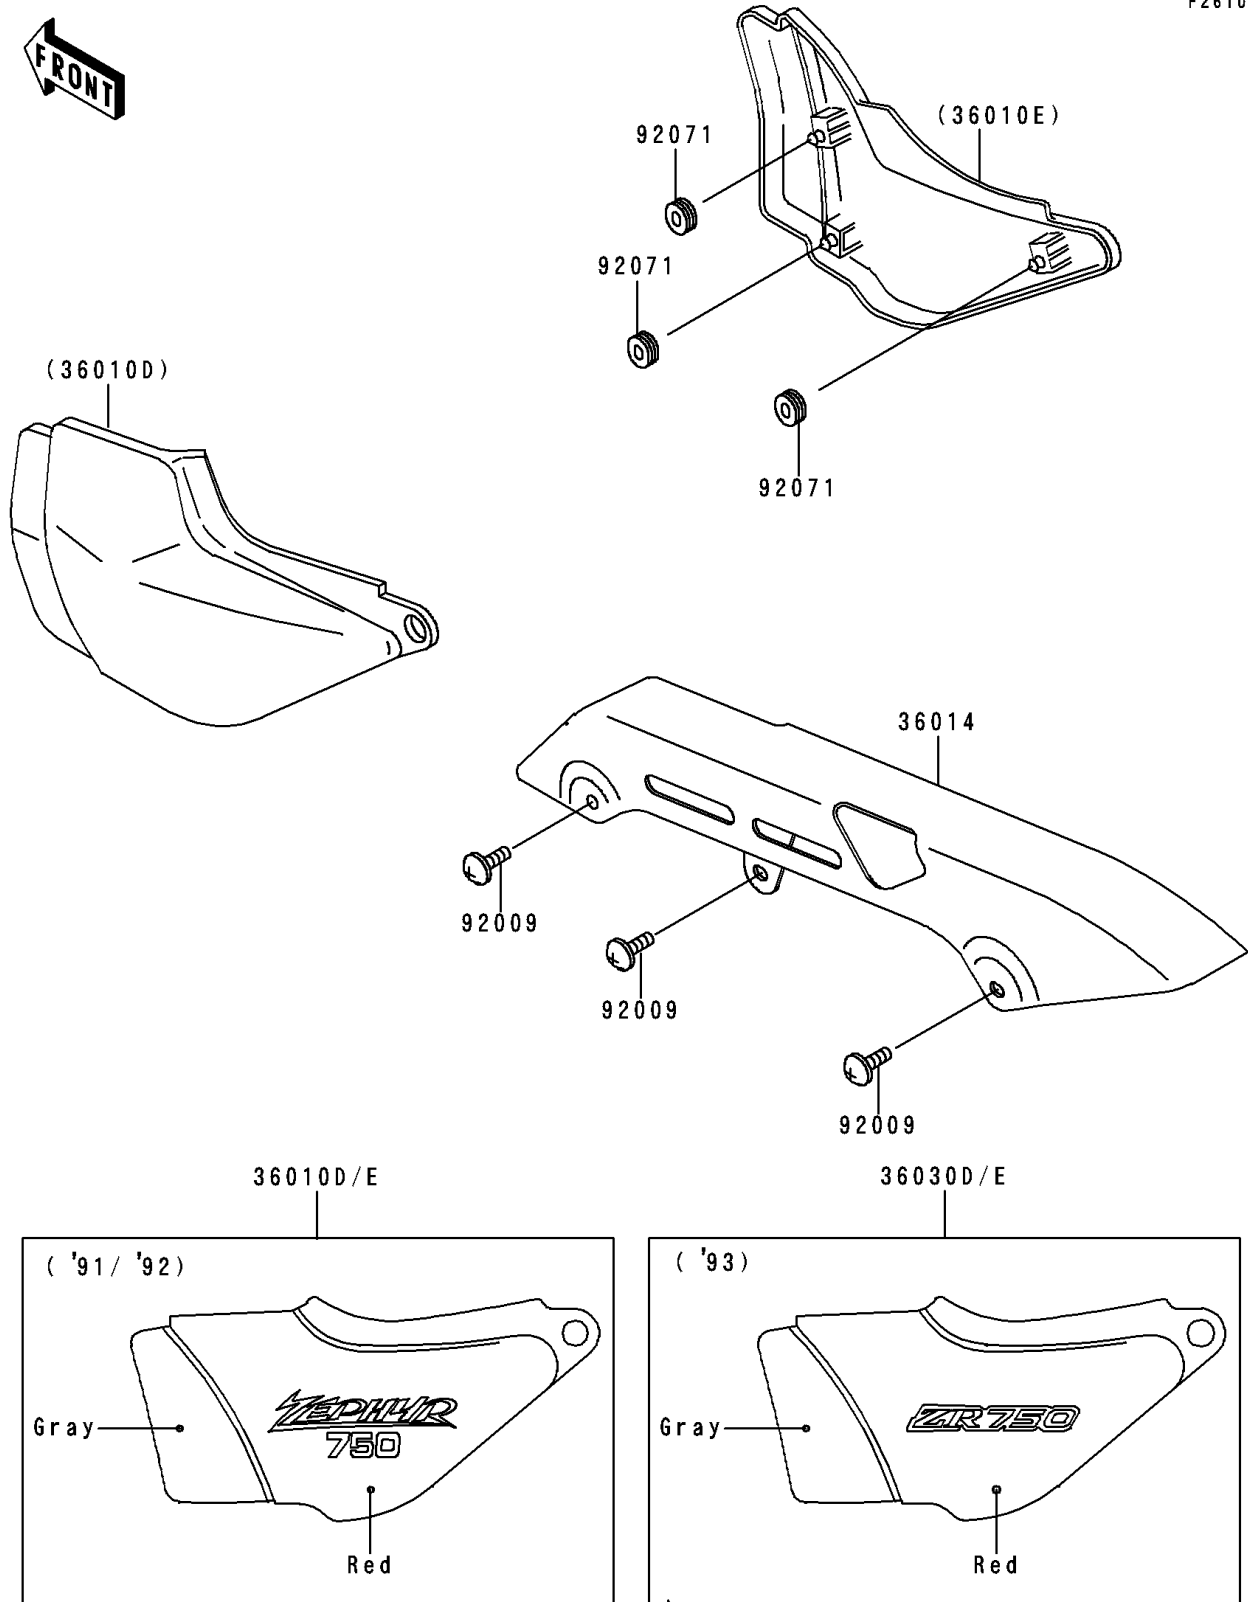

1991 Zephyr 750 PARTS DIAGRAM

Side Cover/Chain Case

F2610

1991 Zephyr 750 PARTS LIST

Side Cover/Chain Case

ITEM NAME	PART NUMBER	QUANTITY
COVER-SIDE,LH,RED/GRAY (Ref # 36010D)	36010-5440-JV	1
COVER-SIDE,RH,RED/GRAY (Ref # 36010E)	36010-5441-JV	1
CASE-CHAIN (Ref # 36014)	36014-1172	1
SCREW,6X10,WHITE (Ref # 92009)	92009-1286	3
GROMMET (Ref # 92071)	92071-056	6