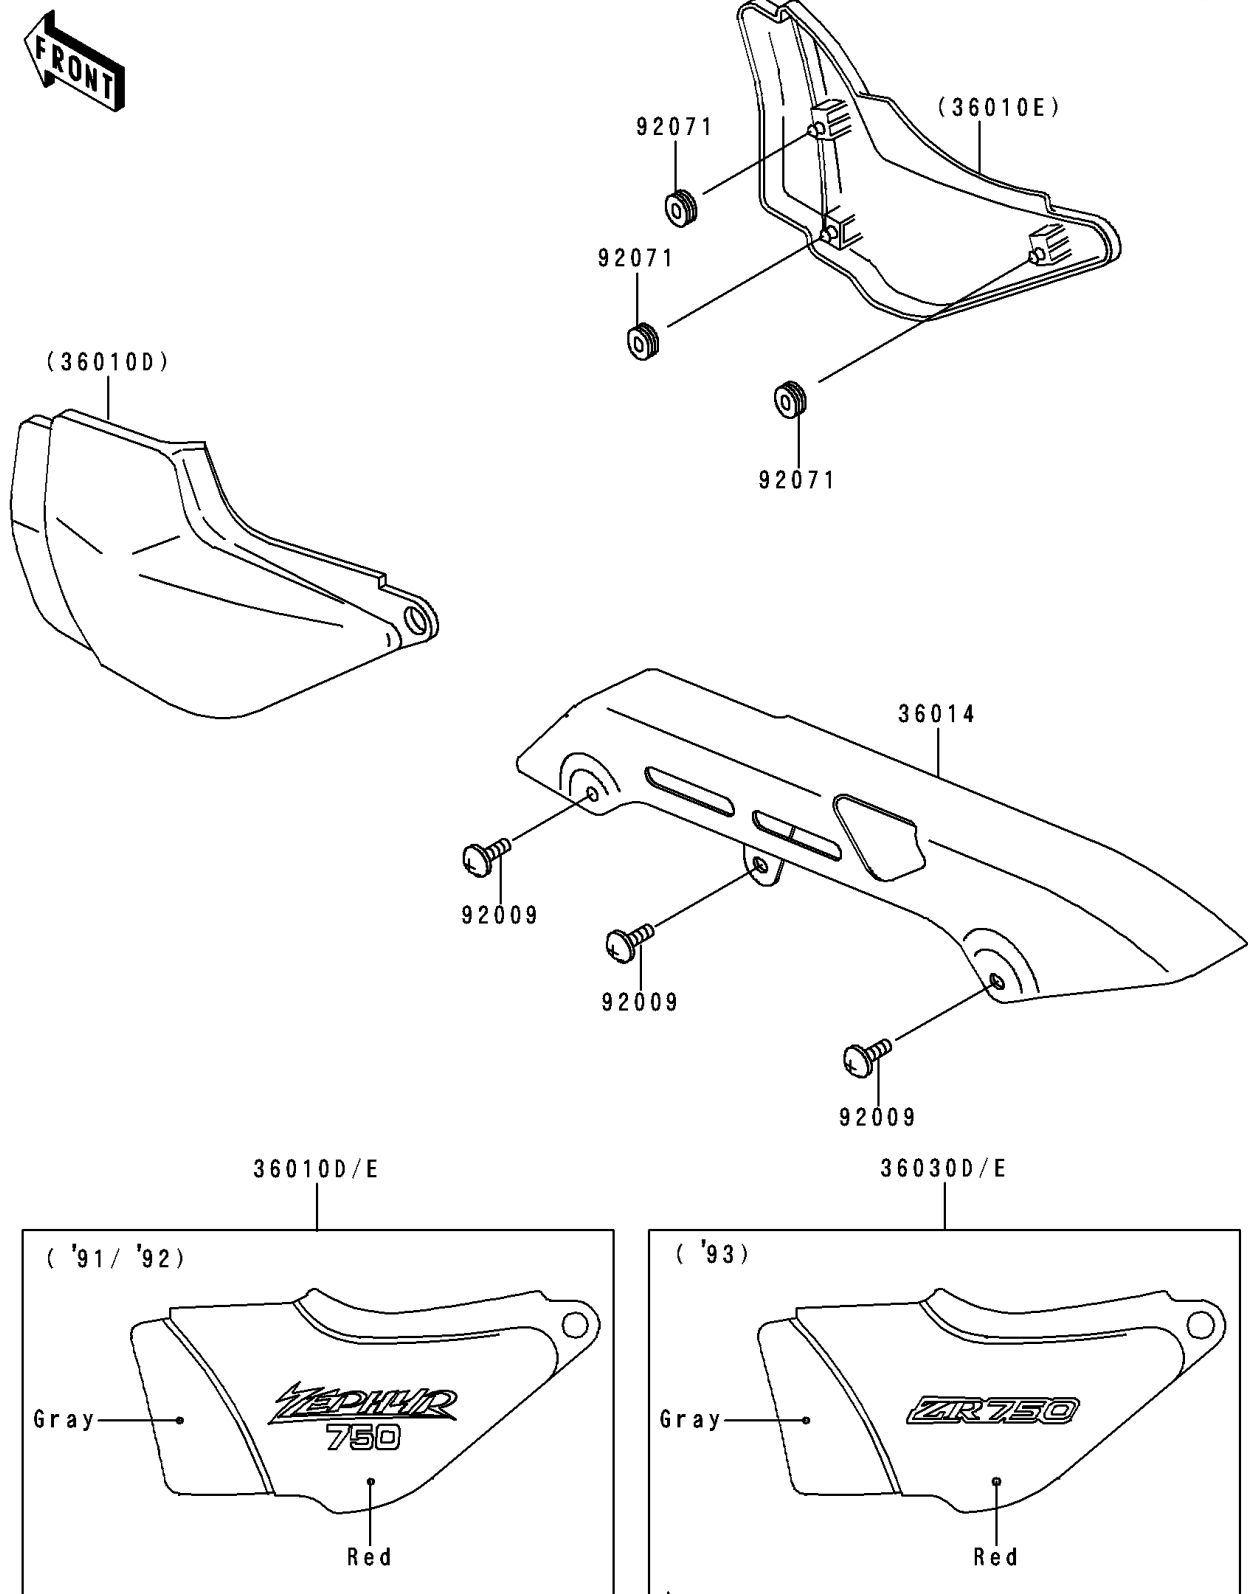

1992 Zephyr 750 PARTS DIAGRAM

Side Cover/Chain Case

F2610

1992 Zephyr 750 PARTS LIST

Side Cover/Chain Case

ITEM NAME	PART NUMBER	QUANTITY
COVER-SIDE,LH,RED/GRAY (Ref # 36010D)	36010-5440-JV	1
COVER-SIDE,RH,RED/GRAY (Ref # 36010E)	36010-5441-JV	1
CASE-CHAIN (Ref # 36014)	36014-1172	1
SCREW,6X10,WHITE (Ref # 92009)	92009-1286	3
GROMMET (Ref # 92071)	92071-056	6