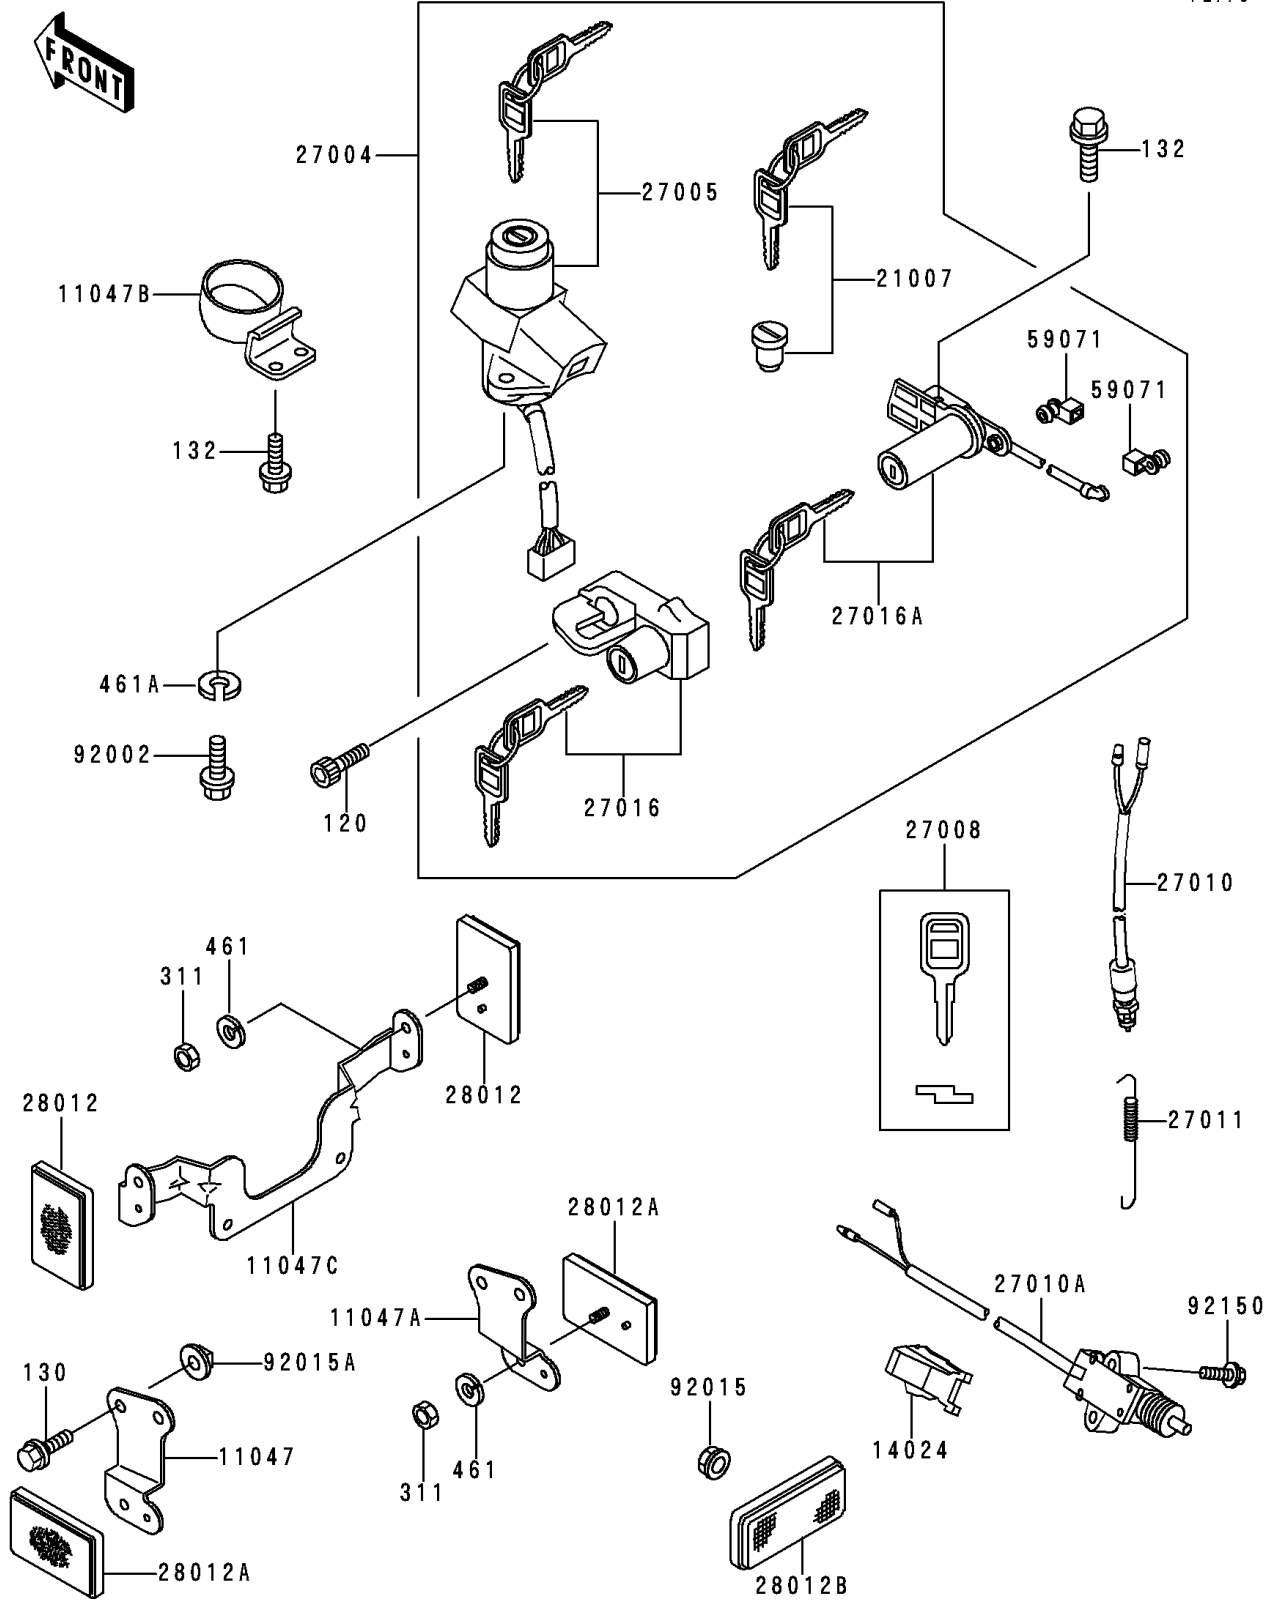

1993 Zephyr 750 PARTS DIAGRAM

Ignition Switch

F2770

1993 Zephyr 750 PARTS LIST

Ignition Switch

ITEM NAME	PART NUMBER	QUANTITY
BOLT-SOCKET,6X20 (Ref # 120)	120S0620	1
BOLT-FLANGED,6X14,BLACK (Ref # 130)	130J0614	4
BOLT-FLANGED-SMALL (Ref # 132)	132J0612	4
NUT-HEX (Ref # 311)	311B0500	4
WASHER-SPRING,5MM (Ref # 461)	461F0500	4
WASHER-SPRING (Ref # 461A)	461L0600	2
BRACKET,REFLECTOR,RR,LH (Ref # 11047)	11047-1086	1
BRACKET,REFLECTOR,RR,RH (Ref # 11047A)	11047-1087	1
BRACKET,IGNITION SWITCH GUARD (Ref # 11047B)	11047-1277	1
BRACKET,REFLECTOR (Ref # 11047C)	11047-1280	1
COVER,SIDE STAND SWITCH (Ref # 14024)	14024-1532	1
ROTOR,LOCK,TANK CAP (Ref # 21007)	21007-5027	1
SWITCH-ASSY (Ref # 27004)	27004-5405	1
SWITCH-ASSY-IGNITION (Ref # 27005)	27005-5093	1
KEY-LOCK,BLANK (Ref # 27008)	27008-1103	1
SWITCH,BRAKE LAMP (Ref # 27010)	27010-1093	1
SWITCH,SIDE STAND (Ref # 27010A)	27010-1226	1
SPRING,BRAKE LAMP SWITCH (Ref # 27011)	27011-021	1
LOCK-ASSY,HELMET (Ref # 27016)	27016-5175	1
LOCK-ASSY,SEAT (Ref # 27016A)	27016-5176	1
REFLECTOR-REFLEX (Ref # 28012)	28012-1003	2
REFLECTOR-REFLEX,RR (Ref # 28012A)	28012-1054	2
REFLECTOR-REFLEX (Ref # 28012B)	28012-1077	1
JOINT (Ref # 59071)	59071-1103	4
BOLT,TORX,6X16 (Ref # 92002)	92002-1333	2
NUT,FLANGED,5MM (Ref # 92015)	92015-1259	1
NUT,6MM (Ref # 92015A)	92015-1321	4
BOLT,SOCKET,5X22 (Ref # 92150)	92150-1491	2