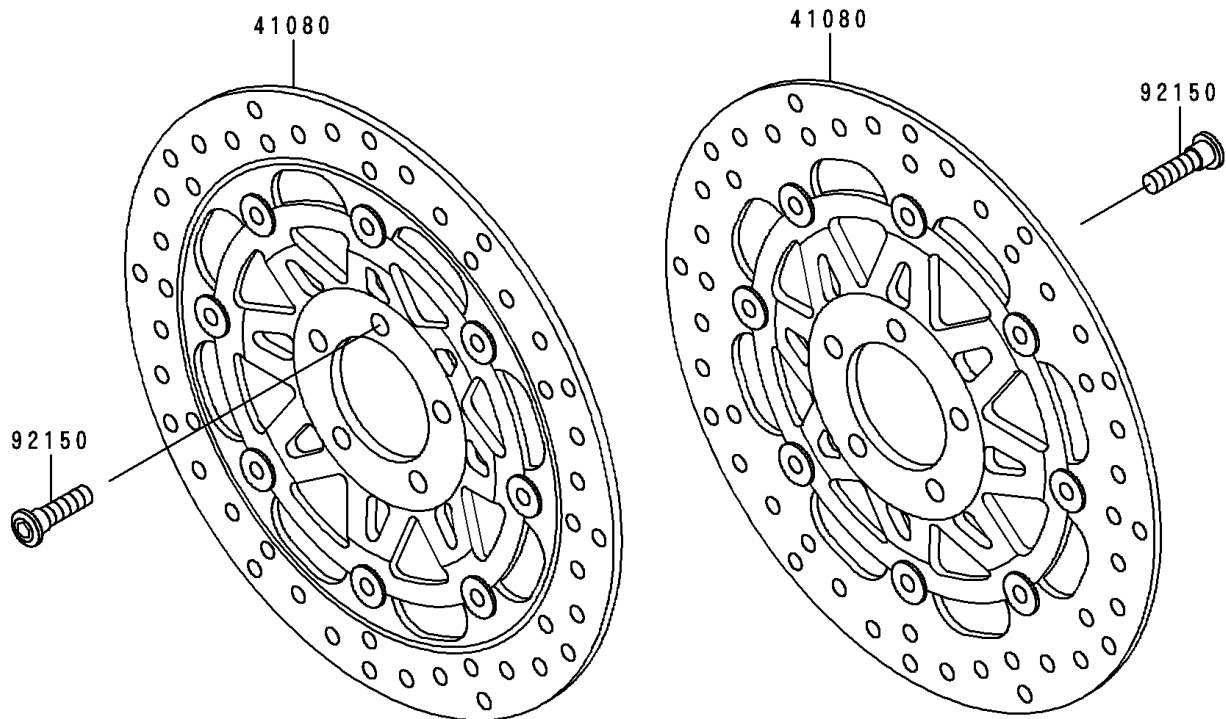

2000 ZR-7 PARTS DIAGRAM

Front Brake

2000 ZR-7 PARTS LIST

Front Brake

ITEM NAME	PART NUMBER	QUANTITY
DISC,FR,GOLD+SILVER (Ref # 41080)	41080-1467-5E	2
CALIPER-ASSY,FR,LH,M.F.GRAY (Ref # 43041)	43041-1692-FE	1
CALIPER-ASSY,FR,RH,M.F.GRAY (Ref # 43041A)	43041-1693-FE	1
HOLDER-COMP-CALIPER,FR,LH (Ref # 43044)	43044-1115	1
HOLDER-COMP-CALIPER (Ref # 43044A)	43044-1116	1
PISTON-CALIPER (Ref # 43048)	43048-1073	4
PACKING (Ref # 43049)	43049-1067	4
PACKING (Ref # 43049A)	43049-1068	4
BREATHER (Ref # 43056)	43056-003	1
BREATHER-BRAKE (Ref # 43056A)	43056-1054	1
CAP-BREATHER (Ref # 43057)	43057-003	2
PAD-ASSY-BRAKE (Ref # 43082)	43082-1235	1
PAD-ASSY-BRAKE,LH (Ref # 43082A)	43082-1244	1
CLAMP,PAD (Ref # 43084)	43084-003	2
BOOT,CALIPER (Ref # 49006)	49006-1054	2
BOOT,CALIPER (Ref # 49006A)	49006-1095	2
PIN,PAD (Ref # 92043)	92043-1489	2
SPRING,STOPPER (Ref # 92144)	92144-1831	2
SPRING,PAD,LH (Ref # 92144A)	92144-1832	1
SPRING,PAD,RH (Ref # 92144B)	92144-1844	1
BOLT,SOCKET,8X30 (Ref # 92150)	92150-1771	10
BOLT,FLANGED,10X38 (Ref # 92151)	92151-1288	4