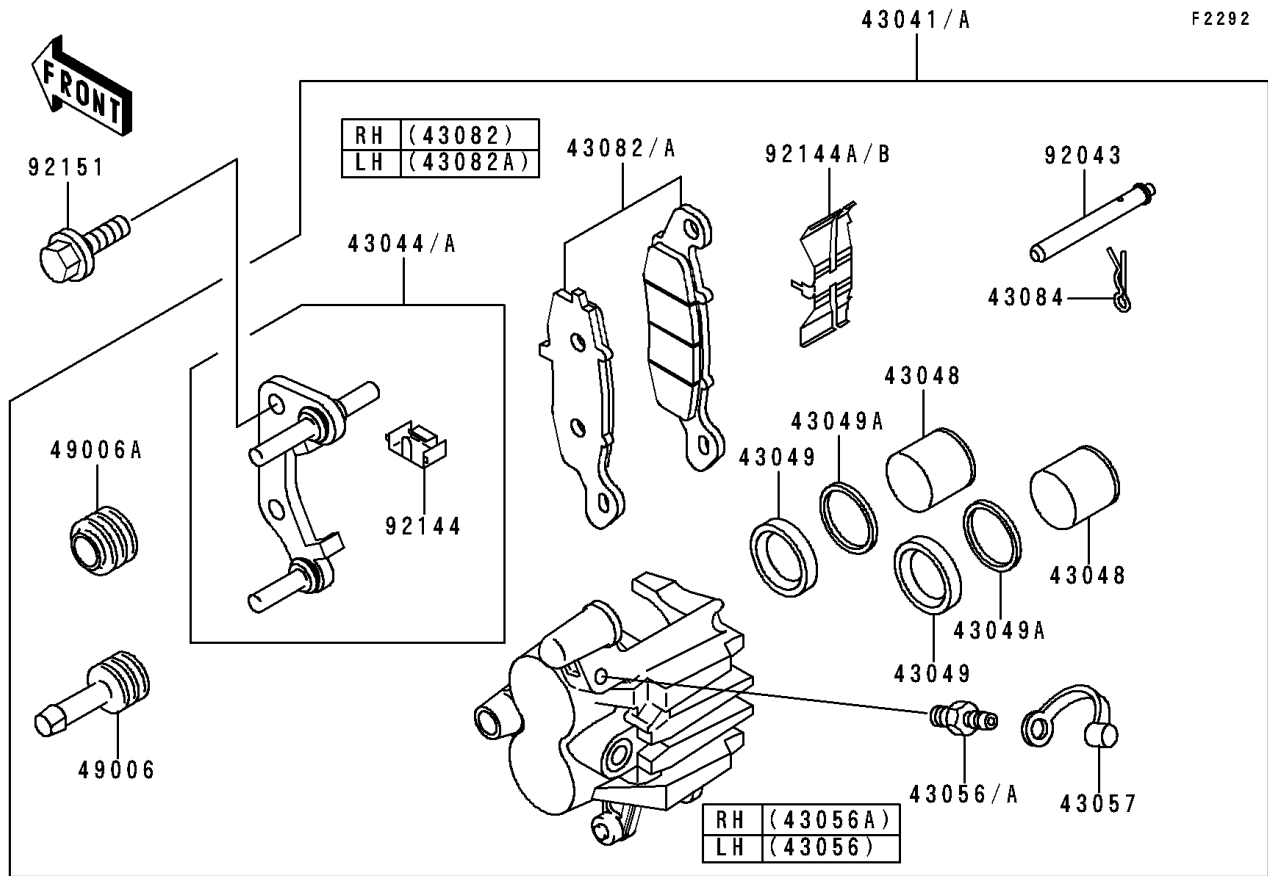

2000 ZR-7 PARTS DIAGRAM

Front Brake

2000 ZR-7 PARTS LIST

Front Brake

ITEM NAME	PART NUMBER	QUANTITY
DISC,FR,GOLD+SILVER (Ref # 41080)	41080-1467-5E	2
CALIPER-ASSY,FR,LH,M.F.GRAY (Ref # 43041)	43041-1692-FE	1
CALIPER-ASSY,FR,RH,M.F.GRAY (Ref # 43041A)	43041-1693-FE	1
HOLDER-COMP-CALIPER,FR,LH (Ref # 43044)	43044-1115	1
HOLDER-COMP-CALIPER (Ref # 43044A)	43044-1116	1
PISTON-CALIPER (Ref # 43048)	43048-1073	4
PACKING (Ref # 43049)	43049-1067	4
PACKING (Ref # 43049A)	43049-1068	4
BREATHER (Ref # 43056)	43056-003	1
BREATHER-BRAKE (Ref # 43056A)	43056-1054	1
CAP-BREATHER (Ref # 43057)	43057-003	2
PAD-ASSY-BRAKE (Ref # 43082)	43082-1235	1
PAD-ASSY-BRAKE,LH (Ref # 43082A)	43082-1244	1
CLAMP,PAD (Ref # 43084)	43084-003	2
BOOT,CALIPER (Ref # 49006)	49006-1054	2
BOOT,CALIPER (Ref # 49006A)	49006-1095	2
PIN,PAD (Ref # 92043)	92043-1489	2
SPRING,STOPPER (Ref # 92144)	92144-1831	2
SPRING,PAD,LH (Ref # 92144A)	92144-1832	1
SPRING,PAD,RH (Ref # 92144B)	92144-1844	1
BOLT,SOCKET,8X30 (Ref # 92150)	92150-1771	10
BOLT,FLANGED,10X38 (Ref # 92151)	92151-1288	4