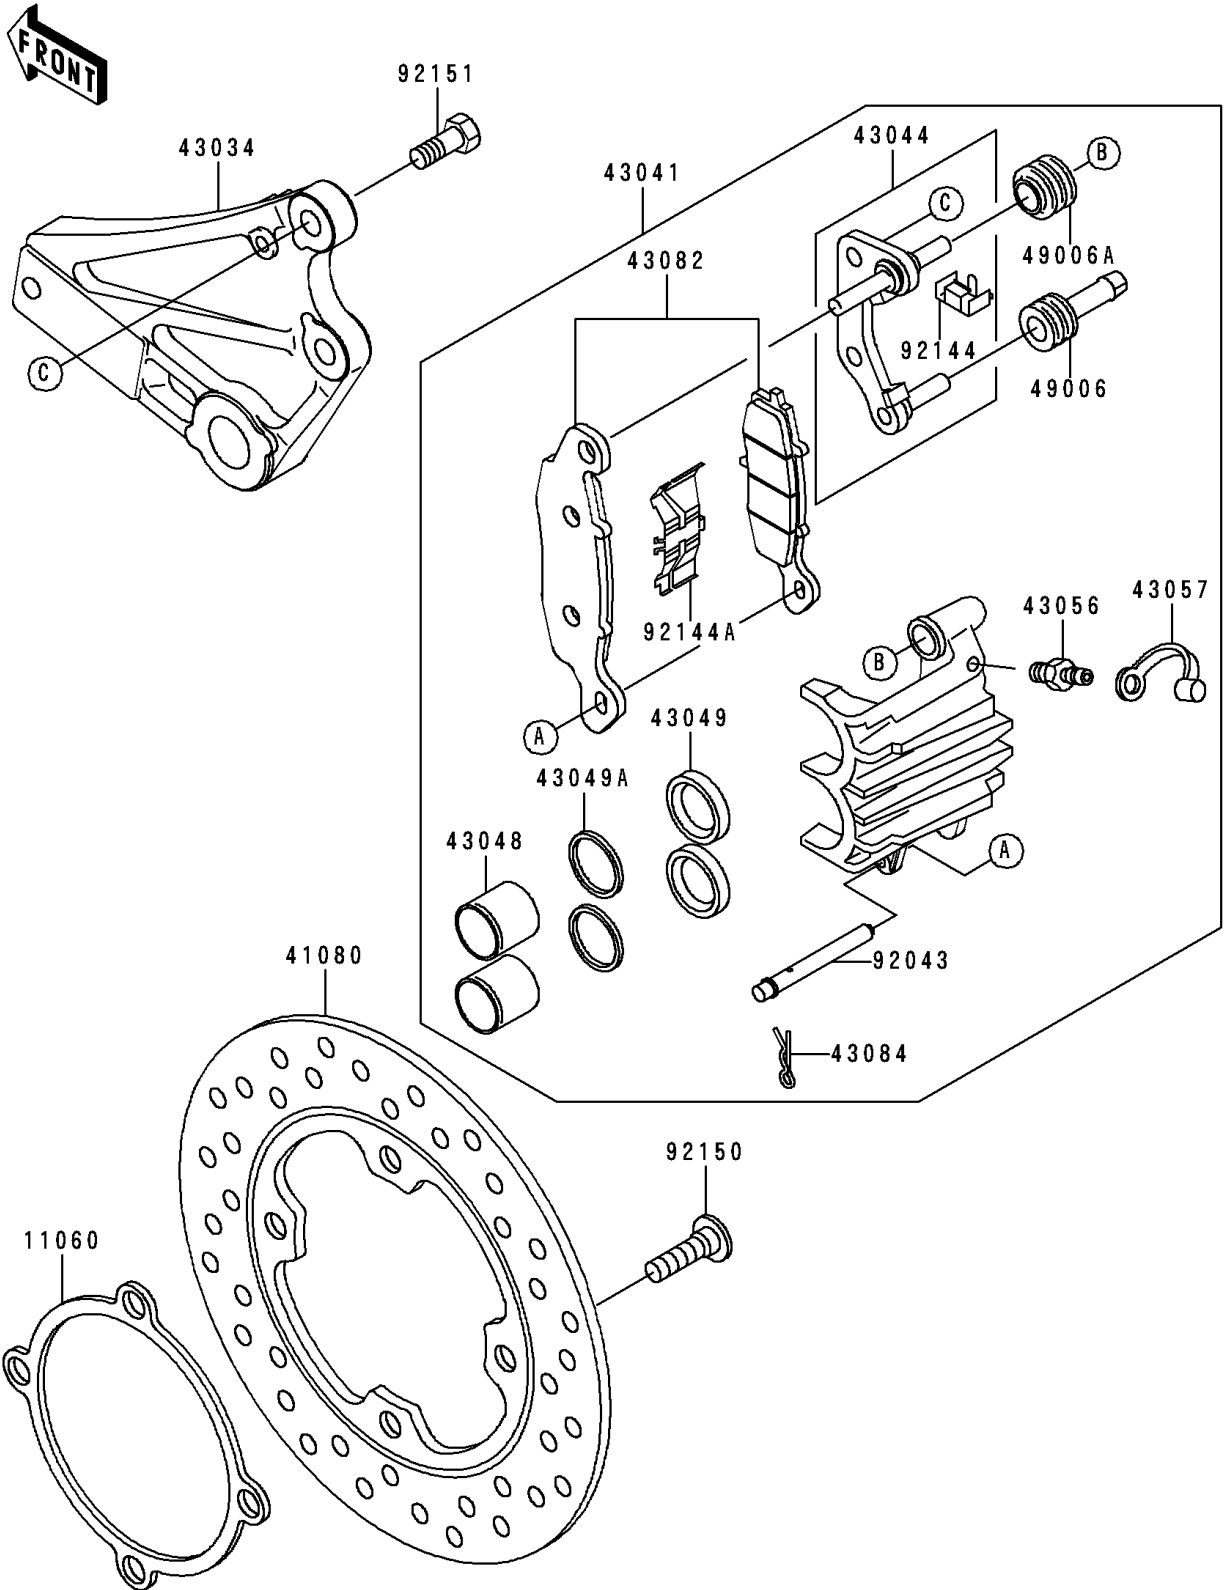

2000 ZR-7 PARTS DIAGRAM

Rear Brake

F2294

2000 ZR-7 PARTS LIST

Rear Brake

ITEM NAME	PART NUMBER	QUANTITY
GASKET,DISC PLATE (Ref # 11060)	11060-1357	1
DISC,RR,GOLD (Ref # 41080)	41080-1466-CL	1
HOLDER-BRAKE,REAR CALIPER (Ref # 43034)	43034-1157	1
CALIPER-ASSY,RR,M.F.GRAY (Ref # 43041)	43041-1694-FE	1
HOLDER-COMP-CALIPER (Ref # 43044)	43044-1116	1
PISTON-CALIPER (Ref # 43048)	43048-1052	2
PACKING,PISTON SEAL (Ref # 43049)	43049-1054	2
PACKING,PISTON (Ref # 43049A)	43049-1055	2
BREATHER-BRAKE (Ref # 43056)	43056-1054	1
CAP-BREATHER (Ref # 43057)	43057-003	1
PAD-ASSY-BRAKE (Ref # 43082)	43082-1235	1
CLAMP,PAD (Ref # 43084)	43084-003	1
BOOT,CALIPER (Ref # 49006)	49006-1054	1
BOOT,CALIPER (Ref # 49006A)	49006-1095	1
PIN,PAD (Ref # 92043)	92043-1489	1
SPRING,STOPPER (Ref # 92144)	92144-1831	1
SPRING,PAD,RH (Ref # 92144A)	92144-1844	1
BOLT,SOCKET,8X30 (Ref # 92150)	92150-1771	4
BOLT,FLANGED,10X20 (Ref # 92151)	92151-1511	2