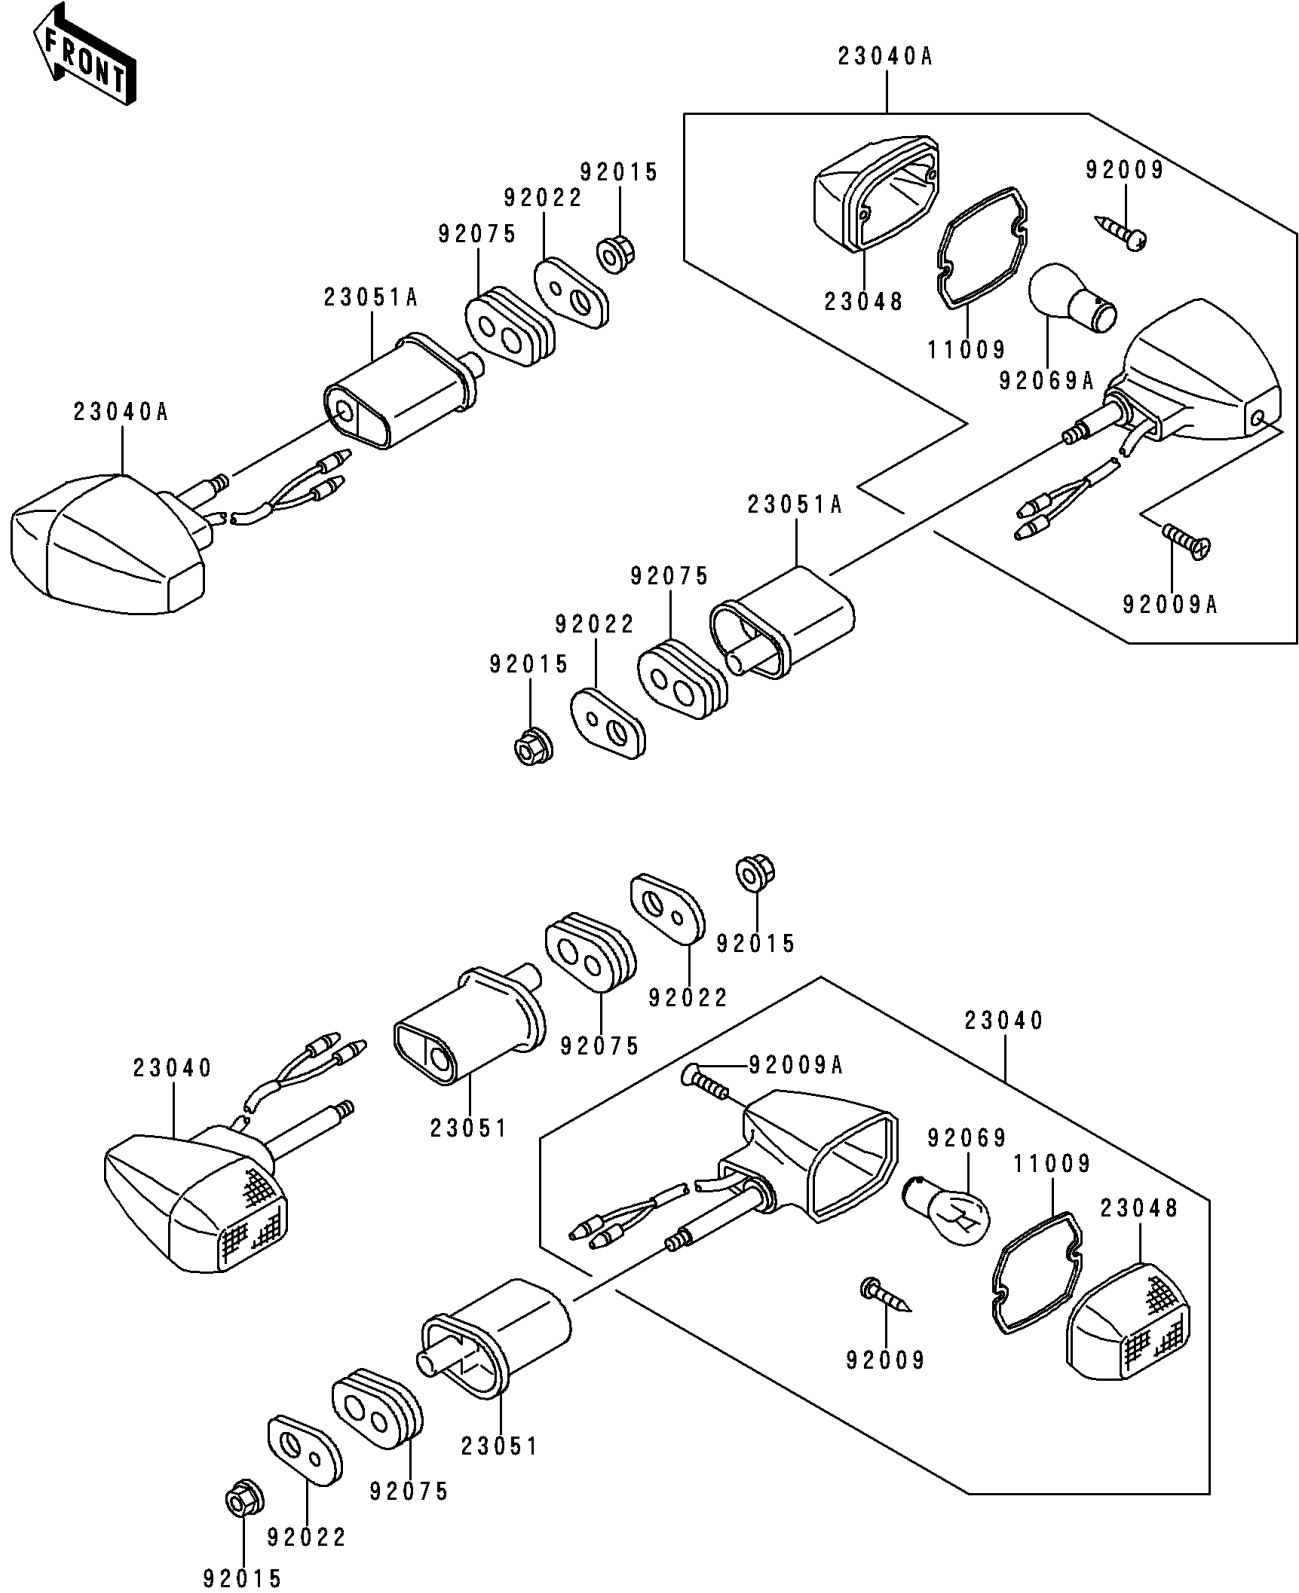

2000 ZR-7 PARTS DIAGRAM

Turn Signals

F2730

2000 ZR-7 PARTS LIST

Turn Signals

ITEM NAME	PART NUMBER	QUANTITY
GASKET,SIGNAL LAMP (Ref # 11009)	11009-1402	4
LAMP-SIGNAL,RR (Ref # 23040)	23040-1195	2
LAMP-SIGNAL,FR (Ref # 23040A)	23040-1282	2
LENS-SIGNAL LAMP (Ref # 23048)	23048-1054	4
BRACKET-SIGNAL LAMP (Ref # 23051)	23051-1164	2
BRACKET-SIGNAL LAMP (Ref # 23051A)	23051-1165	2
SCREW,TAPPING,3X16 (Ref # 92009)	92009-1115	8
SCREW,TAPPING,4X20 (Ref # 92009A)	92009-1304	4
NUT,FLANGED,6MM (Ref # 92015)	92015-1367	4
WASHER,SIGNAL LAMP (Ref # 92022)	92022-1672	4
BULB,12V 32CP(23W) (Ref # 92069)	92069-055	2
BULB,12V 32/3CP(23/8W) (Ref # 92069A)	92069-060	2
DAMPER,SIGNAL LAMP (Ref # 92075)	92075-1698	4