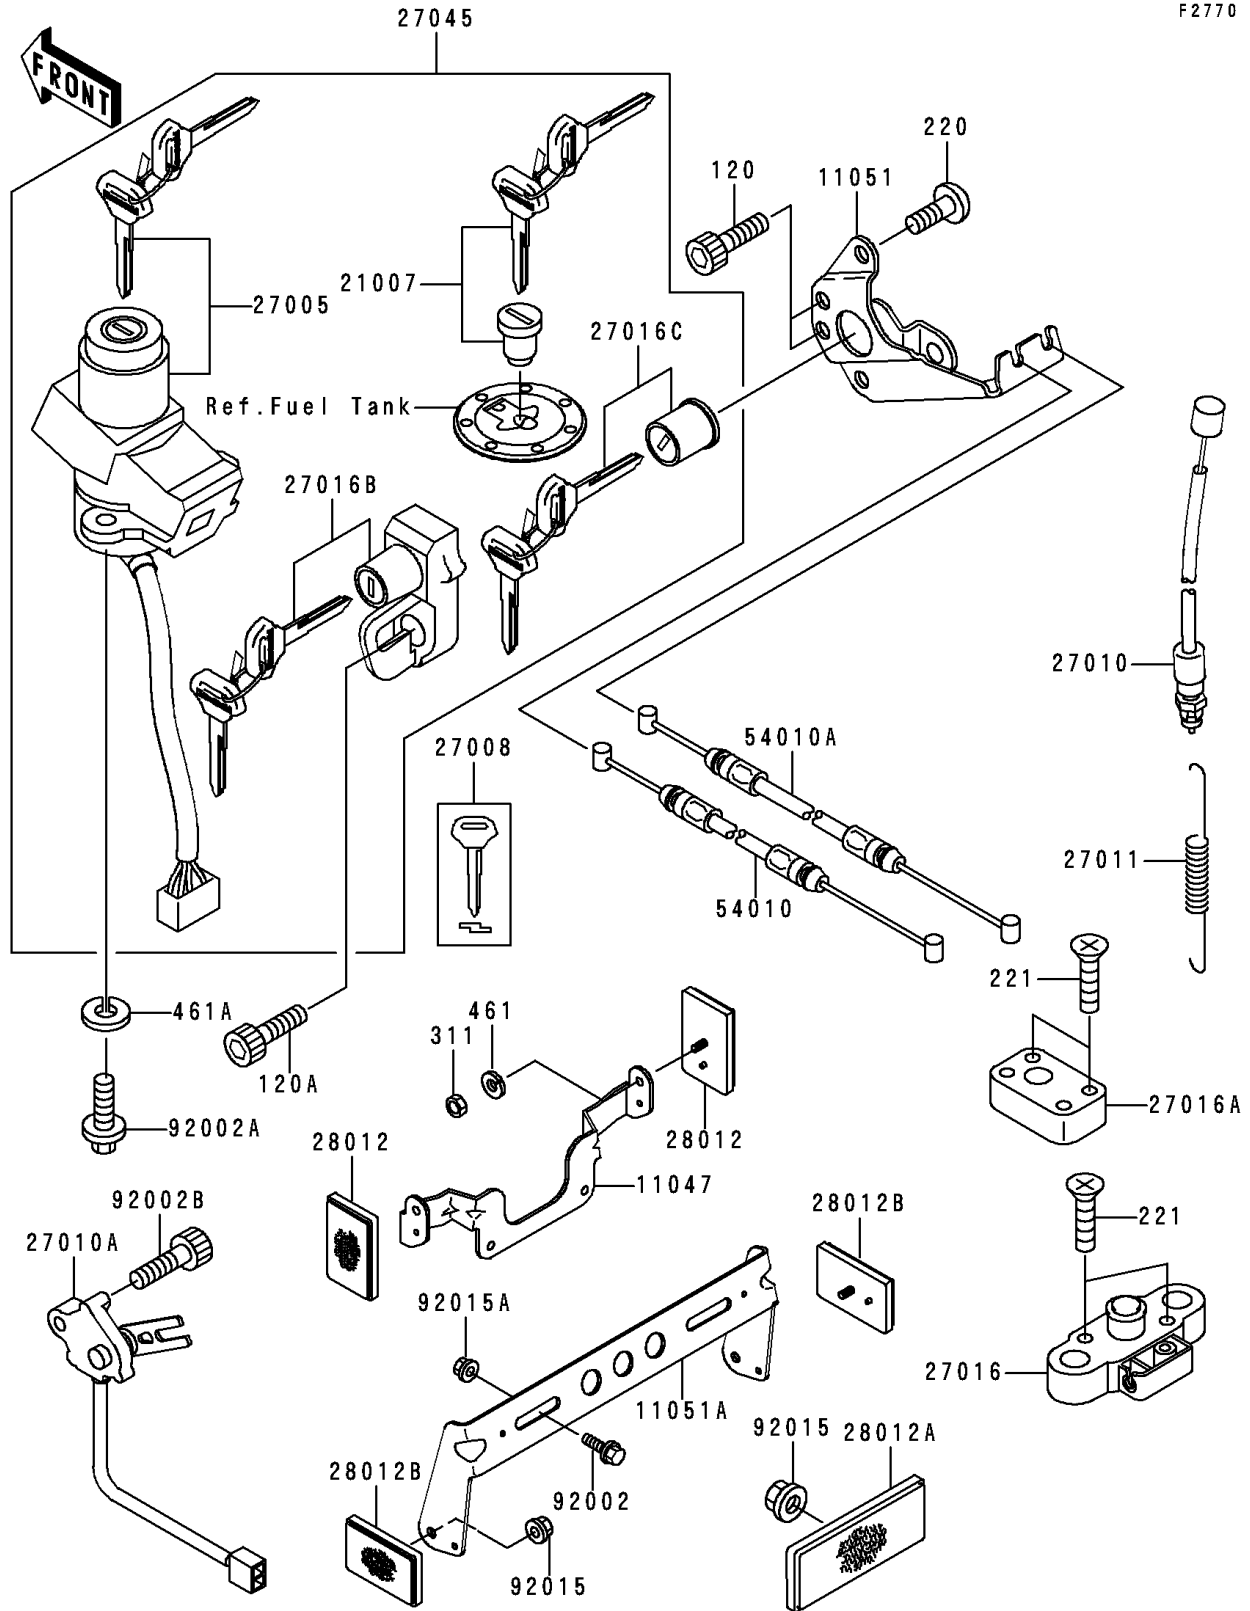

2000 ZR-7 PARTS DIAGRAM

Ignition Switch/Locks/Reflectors

F2770

2000 ZR-7 PARTS LIST

Ignition Switch/Locks/Reflectors

ITEM NAME	PART NUMBER	QUANTITY
BOLT-SOCKET (Ref # 120)	120S0512	2
BOLT-SOCKET (Ref # 120A)	120S0618	1
SCREW-PAN-CROS,6X8 (Ref # 220)	220C0608	2
SCREW-CSK-CROS,6X30 (Ref # 221)	221C0630	6
NUT-HEX (Ref # 311)	311B0500	2
WASHER-SPRING,5MM (Ref # 461)	461F0500	2
WASHER-SPRING (Ref # 461A)	461L0600	2
BRACKET,REFLECTOR (Ref # 11047)	11047-1280	1
BRACKET,SEAT LOCK (Ref # 11051)	11051-1268	1
BRACKET,SIDE REFLECTOR (Ref # 11051A)	11051-1276	1
ROTOR,LOCK,TANK CAP (Ref # 21007)	21007-5042	1
SWITCH-ASSY-IGNITION (Ref # 27005)	27005-5111	1
KEY-LOCK,BLANK (Ref # 27008)	27008-1189	1
SWITCH,REAR BRAKE (Ref # 27010)	27010-1404	1
SWITCH,SIDE STAND (Ref # 27010A)	27010-1411	1
SPRING,BRAKE LAMP SWITCH (Ref # 27011)	27011-021	1
LOCK-ASSY,SEAT STRIKER (Ref # 27016)	27016-1098	1
LOCK-ASSY,SEAT STRIKER,RR (Ref # 27016A)	27016-1113	1
LOCK-ASSY,HELMET (Ref # 27016B)	27016-5249	1
LOCK-ASSY,SEAT (Ref # 27016C)	27016-5257	1
SWITCH-ASSY (Ref # 27045)	27045-5108	1
REFLECTOR-REFLEX (Ref # 28012)	28012-1003	2
REFLECTOR-REFLEX (Ref # 28012A)	28012-1077	1
REFLECTOR-REFLEX (Ref # 28012B)	28012-1088	2
CABLE,SEAT LOCK,FR (Ref # 54010)	54010-1115	1
CABLE,SEAT LOCK,TANDEM (Ref # 54010A)	54010-1116	1
BOLT,6X12 (Ref # 92002)	92002-1132	2
BOLT,TORX,6X16 (Ref # 92002A)	92002-1333	2
BOLT,6X25 (Ref # 92002B)	92002-1582	1

2000 ZR-7 PARTS LIST

Ignition Switch/Locks/Reflectors

ITEM NAME	PART NUMBER	QUANTITY
NUT,FLANGED,5MM (Ref # 92015)	92015-1259	3
NUT,FLANGED,6MM (Ref # 92015A)	92015-1367	2