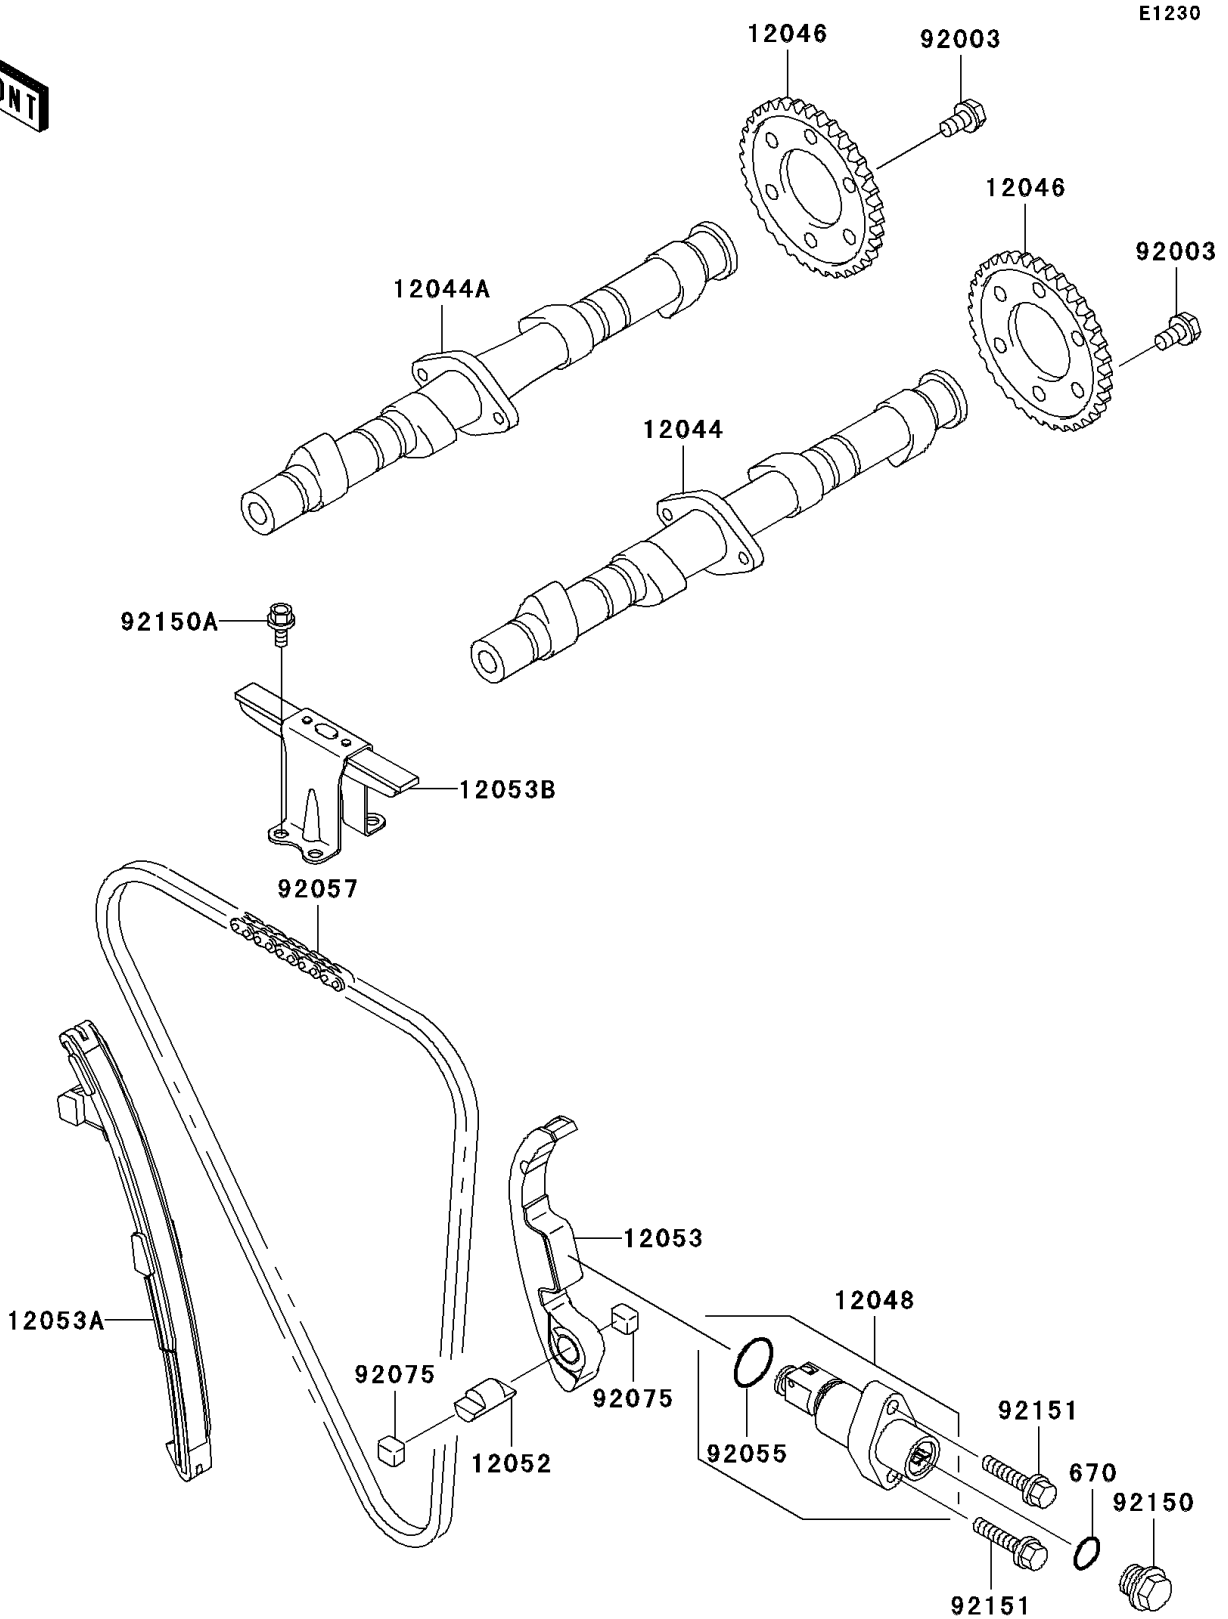

# 2004 ZR-7S (Canada Only) PARTS DIAGRAM

Camshaft(s)/Tensioner

## 2004 ZR-7S (Canada Only) PARTS LIST

Camshaft(s)/Tensioner

ITEM NAME	PART NUMBER	QUANTITY
O RING (Ref # 670)	670D2010	1
CAMSHAFT-VALVE,INTAKE (Ref # 12044)	12044-1460	1
CAMSHAFT-VALVE,EXHAUST (Ref # 12044A)	12044-1461	1
SPROCKET,CAMSHAFT,46T (Ref # 12046)	12046-1021	2
TENSIONER-ASSY (Ref # 12048)	12048-1159	1
SHAFT-IDLER,CAM CHAIN GUIDE (Ref # 12052)	12052-003	1
GUIDE-CHAIN,RR (Ref # 12053)	12053-1425	1
GUIDE-CHAIN,FR (Ref # 12053A)	12053-1426	1
GUIDE-CHAIN,UPP (Ref # 12053B)	12053-1427	1
BOLT,FLANGED,6X11 (Ref # 92003)	92003-208	4
RING-O,TENSIONER (Ref # 92055)	92055-1583	1
CHAIN,CAM,82RH2015-150L (Ref # 92057)	92057-1319	1
DAMPER,CAM CHAIN GUIDE (Ref # 92075)	92075-1314	2
BOLT,TENSIONER (Ref # 92150)	92150-1380	1
BOLT,6X12 (Ref # 92150A)	92150-1826	4
BOLT,6X25 (Ref # 92151)	92151-1190	2