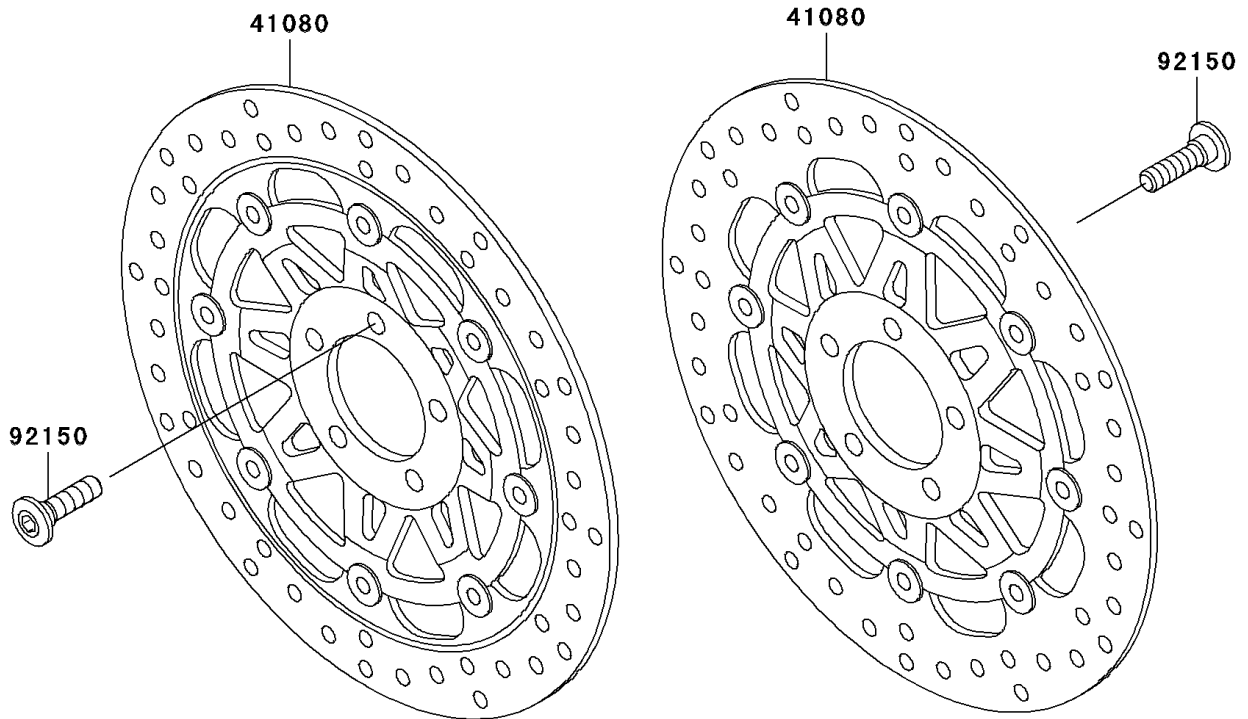

2003 ZR-7S PARTS DIAGRAM

Front Brake(H1-H3)

2003 ZR-7S PARTS LIST

Front Brake(H1-H3)

ITEM NAME	PART NUMBER	QUANTITY
DISC,FR,GOLD+SILVER (Ref # 41080)	41080-1467-5E	2
CALIPER-ASSY,FR,LH,M.F.GRAY (Ref # 43041B)	43041-1889-FE	1
CALIPER-ASSY,FR,RH,M.F.GRAY (Ref # 43041C)	43041-1890-FE	1
HOLDER-COMP-CALIPER,FR,LH (Ref # 43044)	43044-1115	1
HOLDER-COMP-CALIPER (Ref # 43044A)	43044-1116	1
PISTON-CALIPER (Ref # 43048)	43048-1073	4
PACKING (Ref # 43049)	43049-1068	4
PACKING,PISTON SEAL (Ref # 43049A)	43049-1092	4
BREATHER-BRAKE (Ref # 43056)	43056-1054	2
CAP-BREATHER (Ref # 43057)	43057-003	2
PAD-ASSY-BRAKE (Ref # 43082)	43082-1235	1
PAD-ASSY-BRAKE,LH (Ref # 43082A)	43082-1244	1
CLAMP,PAD (Ref # 43084)	43084-003	2
BOOT,CALIPER (Ref # 49006)	49006-1054	2
BOOT,CALIPER (Ref # 49006A)	49006-1095	2
PIN,PAD (Ref # 92043)	92043-1489	2
SPRING,STOPPER (Ref # 92144)	92144-1831	2
SPRING,PAD,LH (Ref # 92144A)	92144-1832	1
SPRING,PAD,RH (Ref # 92144B)	92144-1844	1
BOLT,SOCKET,8X30 (Ref # 92150)	92150-1771	10
BOLT,FLANGED,10X38 (Ref # 92151)	92151-1288	4