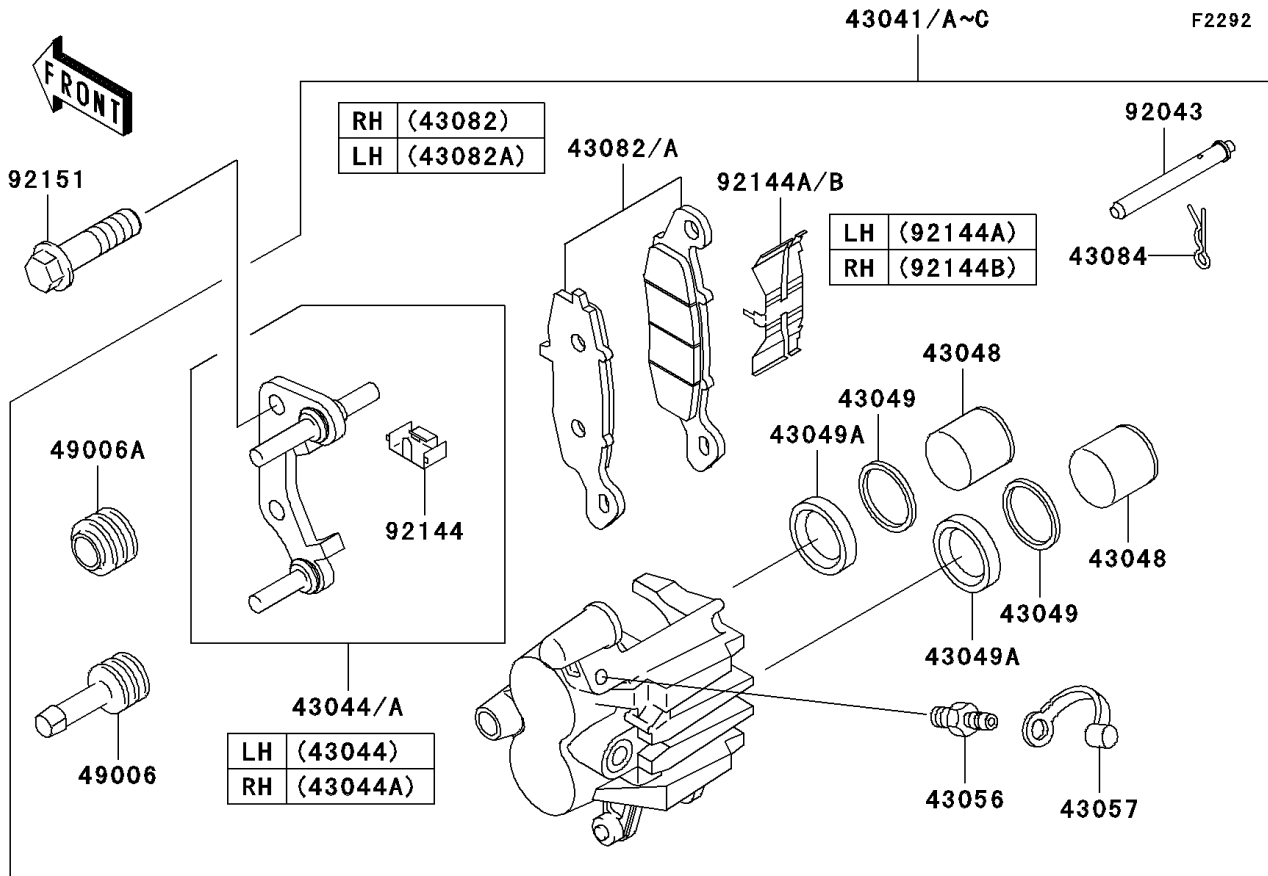

2003 ZR-7S PARTS DIAGRAM

Front Brake(H1-H3)

2003 ZR-7S PARTS LIST

Front Brake(H1-H3)

ITEM NAME	PART NUMBER	QUANTITY
DISC,FR,GOLD+SILVER (Ref # 41080)	41080-1467-5E	2
CALIPER-ASSY,FR,LH,M.F.GRAY (Ref # 43041B)	43041-1889-FE	1
CALIPER-ASSY,FR,RH,M.F.GRAY (Ref # 43041C)	43041-1890-FE	1
HOLDER-COMP-CALIPER,FR,LH (Ref # 43044)	43044-1115	1
HOLDER-COMP-CALIPER (Ref # 43044A)	43044-1116	1
PISTON-CALIPER (Ref # 43048)	43048-1073	4
PACKING (Ref # 43049)	43049-1068	4
PACKING,PISTON SEAL (Ref # 43049A)	43049-1092	4
BREATHER-BRAKE (Ref # 43056)	43056-1054	2
CAP-BREATHER (Ref # 43057)	43057-003	2
PAD-ASSY-BRAKE (Ref # 43082)	43082-1235	1
PAD-ASSY-BRAKE,LH (Ref # 43082A)	43082-1244	1
CLAMP,PAD (Ref # 43084)	43084-003	2
BOOT,CALIPER (Ref # 49006)	49006-1054	2
BOOT,CALIPER (Ref # 49006A)	49006-1095	2
PIN,PAD (Ref # 92043)	92043-1489	2
SPRING,STOPPER (Ref # 92144)	92144-1831	2
SPRING,PAD,LH (Ref # 92144A)	92144-1832	1
SPRING,PAD,RH (Ref # 92144B)	92144-1844	1
BOLT,SOCKET,8X30 (Ref # 92150)	92150-1771	10
BOLT,FLANGED,10X38 (Ref # 92151)	92151-1288	4