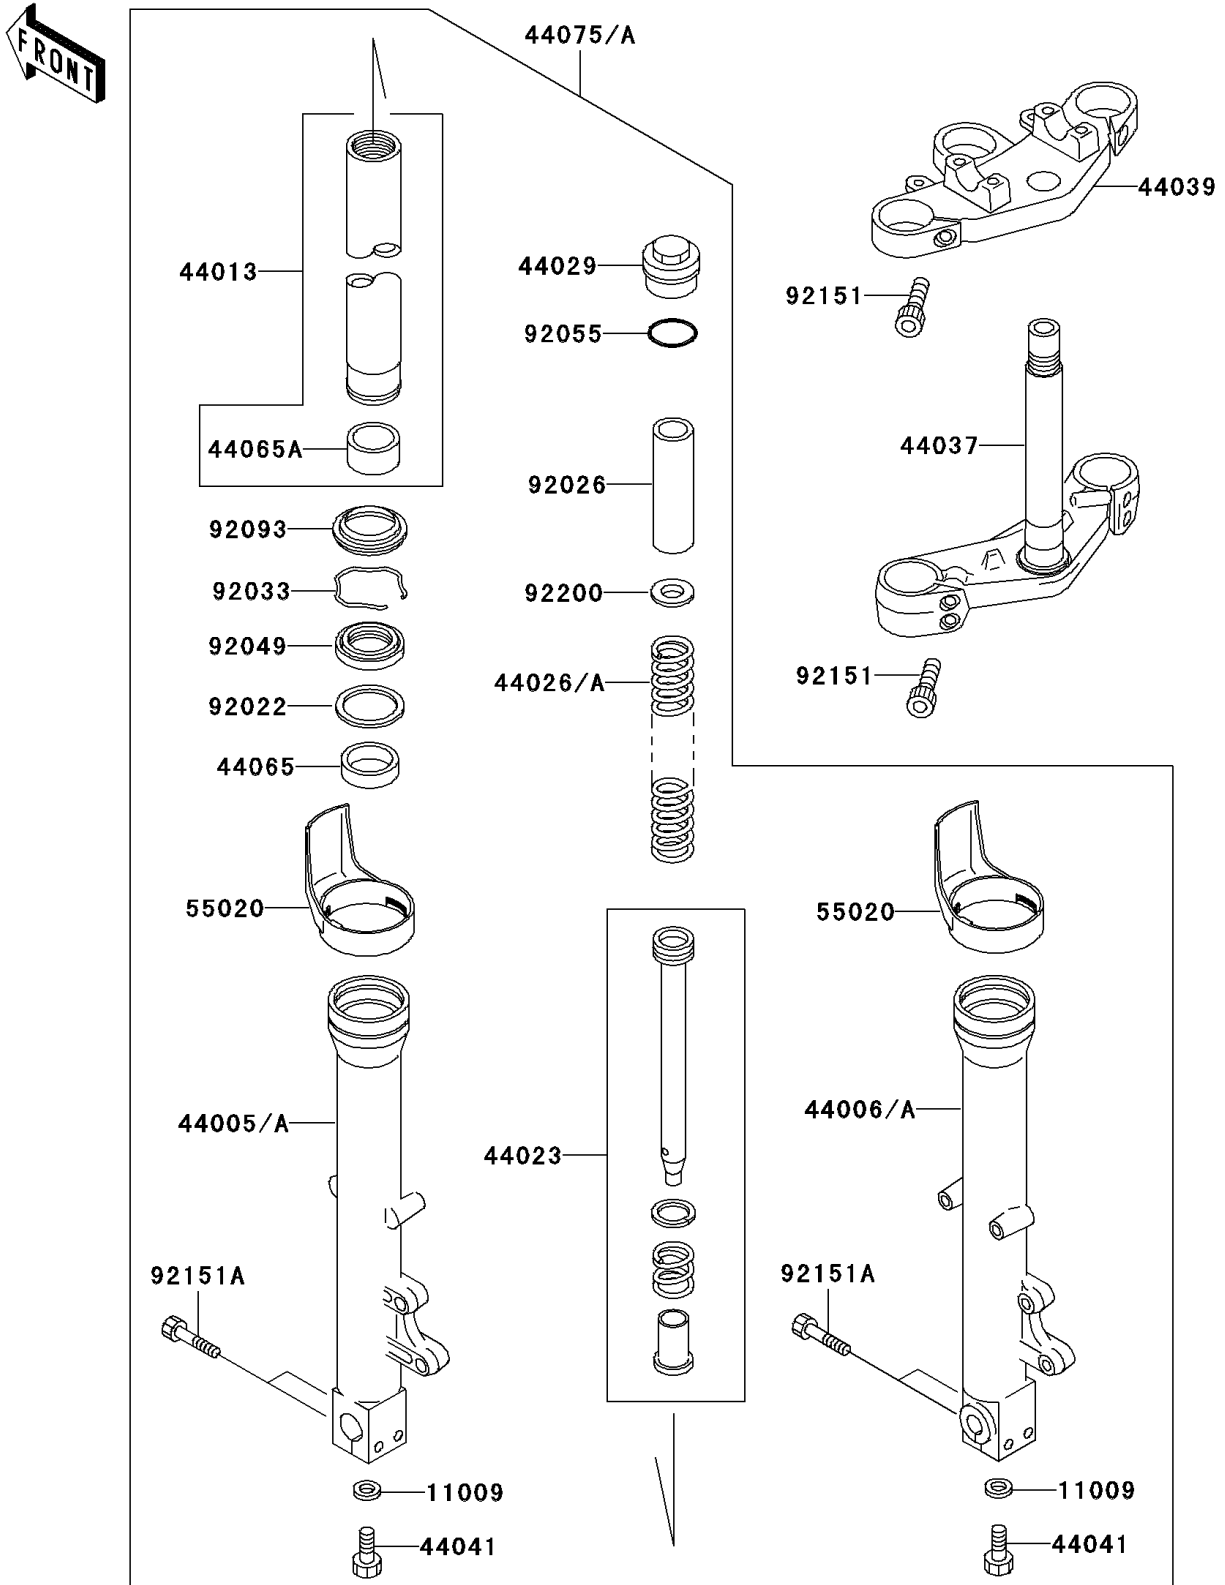

2002 ZR-7S PARTS DIAGRAM

Front Fork

F2340

2002 ZR-7S PARTS LIST

Front Fork

ITEM NAME	PART NUMBER	QUANTITY
GASKET,PIPE-COMP-SUSP (Ref # 11009)	11009-1325	2
PIPE-LEFT FORK OUTER (Ref # 44005A)	44005-1399	1
PIPE-RIGHT FORK OUTER (Ref # 44006A)	44006-1397	1
PIPE-FORK INNER (Ref # 44013)	44013-1485	2
CYLINDER-SET-FORK (Ref # 44023)	44023-1150	2
SPRING-FRONT FORK (Ref # 44026A)	44026-1719	2
SEAT-FORK SPRING (Ref # 44029)	44029-1147	2
HOLDER-FORK UNDER (Ref # 44037)	44037-1392	1
HOLDER-FORK UPPER (Ref # 44039)	44039-1296	1
BOLT,SOCKET,FORK CYLINDER (Ref # 44041)	44041-040	2
BUSHING-FRONT FORK,OUTER TUBE (Ref # 44065)	44065-1115	2
BUSHING-FRONT FORK,INNER PIPE (Ref # 44065A)	44065-1128	2
DAMPER-SET-FORK (Ref # 44075A)	44075-1133	1
GUARD,FORK (Ref # 55020)	55020-1691	2
WASHER,FORK OUTER TUBE (Ref # 92022)	92022-1298	2
SPACER (Ref # 92026)	92026-1589	2
RING-SNAP (Ref # 92033)	92033-1036	2
SEAL-OIL,FORK OUTER TUBE (Ref # 92049)	92049-1494	2
RING-O (Ref # 92055)	92055-1321	2
SEAL,FORK OUTER TUBE (Ref # 92093)	92093-1472	2
BOLT,SOCKET,8X25 (Ref # 92151)	92151-1270	6
BOLT,SOCKET,8X40 (Ref # 92151A)	92151-1376	4
WASHER (Ref # 92200)	92200-1467	2