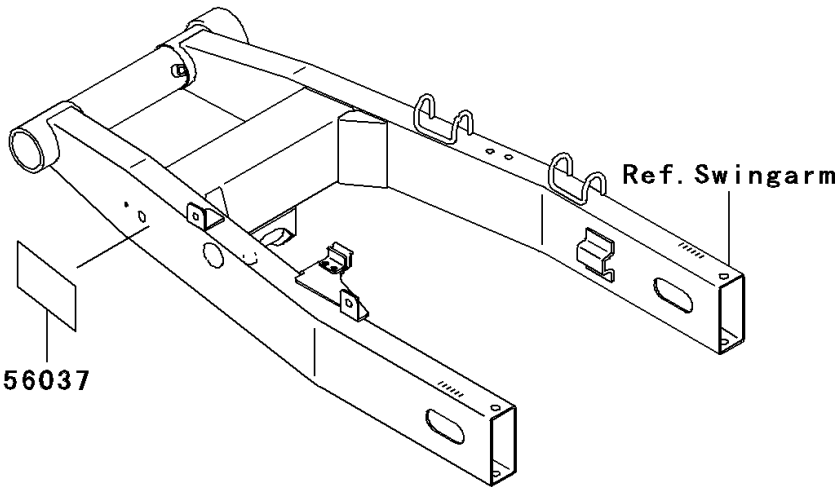

2003 ZR-7S PARTS DIAGRAM

Labels(H3-H5)(CN)

F2860B

2003 ZR-7S PARTS LIST

Labels(H3-H5)(CN)

ITEM NAME	PART NUMBER	QUANTITY
LABEL-MANUAL,CHAIN (Ref # 56033)	56033-1171	1
LABEL-MANUAL,DAILY SAFETY (Ref # 56033A)	56033-1228	1
LABEL-MANUAL,OIL&OIL FILTER (Ref # 56033B)	56033-1345	1
LABEL-SPECIFICATION,TIRE&LOAD (Ref # 56037)	56037-1989	1