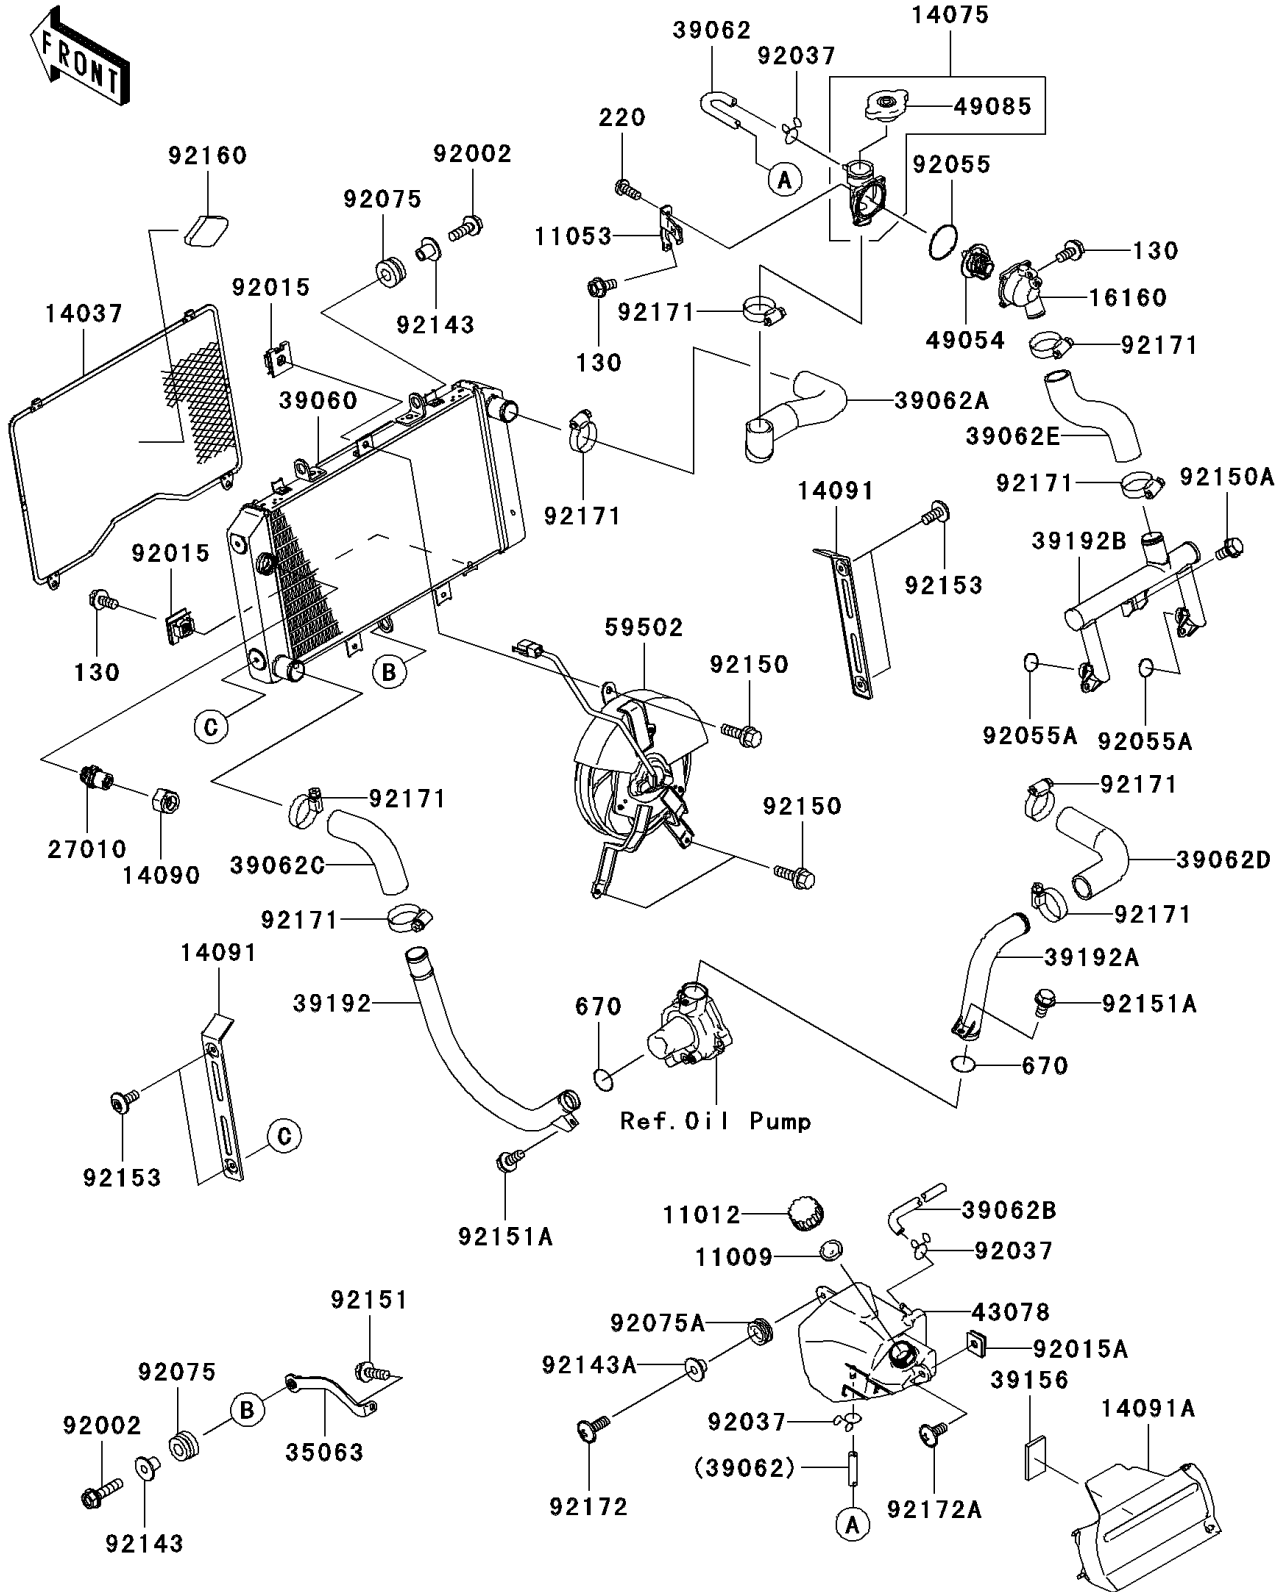

2005 Z750S PARTS DIAGRAM

Radiator

E3032

2005 Z750S PARTS LIST

Radiator

ITEM NAME	PART NUMBER	QUANTITY
GASKET,RESERVOIR TANK CAP (Ref # 11009)	11009-1145	1
CAP (Ref # 11012)	11012-1084	1
BRACKET,THERMOSTAT (Ref # 11053)	11053-1070	1
SCREEN (Ref # 14037)	14037-1315	1
CAP-ASSY (Ref # 14075)	14075-0001	1
COVER (Ref # 14090)	14090-1830	1
COVER,RADIATOR (Ref # 14091)	14091-0097	2
COVER (Ref # 14091A)	14091-1532	1
BODY,LWR (Ref # 16160)	16160-0039	1
SWITCH (Ref # 27010)	27010-1443	1
STAY,RADIATOR (Ref # 35063)	35063-0065	1
RADIATOR (Ref # 39060)	39060-0007	1
HOSE-COOLING,THERMO-RESERVOR (Ref # 39062)	39062-0013	1
HOSE-COOLING,THERMO-RADIATOR (Ref # 39062A)	39062-0045	1
HOSE-COOLING,5.5X10.5X550 (Ref # 39062B)	39062-1208	1
HOSE-COOLING,FITTING (Ref # 39062C)	39062-1851	1
HOSE-COOLING,PUMP-CYLINDER (Ref # 39062D)	39062-1914	1
HOSE-COOLING,HEAD-THERMO (Ref # 39062E)	39062-1916	1
PAD (Ref # 39156)	39156-0018	1
PIPE-WATER (Ref # 39192)	39192-0012	1
PIPE-WATER (Ref # 39192A)	39192-0015	1
PIPE-WATER (Ref # 39192B)	39192-1151	1
RESERVOIR (Ref # 43078)	43078-1187	1
THERMOSTAT (Ref # 49054)	49054-1067	1
CAP-ASSY-PRESSURE (Ref # 49085)	49085-1066	1
FAN-ASSY (Ref # 59502)	59502-0008	1
BOLT,6X25 (Ref # 92002)	92002-1086	3
NUT (Ref # 92015)	92015-1487	5
NUT,CLAMP,6MM (Ref # 92015A)	92015-1531	1