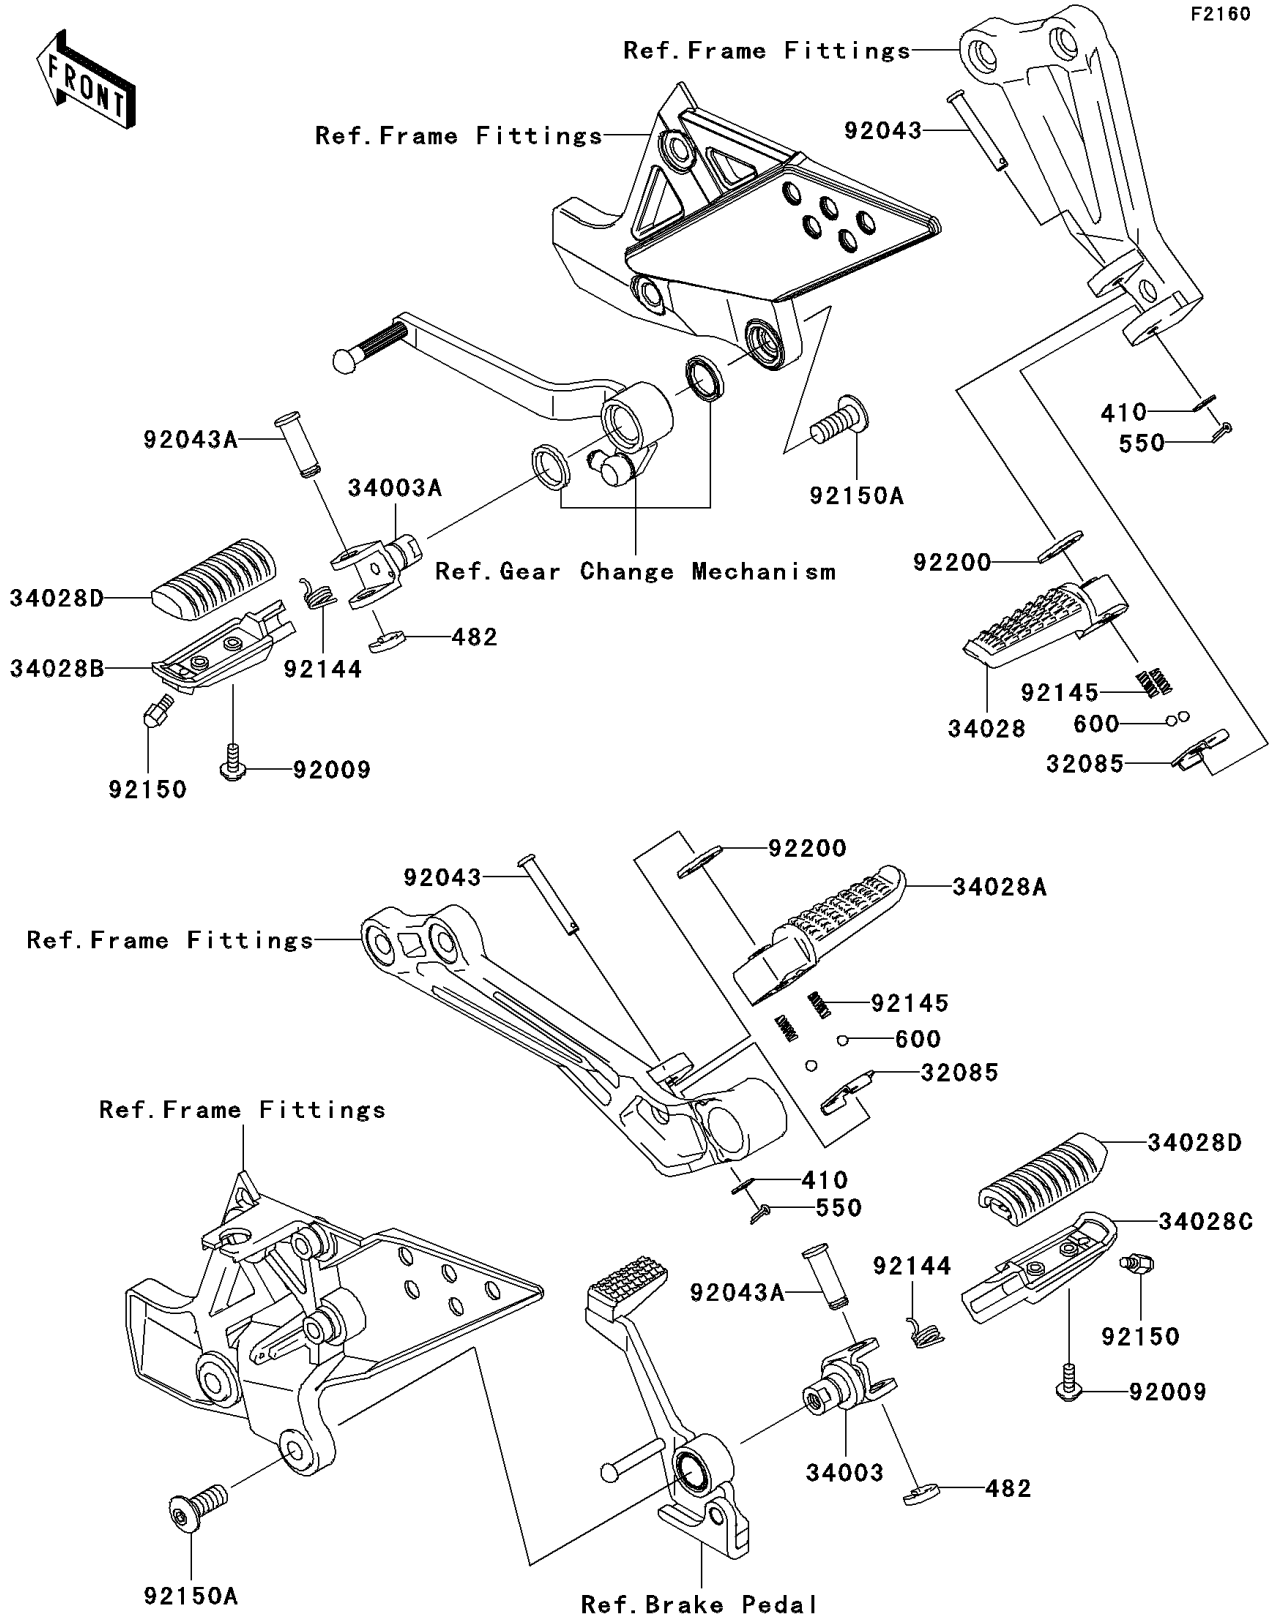

2005 Z750S PARTS DIAGRAM

Footrests

2005 Z750S PARTS LIST

Footrests

ITEM NAME	PART NUMBER	QUANTITY
WASHER-PLAIN-SMALL,6MM (Ref # 410)	410B0600	2
CIRCLIP-TYPE-E,10MM (Ref # 482)	482L0100	2
PIN-COTTER (Ref # 550)	550D2512	2
BALL-STEEL,1/4" (Ref # 600)	600A0800	4
STOPPER,REAR STEP (Ref # 32085)	32085-0047	2
HOLDER-STEP,FR,RH (Ref # 34003)	34003-0025	1
HOLDER-STEP,FR,LH (Ref # 34003A)	34003-1474	1
STEP,RR,LH (Ref # 34028)	34028-0004	1
STEP,RR,RH (Ref # 34028A)	34028-0005	1
STEP,FR,LH (Ref # 34028B)	34028-1428	1
STEP,FR,RH (Ref # 34028C)	34028-1429	1
STEP,FR,RUBBER (Ref # 34028D)	34028-1430	2
SCREW,5X14 (Ref # 92009)	92009-1404	4
PIN,6X43 (Ref # 92043)	92043-0019	2
PIN,12X37 (Ref # 92043A)	92043-1641	2
SPRING,STEP RETURN (Ref # 92144)	92144-1567	2
SPRING (Ref # 92145)	92145-1319	4
BOLT,BANK SENSOR (Ref # 92150)	92150-1114	2
BOLT,SOCKET,10X25 (Ref # 92150A)	92150-1268	2
WASHER,16X26X2.3 (Ref # 92200)	92200-0043	2