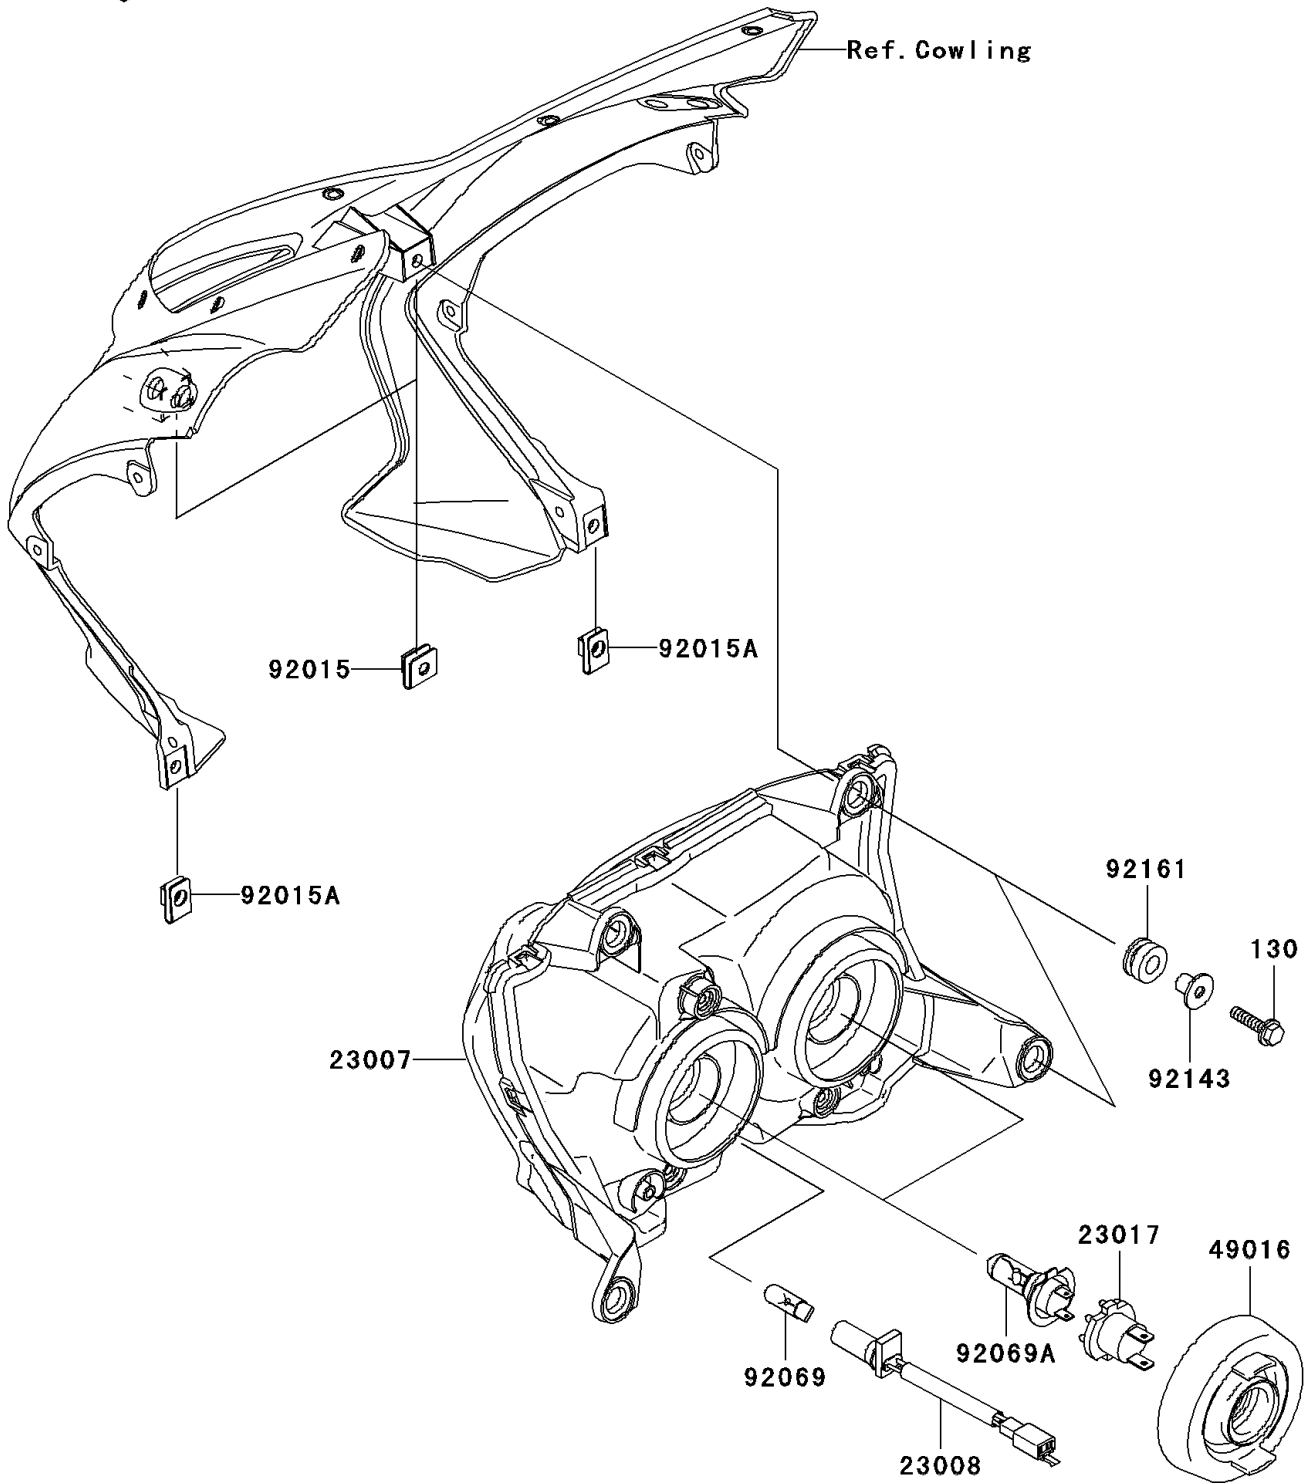

2006 Z750S PARTS DIAGRAM

Headlight(s)

F2710

2006 Z750S PARTS LIST

Headlight(s)

ITEM NAME	PART NUMBER	QUANTITY
BOLT-FLANGED,6X25 (Ref # 130)	130L0625	4
LENS-COMP,HEAD LAMP (Ref # 23007)	23007-0042	1
SOCKET-ASSY,HEAD LAMP (Ref # 23008)	23008-1686	1
SOCKET,HEAD LAMP (Ref # 23017)	23017-1067	2
COVER-SEAL,HEAD LAMP (Ref # 49016)	49016-1209	2
NUT,6MM (Ref # 92015)	92015-1094	2
NUT,6MM (Ref # 92015A)	92015-1602	2
BULB,12V 5W (Ref # 92069)	92069-1016	1
BULB,12V 55W,H7 (Ref # 92069A)	92069-1126	2
COLLAR (Ref # 92143)	92143-1353	4
DAMPER (Ref # 92161)	92161-0036	4