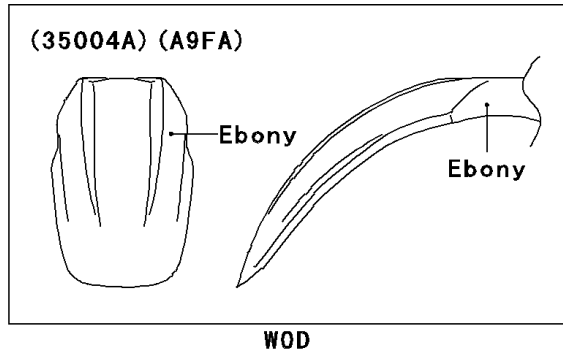

# 2006 KX65 PARTS DIAGRAM

## Fenders

F2170

### Fenders

ITEM NAME	PART NUMBER	QUANTITY
FENDER-FRONT,L.GREEN (Ref # 35004)	35004-1416-290	1
FLAP,REAR FENDER,WHITE (Ref # 35019)	35019-1395-RZ	1
FENDER-COMP-REAR,L.GREEN (Ref # 35022)	35022-1342-290	1
NUT,FLANGED,6MM (Ref # 92015)	92015-1078	2
WASHER,6.5X20X1.6 (Ref # 92022)	92022-125	2
COLLAR (Ref # 92143)	92143-1196	2
BOLT,FLANGED-SMALL,6X25 (Ref # 92151)	92151-1930	1
COLLAR (Ref # 92152)	92152-1255	4
BOLT,6X20 (Ref # 92153)	92153-0502	6
BOLT,6X16 (Ref # 92153A)	92153-0863	3