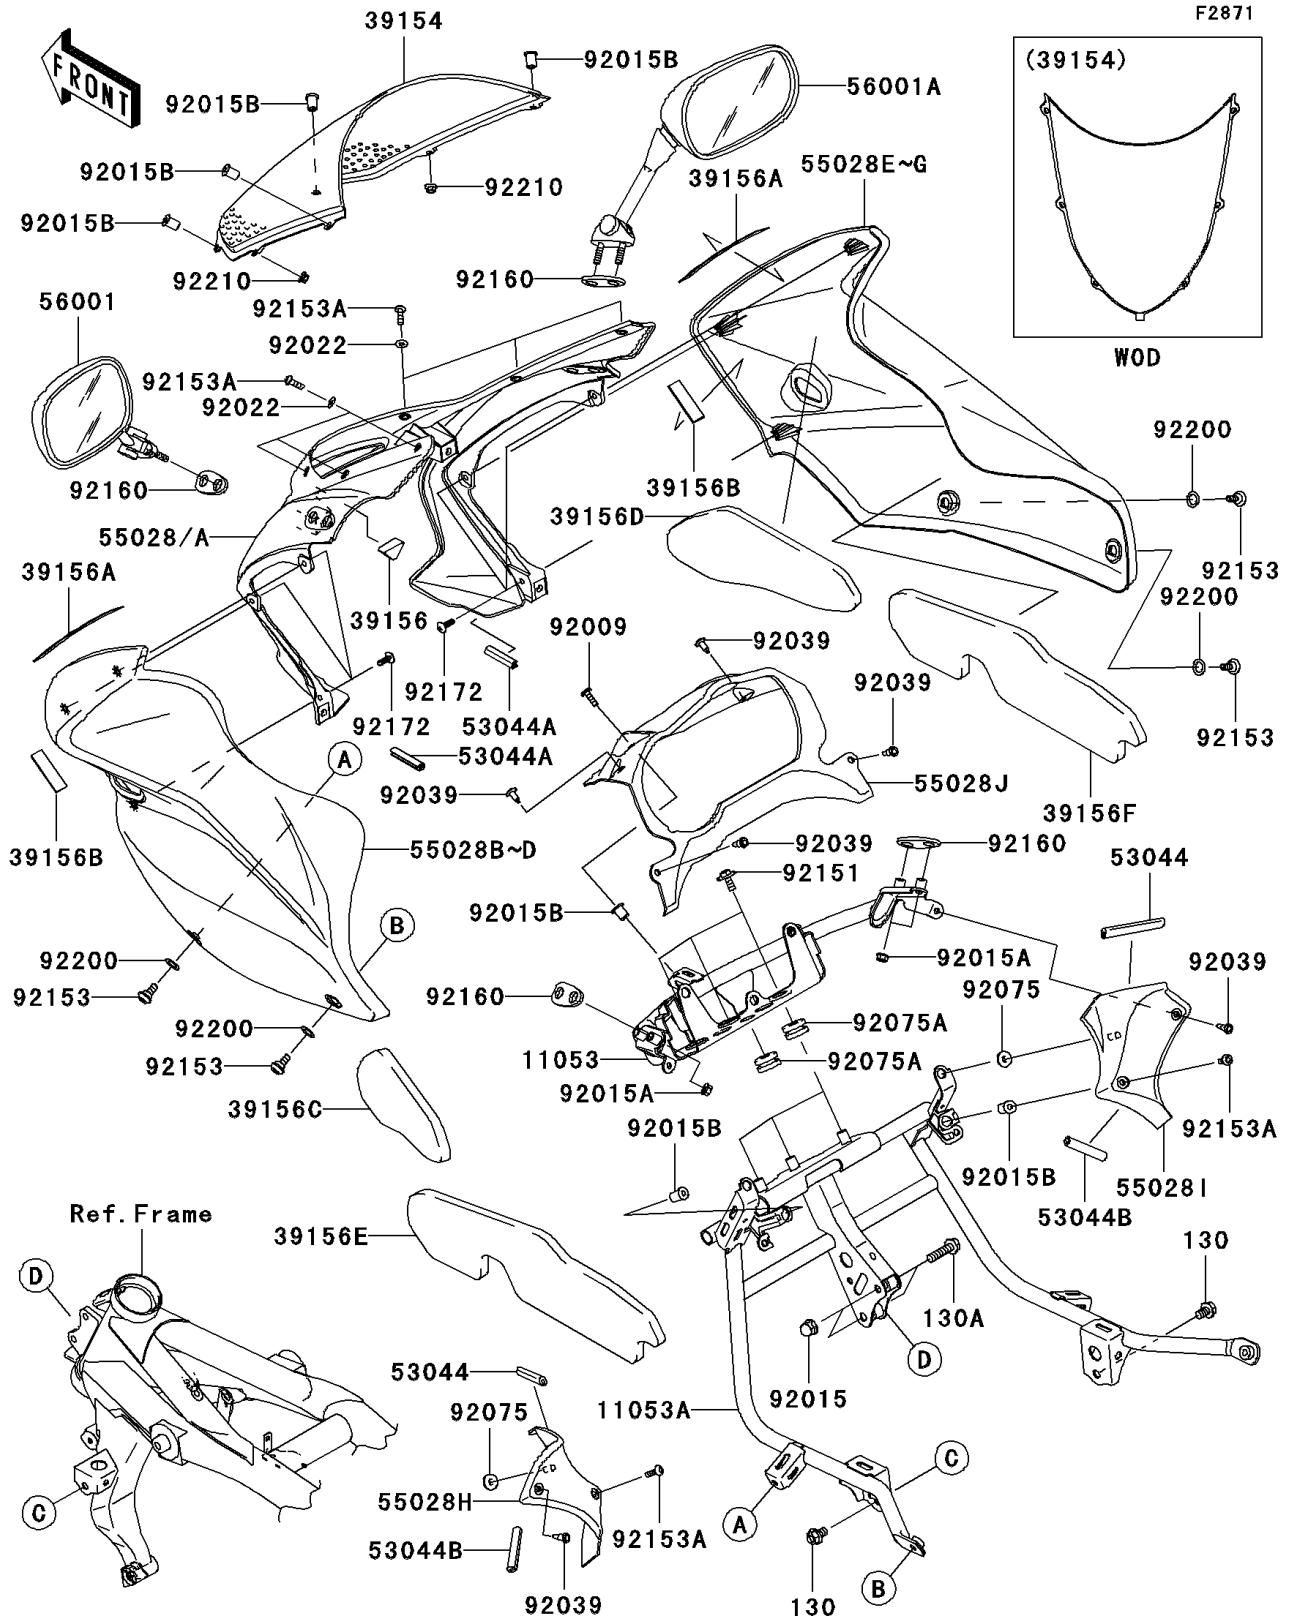

# 2006 Z750S PARTS DIAGRAM

Cowling

### Cowling

ITEM NAME	PART NUMBER	QUANTITY
BRACKET,MIRROR&METER (Ref # 11053)	11053-1431	1
BRACKET,UPP COWLING (Ref # 11053A)	11053-1432	1
WINDSHIELD (Ref # 39154)	39154-0001	1
PAD,UPP COWLING,CNT (Ref # 39156)	39156-0099	1
PAD,UPP COWLING,LH&RH (Ref # 39156A)	39156-0100	2
PAD,UPP COWLING,LH&RH (Ref # 39156B)	39156-0101	2
PAD,UPP COWLING,SIDE,LH,UPP (Ref # 39156C)	39156-0104	1
PAD,UPP COWLING,SIDE,RH,UPP (Ref # 39156D)	39156-0105	1
PAD,UPP COWLING,SIDE,LH,LWR (Ref # 39156E)	39156-0106	1
PAD,UPP COWLING,SIDE,RH,LWR (Ref # 39156F)	39156-0107	1
TRIM,L=75 (Ref # 53044)	53044-0009	2
TRIM,L=40 (Ref # 53044A)	53044-0012	2
TRIM,L=50 (Ref # 53044B)	53044-1277	2
COWLING,UPP,CNT,F.S.BLACK (Ref # 55028A)	55028-0041-8J	1
COWLING,UPP,LH,M.S.BLACK (Ref # 55028D)	55028-0042-660	1
COWLING,UPP,RH,M.S.BLACK (Ref # 55028G)	55028-0043-660	1
COWLING,INNER,LH (Ref # 55028H)	55028-0044	1
COWLING,INNER,RH (Ref # 55028I)	55028-0045	1
COWLING,INNER,CNT (Ref # 55028J)	55028-0049	1
MIRROR-ASSY,LH (Ref # 56001)	56001-0037	1
MIRROR-ASSY,RH (Ref # 56001A)	56001-0038	1
SCREW,5X16 (Ref # 92009)	92009-1909	1
NUT,CAP,8MM,BLACK (Ref # 92015)	92015-1174	2
NUT,6MM (Ref # 92015A)	92015-1386	4
NUT,WELL,5MM (Ref # 92015B)	92015-1757	7
WASHER,NYLON,5.3X11.5X1.5 (Ref # 92022)	92022-1521	6
RIVET (Ref # 92039)	92039-0023	6
DAMPER (Ref # 92075)	92075-1011	2
DAMPER (Ref # 92075A)	92075-1690	4