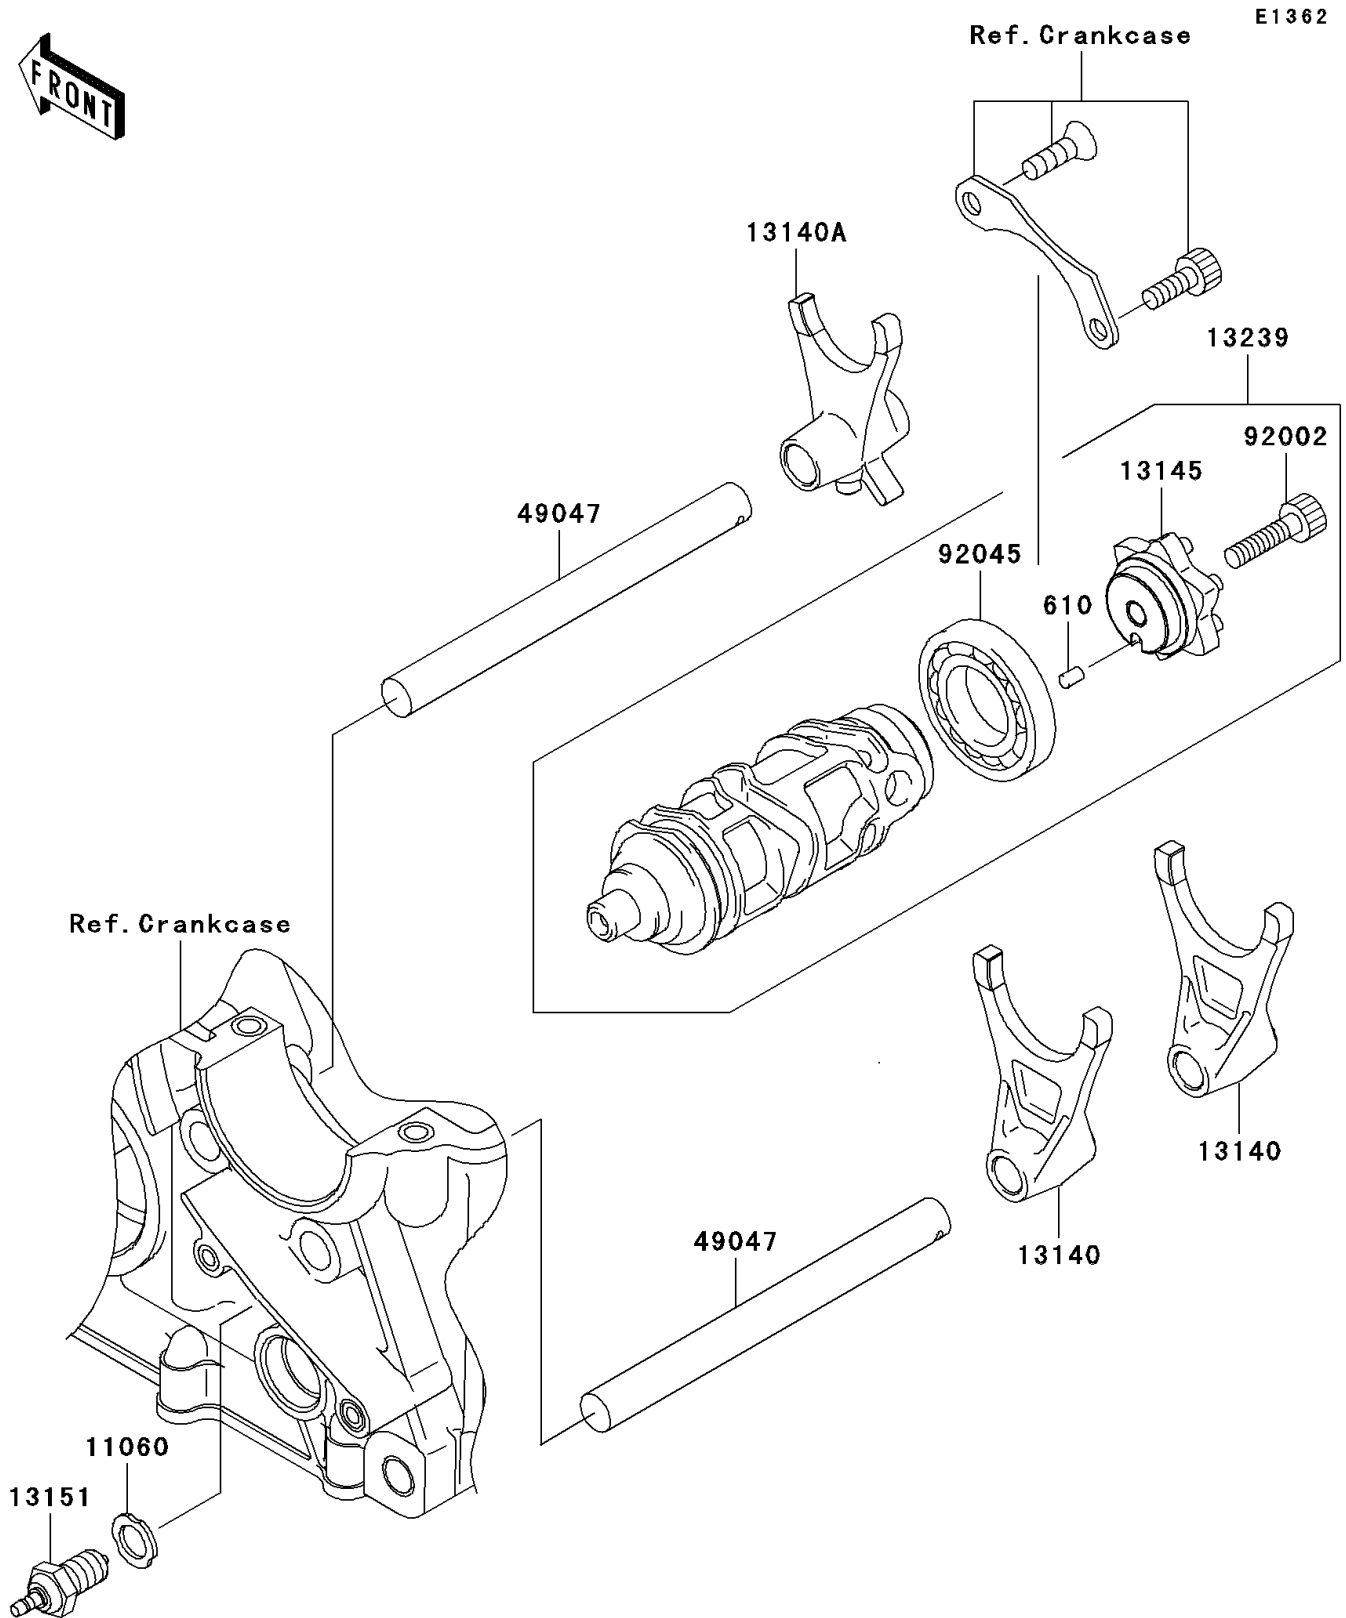

2007 Z750 (European) PARTS DIAGRAM

Gear Change Drum/Shift Fork(s)

2007 Z750 (European) PARTS LIST

Gear Change Drum/Shift Fork(s)

ITEM NAME	PART NUMBER	QUANTITY
ROLLER,4X6 (Ref # 610)	610A0406	1
GASKET,10.5X16X1.5 (Ref # 11060)	11060-1676	1
FORK-SHIFT,OUTPUT (Ref # 13140)	13140-1266	2
FORK-SHIFT,INPUT (Ref # 13140A)	13140-1267	1
CAM-CHANGE DRUM (Ref # 13145)	13145-0032	1
SWITCH-COMP (Ref # 13151)	13151-1085	1
DRUM-ASSY-CHANGE (Ref # 13239)	13239-0026	1
ROD-SHIFT (Ref # 49047)	49047-0010	2
BOLT,SOCKET,6X25 (Ref # 92002)	92002-1696	1
BEARING-BALL,16005 (Ref # 92045)	92045-1045	1