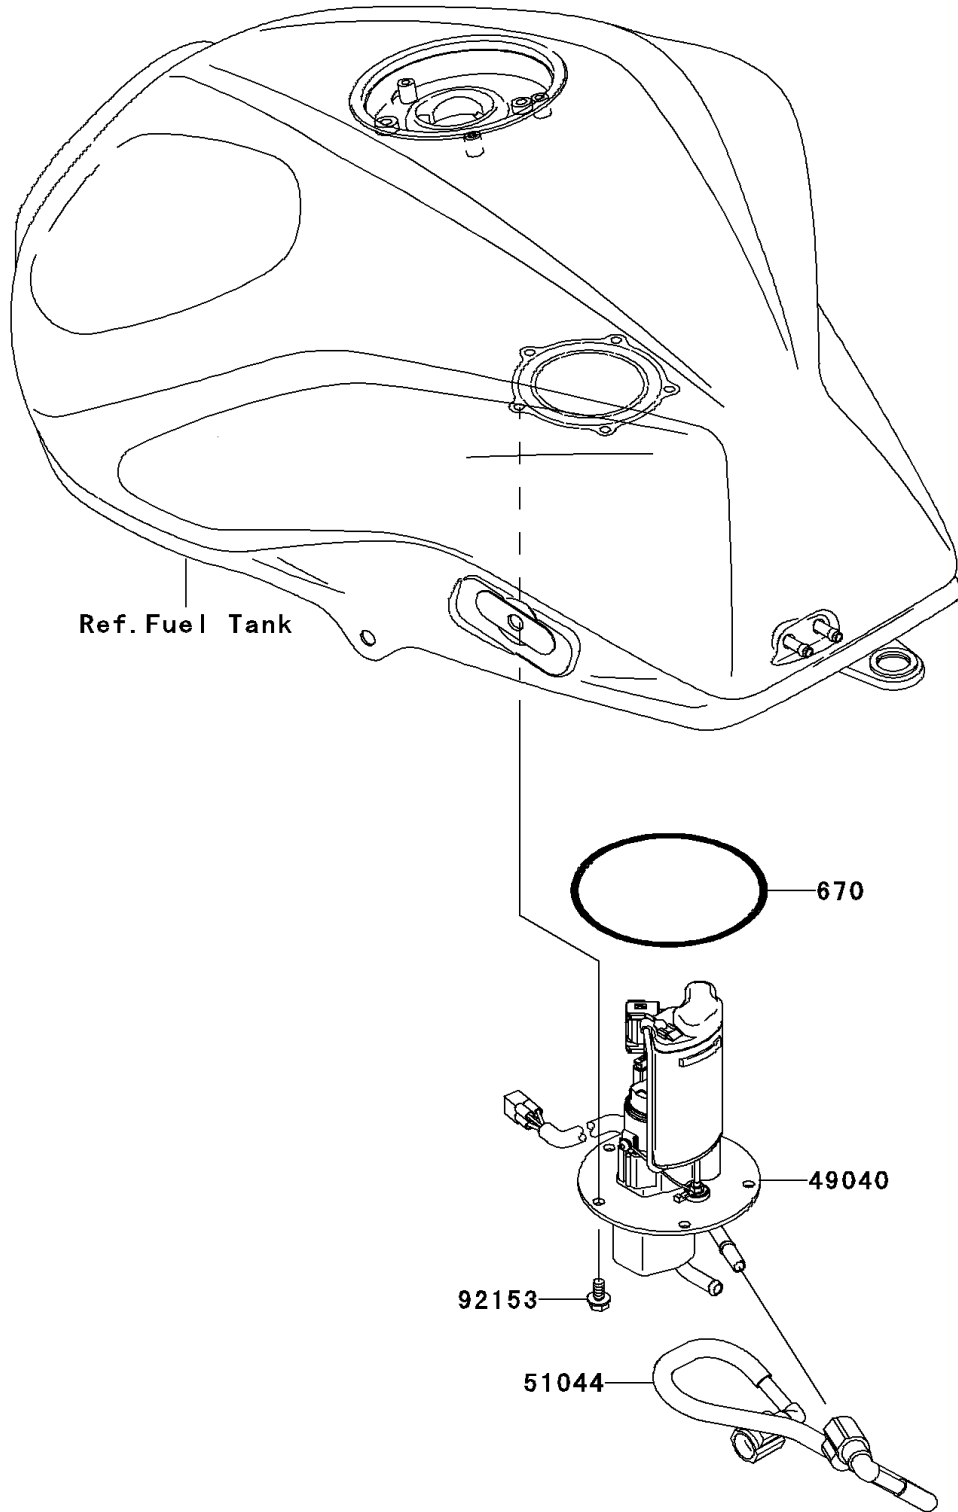

2010 Z750 (European) PARTS DIAGRAM

Fuel Pump

E1520

2010 Z750 (European) PARTS LIST

Fuel Pump

ITEM NAME	PART NUMBER	QUANTITY
O RING (Ref # 670)	670E5075	1
PUMP-FUEL (Ref # 49040)	49040-0018	1
TUBE-ASSY,FUEL (Ref # 51044)	51044-0042	1
BOLT,FLANGED,6X12 (Ref # 92153)	92153-1283	5