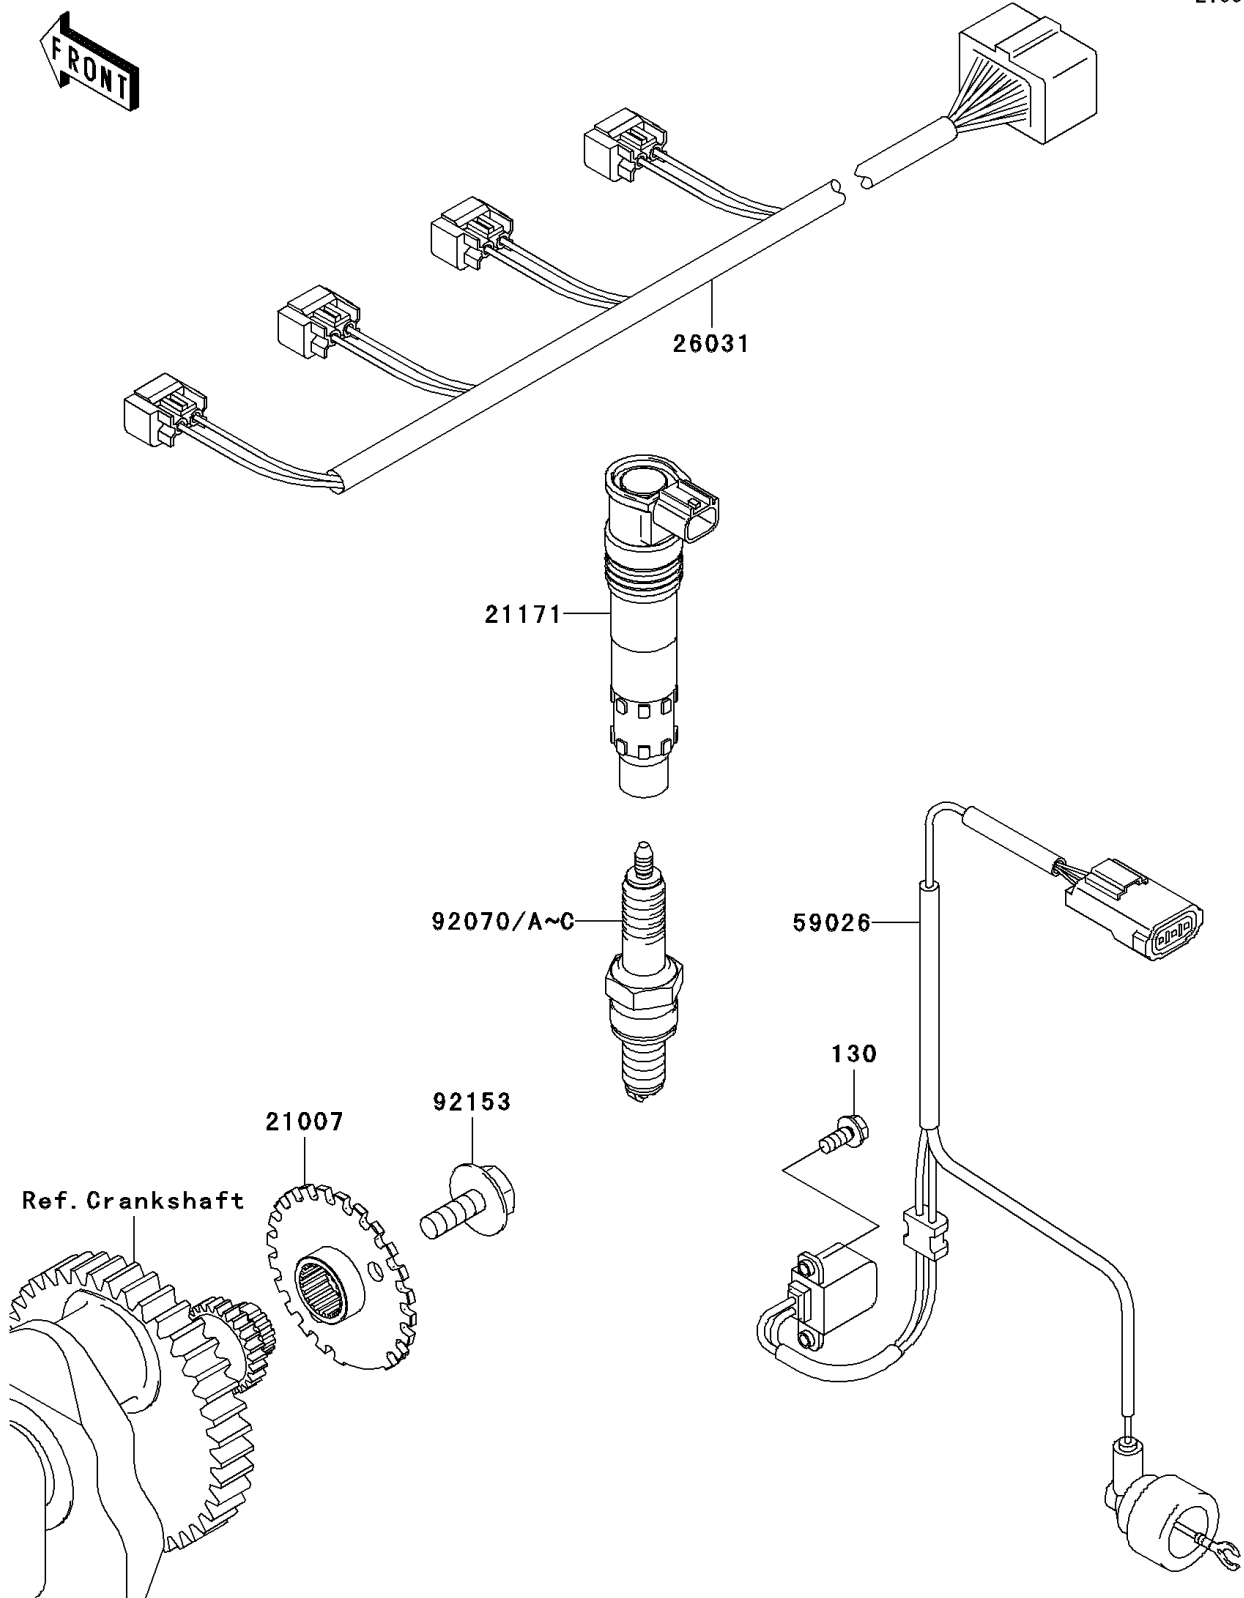

2007 Z750 (European) PARTS DIAGRAM

Ignition System

E1830

2007 Z750 (European) PARTS LIST

Ignition System

ITEM NAME	PART NUMBER	QUANTITY
BOLT-FLANGED,5X12 (Ref # 130)	130BA0512	2
ROTOR (Ref # 21007)	21007-0081	1
COIL-ASSY-IGNITION (Ref # 21171)	21171-1286	4
HARNESS,E/G SUB (Ref # 26031)	26031-0541	1
COIL-PULSING (Ref # 59026)	59026-0014	1
PLUG-SPARK,U27ETR(ND) (Ref # 92070)		4
PLUG-SPARK,U24ETR(ND) (Ref # 92070A)		AR
PLUG-SPARK,CR9EK(NGK) (Ref # 92070B)	92070-1264	4
PLUG-SPARK,CR8EK(NGK) (Ref # 92070C)	92070-1265	AR
BOLT,FLANGED,8X23 (Ref # 92153)	92153-0549	1