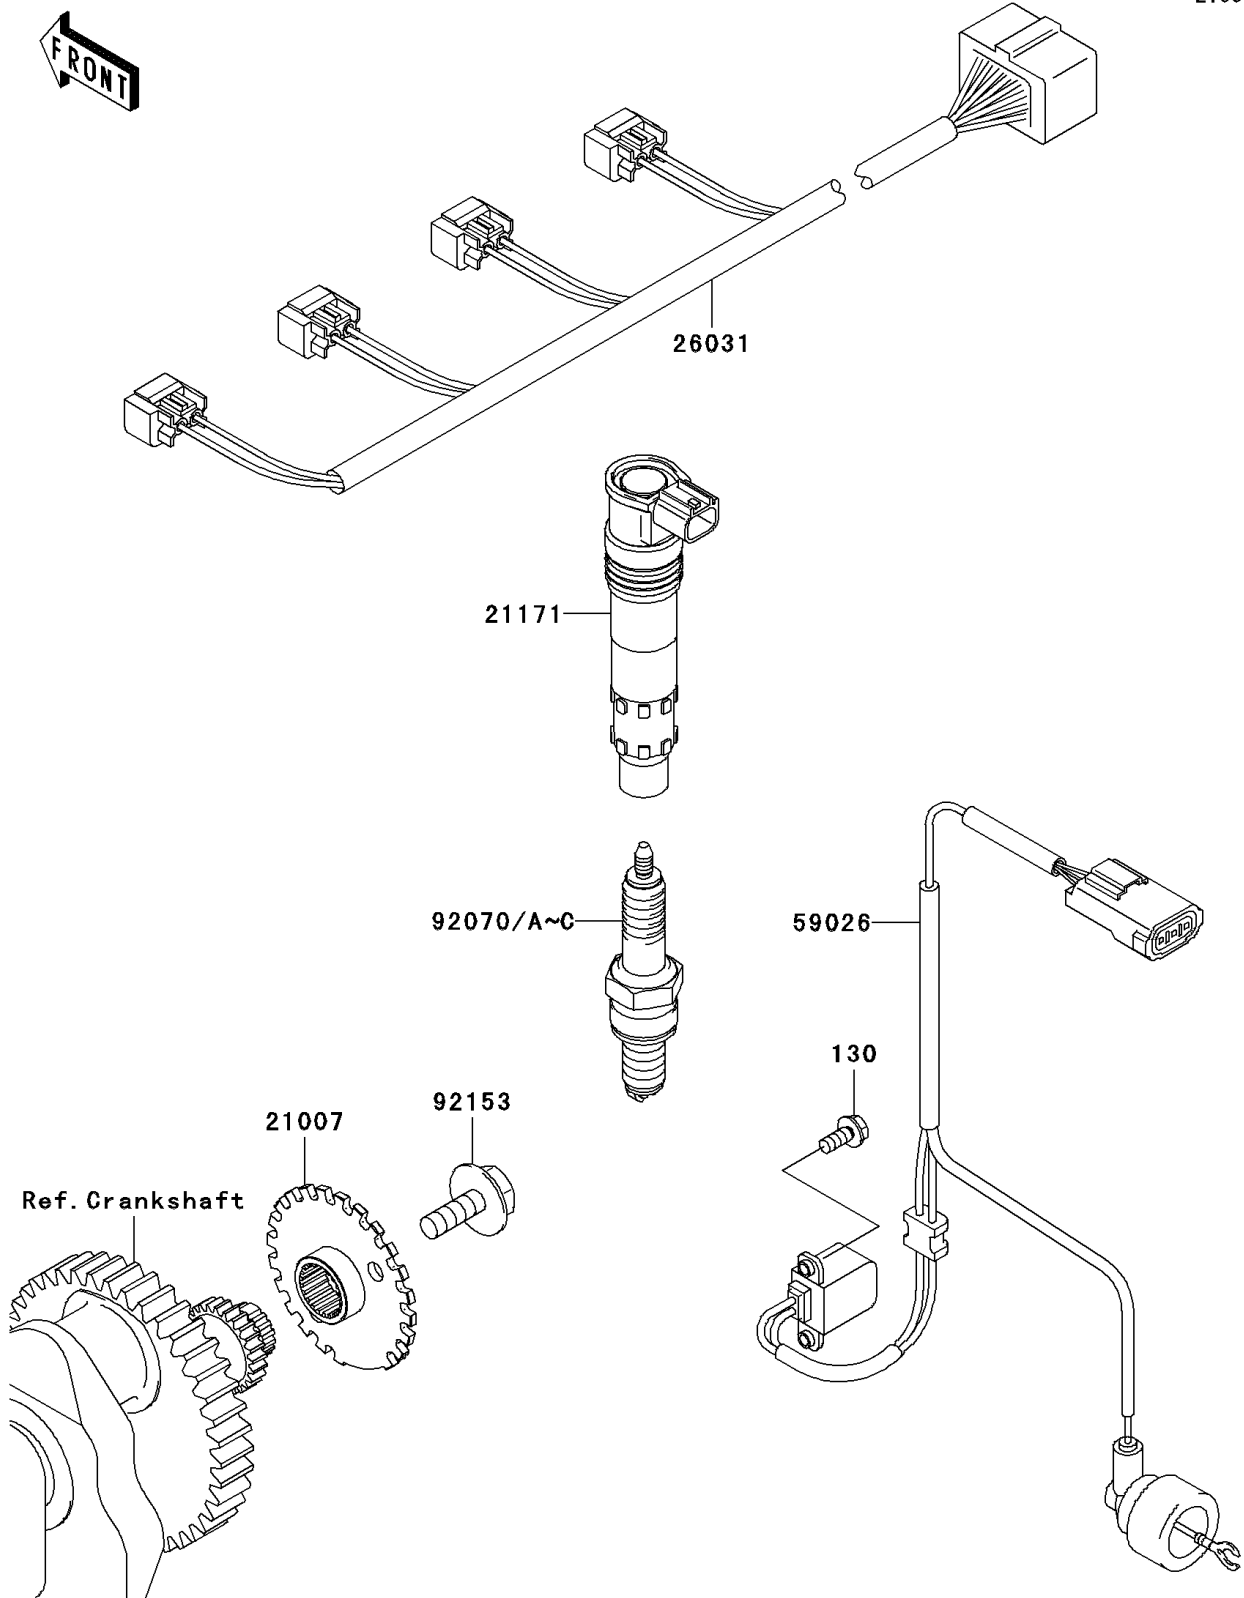

2008 Z750 (European) PARTS DIAGRAM

Ignition System

E1830

2008 Z750 (European) PARTS LIST

Ignition System

ITEM NAME	PART NUMBER	QUANTITY
BOLT-FLANGED,5X12 (Ref # 130)	130BA0512	2
ROTOR (Ref # 21007)	21007-0081	1
COIL-ASSY-IGNITION (Ref # 21171)	21171-1286	4
HARNESS,E/G SUB (Ref # 26031)	26031-0541	1
COIL-PULSING (Ref # 59026)	59026-0014	1
PLUG-SPARK,U27ETR(ND) (Ref # 92070)		4
PLUG-SPARK,U24ETR(ND) (Ref # 92070A)		AR
PLUG-SPARK,CR9EK(NGK) (Ref # 92070B)	92070-1264	4
PLUG-SPARK,CR8EK(NGK) (Ref # 92070C)	92070-1265	AR
BOLT,FLANGED,8X23 (Ref # 92153)	92153-0549	1