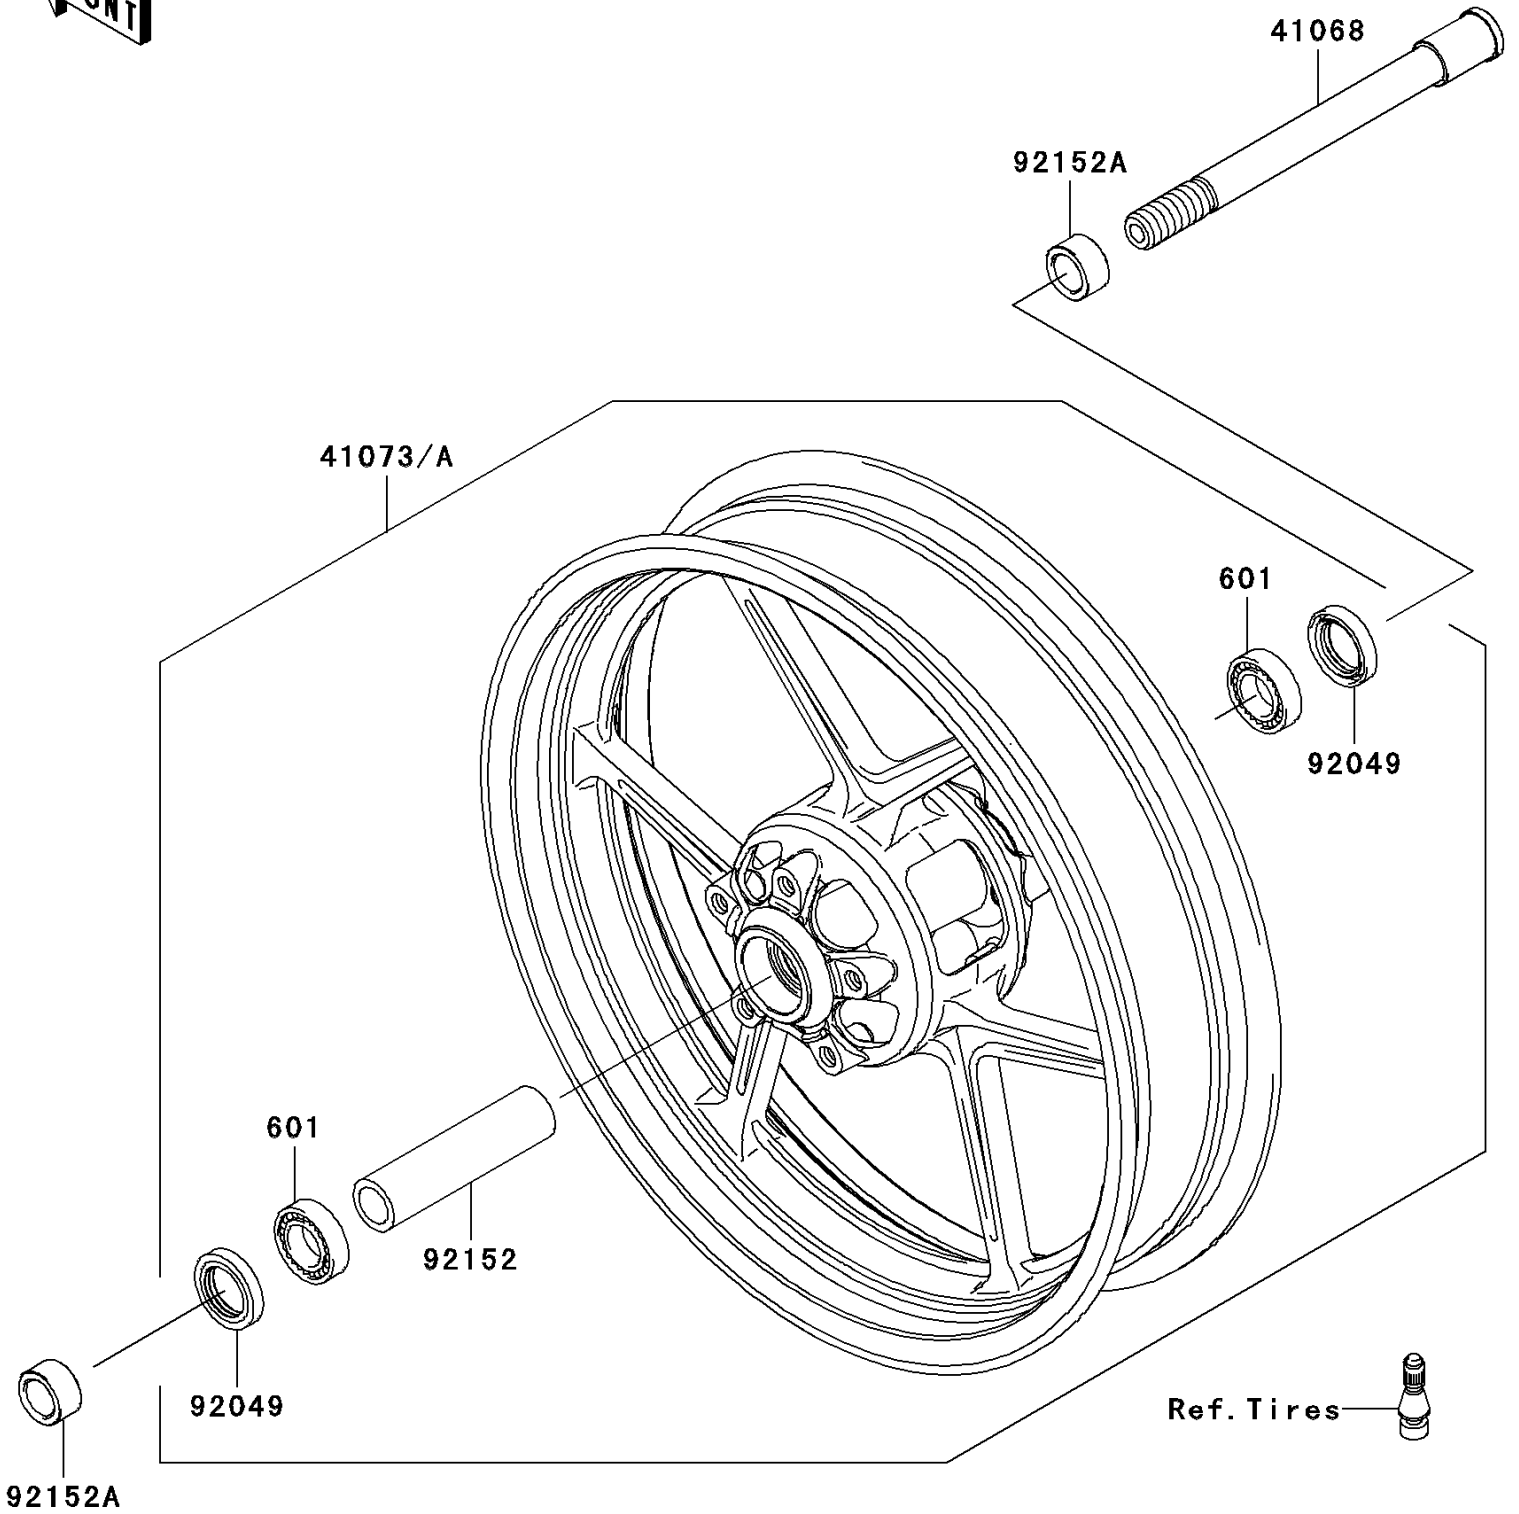

2007 Z750 (European) PARTS DIAGRAM

Front Hub

F2230

2007 Z750 (European) PARTS LIST

Front Hub

ITEM NAME	PART NUMBER	QUANTITY
-----------	-------------	----------