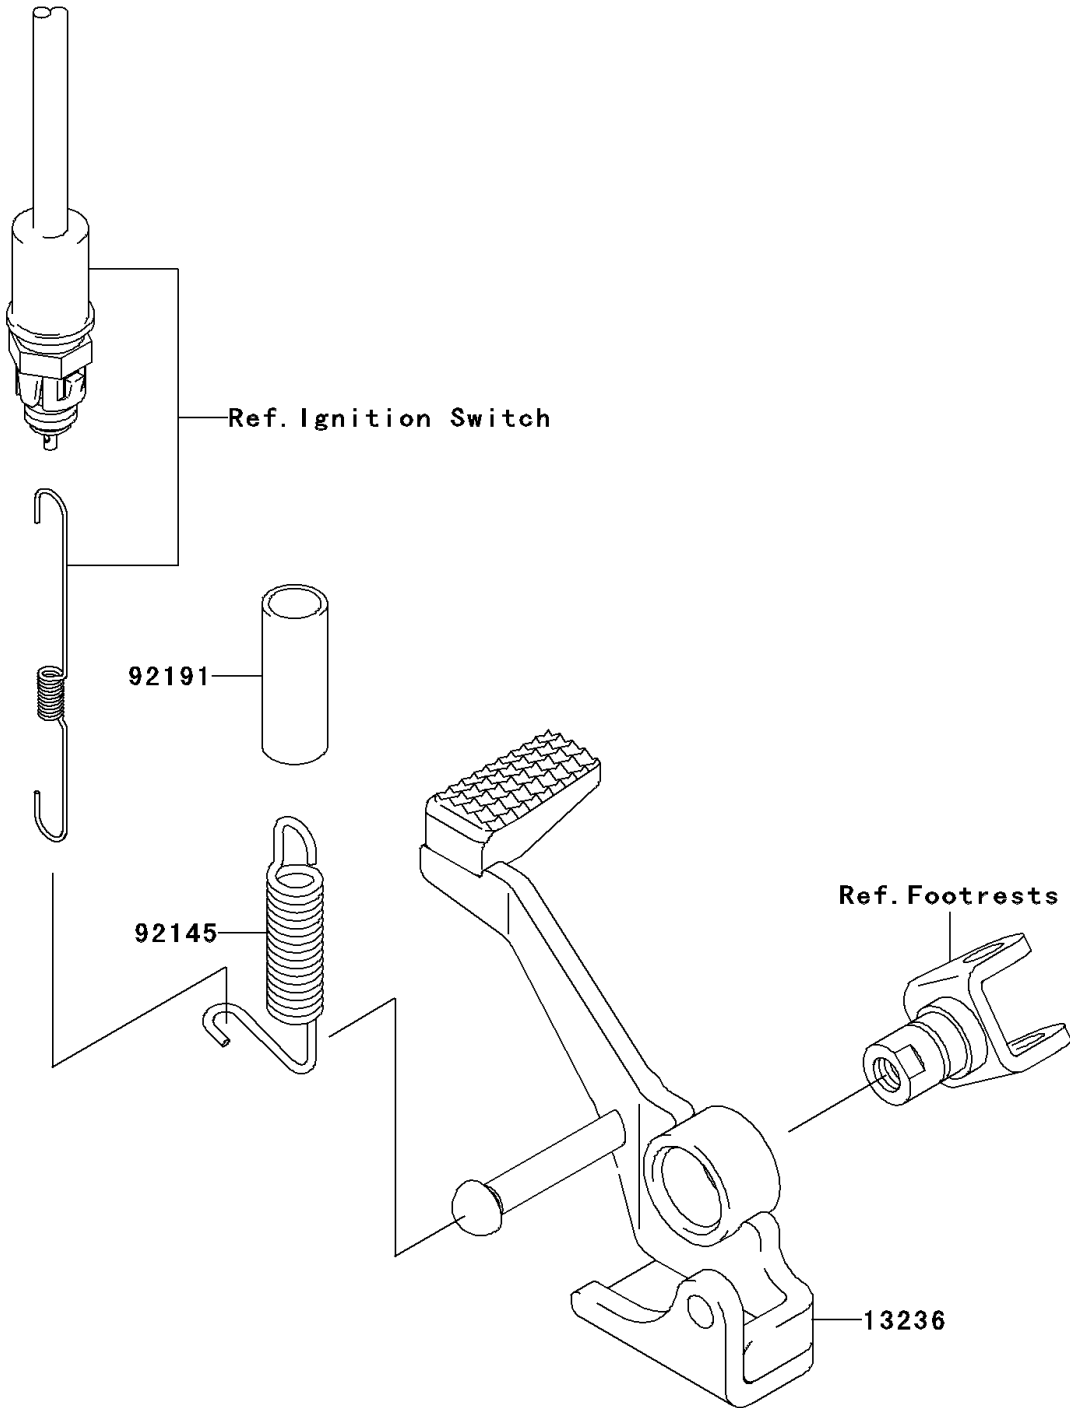

# 2010 Z750 (European) PARTS DIAGRAM

Brake Pedal

F2260

## 2010 Z750 (European) PARTS LIST

### Brake Pedal

ITEM NAME	PART NUMBER	QUANTITY
LEVER-COMP,BRAKE PEDAL (Ref # 13236)	13236-0143	1
SPRING,BRAKE PEDAL RETURN (Ref # 92145)	92145-0435	1
TUBE,12X15X40 (Ref # 92191)	92191-1739	1