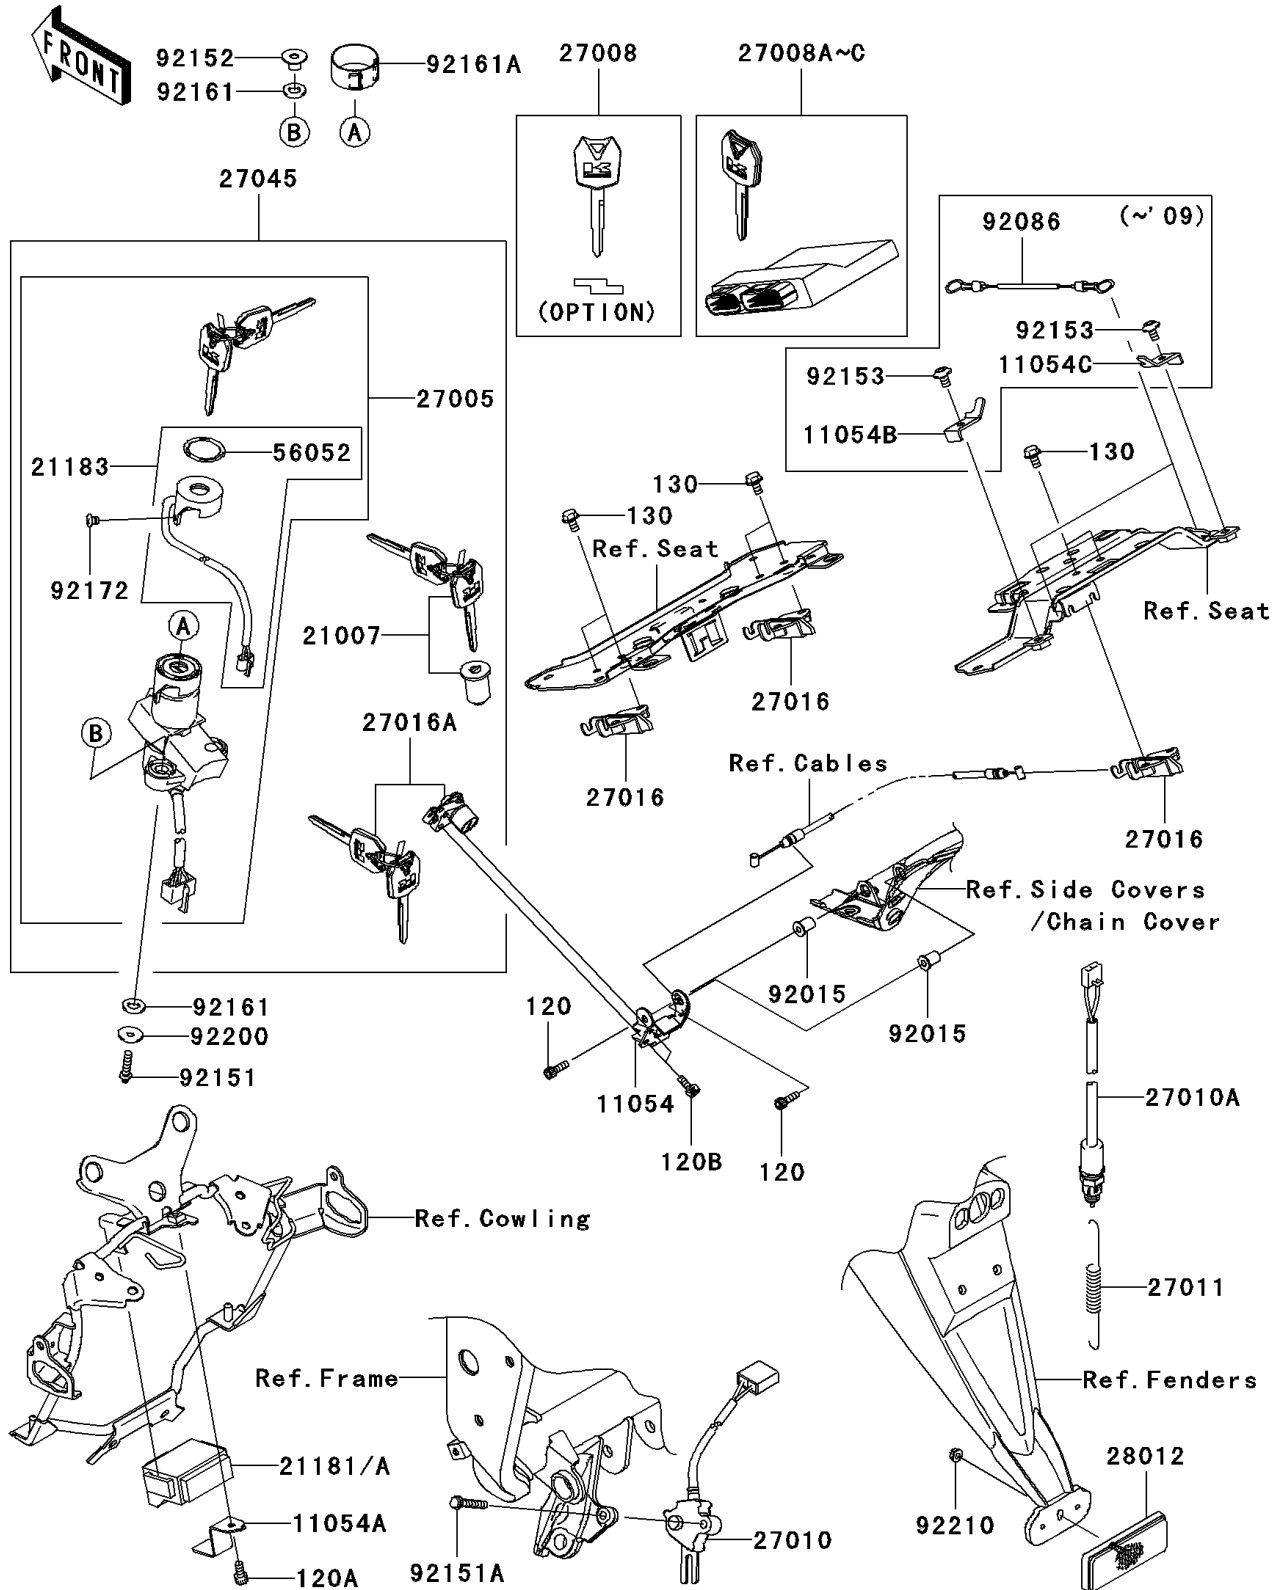

# 2007 Z750 (European) PARTS DIAGRAM

Ignition Switch

F2770

## 2007 Z750 (European) PARTS LIST

### Ignition Switch

ITEM NAME	PART NUMBER	QUANTITY
BOLT-SOCKET,5X16 (Ref # 120)	120CA0516	2
BOLT-SOCKET,5X10 (Ref # 120A)	120CB0510	1
BOLT-SOCKET,5X12 (Ref # 120B)	120CB0512	2
BOLT-FLANGED,6X12 (Ref # 130)	130BB0612	6
BRACKET,SEAT LOCK (Ref # 11054)	11054-0510	1
BRACKET,IMMOBI AMP. (Ref # 11054A)	11054-1182	1
BRACKET,SEAT LOCK,LH (Ref # 11054B)	11054-1721	1
BRACKET,SEAT LOCK,RH (Ref # 11054C)	11054-1722	1
ROTOR,LOCK,TANK CAP (Ref # 21007)	21007-5056	1
AMPLIFIER,IMMOBI (Ref # 21181)	21181-0001	1
ANTENNA,IMMOBI (Ref # 21183)	21183-0002	1
SWITCH-ASSY-IGNITION (Ref # 27005)	27005-5138	1
KEY-LOCK,BLANK,IMMOBI,SUB (Ref # 27008)	27008-0029	1
MASTER KEY SET(BLANK),IMMOBI (Ref # 27008A)	27008-5033	1
SWITCH,SIDE STAND (Ref # 27010)	27010-0065	1
SWITCH,REAR BRAKE (Ref # 27010A)	27010-1479	1
SPRING,BRAKE LAMP SWITCH (Ref # 27011)	27011-021	1
LOCK-ASSY,SEAT STRIKER (Ref # 27016)	27016-1115	3
LOCK-ASSY,SEAT (Ref # 27016A)	27016-5310	1
SWITCH-ASSY (Ref # 27045)	27045-5338	1
REFLECTOR-REFLEX (Ref # 28012)	28012-1077	1
MARK,IMMOBI (Ref # 56052)	56052-0292	1
NUT,WELL,5MM (Ref # 92015)	92015-1757	2
WIRE,L=150 (Ref # 92086)	92086-1075	2
BOLT,TORX,6X22 (Ref # 92151)	92151-1946	2
BOLT,6X35 (Ref # 92151A)	92151-1982	1
COLLAR (Ref # 92152)	92152-0352	2
BOLT,SOCKET,6X10 (Ref # 92153)	92153-0410	2
DAMPER,IGNITION SWITCH (Ref # 92161)	92161-0240	4

### Ignition Switch

ITEM NAME	PART NUMBER	QUANTITY
DAMPER,IGNITION SWITCH (Ref # 92161A)	92161-0257	1
SCREW,4X8 (Ref # 92172)	92172-0188	2
WASHER,6X20X1.6 (Ref # 92200)	92200-0212	2
NUT,FLANGED,5MM (Ref # 92210)	92210-0007	1