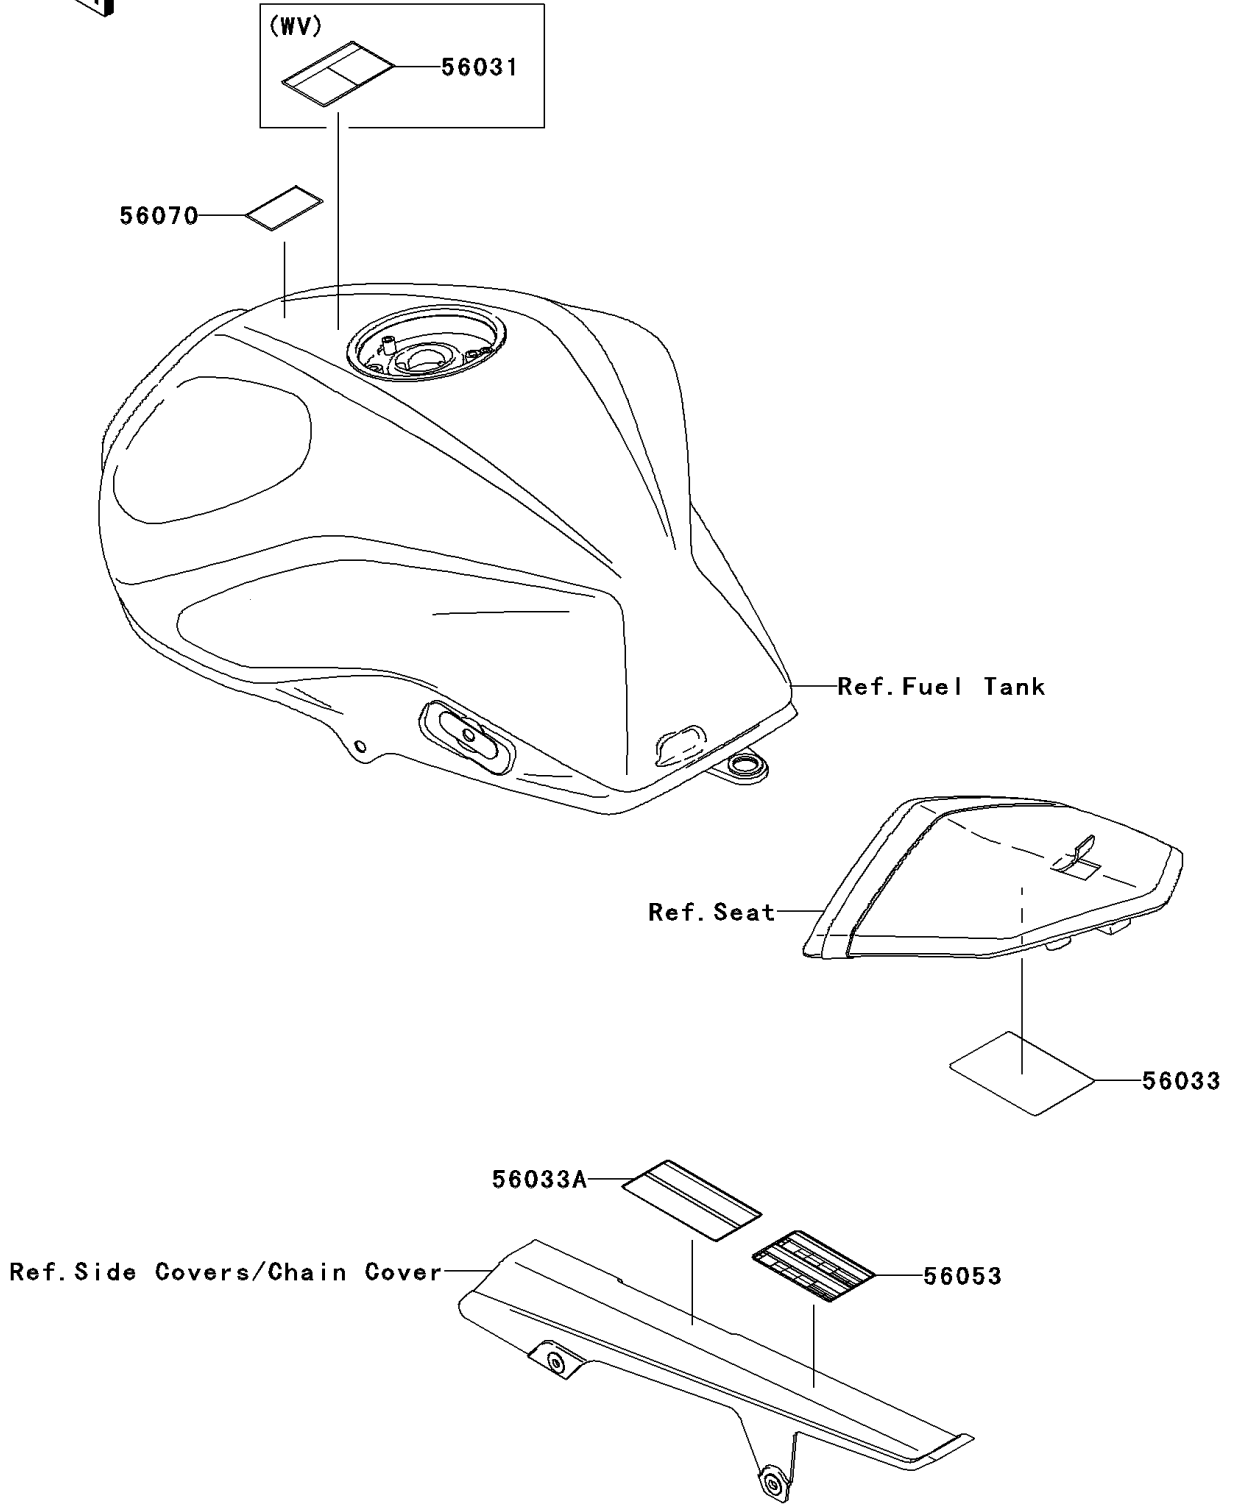

2007 Z750 (European) PARTS DIAGRAM

Labels

F2860

2007 Z750 (European) PARTS LIST

Labels

ITEM NAME	PART NUMBER	QUANTITY
LABEL-MANUAL,DAILY SAFETY (Ref # 56033)	56033-0186	1
LABEL-MANUAL,CHAIN (Ref # 56033A)	56033-0187	1
LABEL-SPECIFICATION,TIRE&LOAD (Ref # 56053)	56053-0213	1
LABEL,UNLEADED PETROL ONLY (Ref # 56070)	56070-1143	1
LABEL-MANUAL,ENGLISH/FRENCH (Ref # 56031)	56031-1441	1