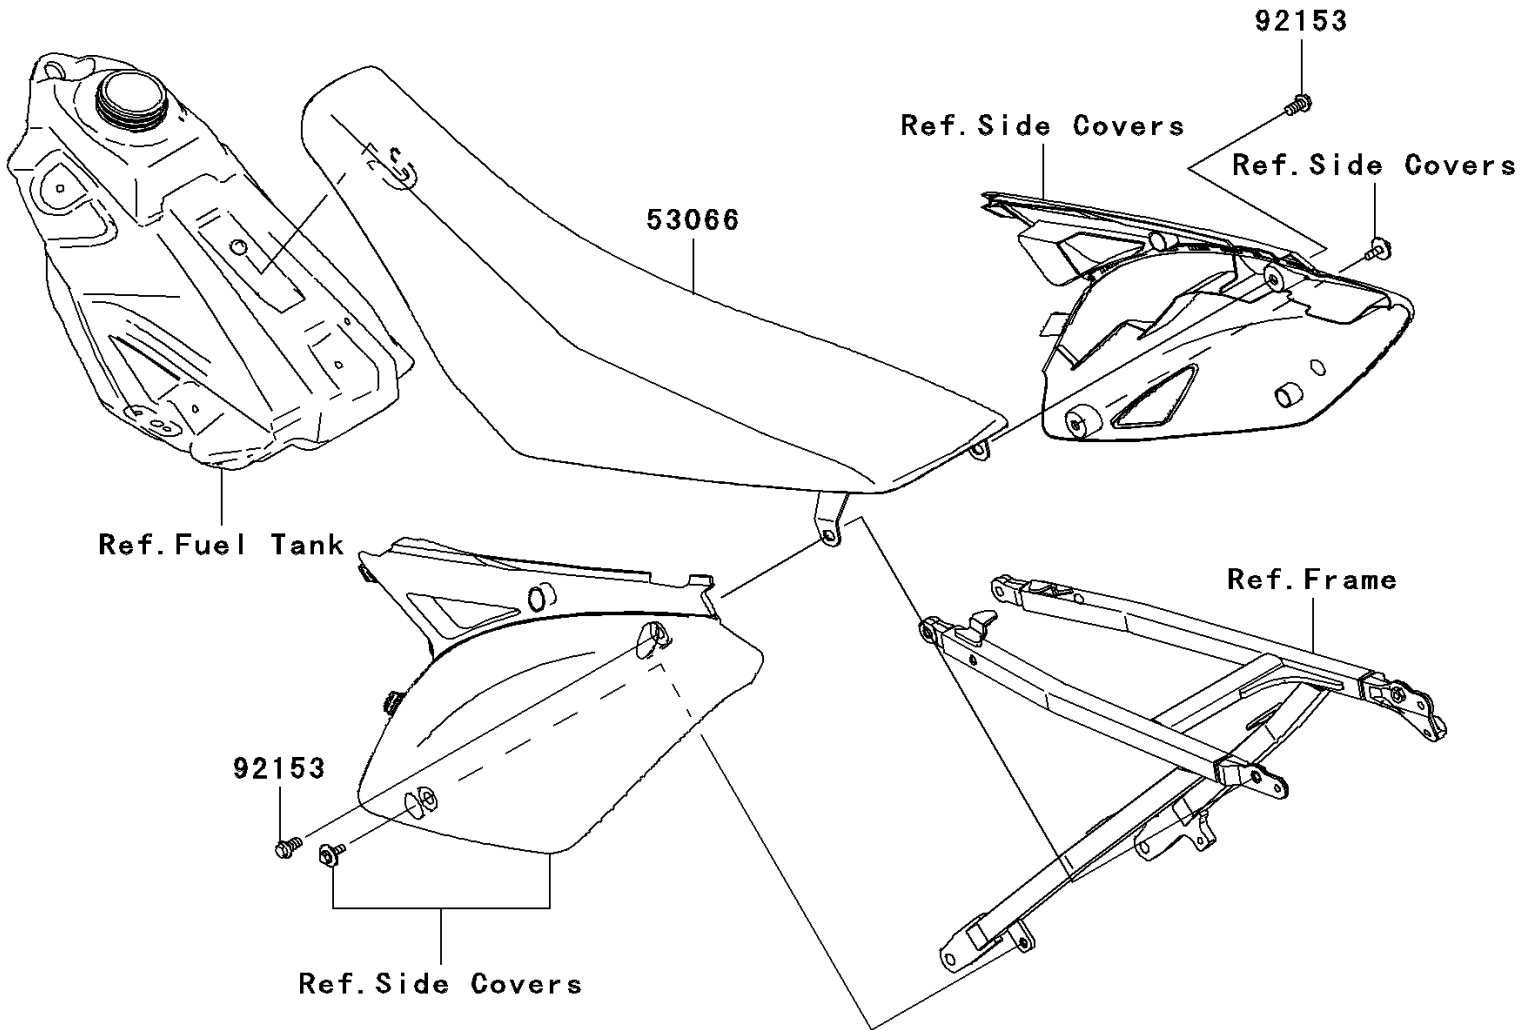

# 2009 KX™ 250F PARTS DIAGRAM

Seat

F2510

## 2009 KX™ 250F PARTS LIST

### Seat

ITEM NAME	PART NUMBER	QUANTITY
SEAT-ASSY,BLACK (Ref # 53066)	53066-0207-MA	1
BOLT,FLANGED,8X16 (Ref # 92153)	92153-1308	2