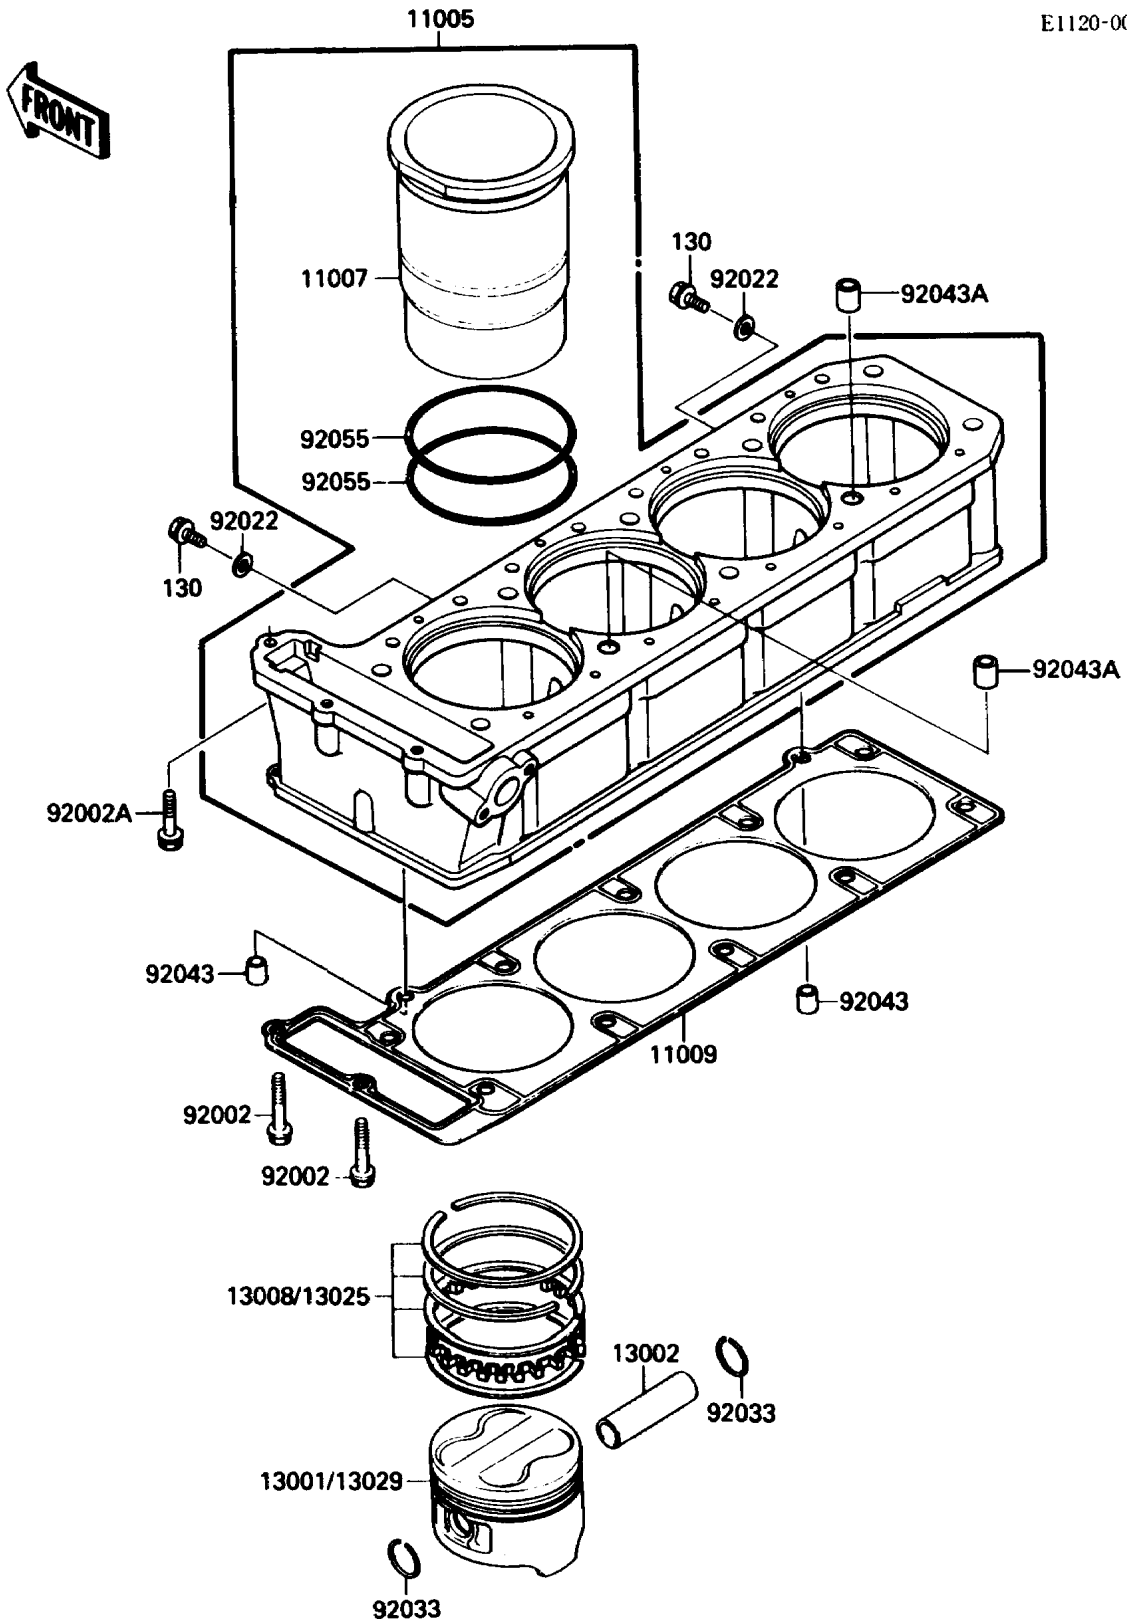

1988 NINJA® ZX-10 PARTS DIAGRAM

Cylinder/Piston(s)

E1120-0098

1988 NINJA® ZX-10 PARTS LIST

Cylinder/Piston(s)

ITEM NAME	PART NUMBER	QUANTITY
-----------	-------------	----------