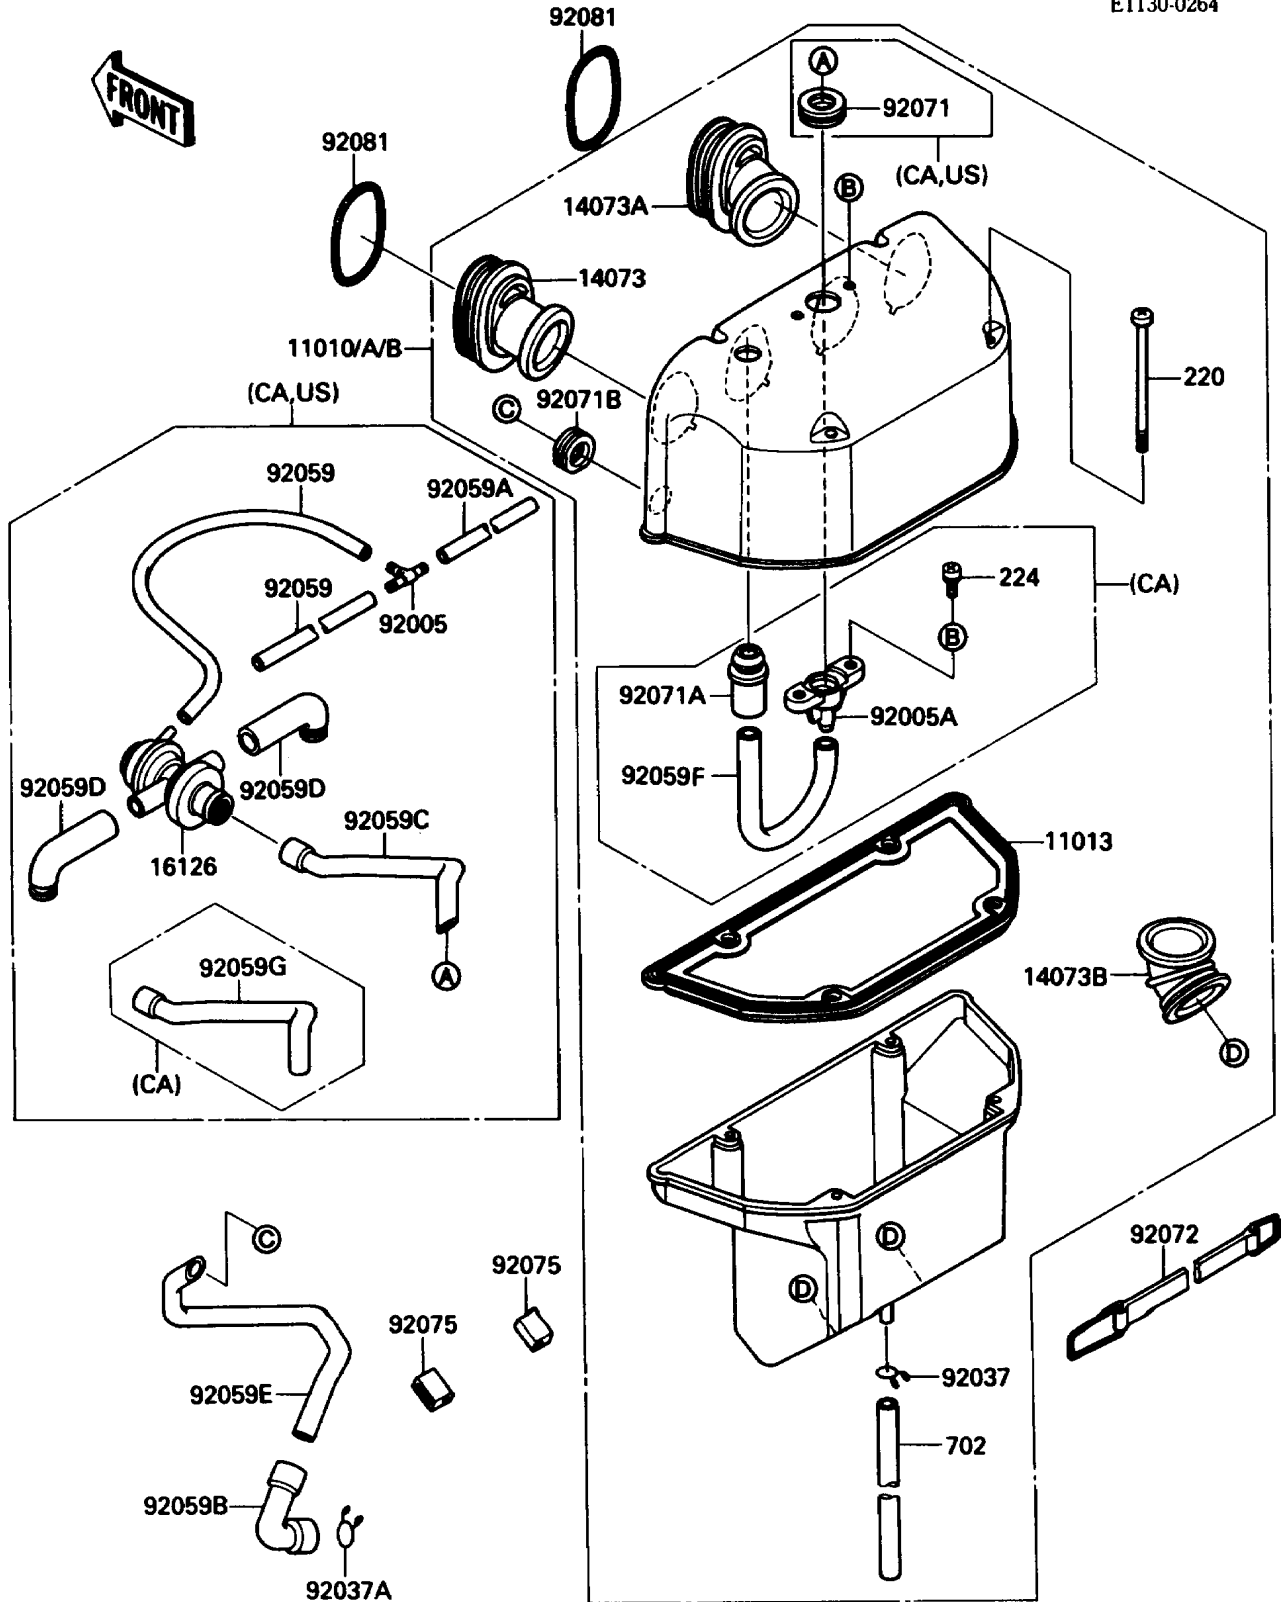

1988 NINJA® ZX-10 PARTS DIAGRAM

Air Cleaner

E1130-0264

1988 NINJA® ZX-10 PARTS LIST

Air Cleaner

ITEM NAME	PART NUMBER	QUANTITY
SCREW-PAN-CROS (Ref # 220)	220C06120	4
ELEMENT-AIR FILTER (Ref # 11013)	11013-1167	1
DUCT,#1 (Ref # 14073)	14073-1344	2
DUCT,#3 (Ref # 14073A)	14073-1345	2
DUCT (Ref # 14073B)	14073-1349	2
CLAMP,TUBE (Ref # 92037)	92037-1972	1
CLAMP,TUBE (Ref # 92037A)	92037-213	1
TUBE (Ref # 92059B)	92059-1551	1
TUBE (Ref # 92059E)	92059-1909	1
GROMMET (Ref # 92071B)	92071-1165	1
BAND,BATTERY,L=306 (Ref # 92072)	92072-512	1
DAMPER (Ref # 92075)	92075-1446	2
SPRING,DUCT (Ref # 92081)	92081-1638	4
TUBE-RUBBER (Ref # 702)	702A07480	1
SCREW-PAN-WP-CROS (Ref # 224)	224C0614	2
FILTER-ASSY-AIR (Ref # 11010)	11010-1348	1
FILTER-ASSY-AIR (Ref # 11010A)	11010-1349	1
FILTER-ASSY-AIR (Ref # 11010B)	11010-1350	1
VALVE,AIR SWITCH (Ref # 16126)	16126-1144	1
FITTING,TUBE,T-TYPE (Ref # 92005)	92005-1017	1
FITTING (Ref # 92005A)	92005-1139	1
TUBE,4X9X190 (Ref # 92059)	92059-1032	2
TUBE,FUEL,4X9X140 (Ref # 92059A)	92059-1230	1
TUBE (Ref # 92059C)	92059-1906	1
TUBE (Ref # 92059D)	92059-1907	2
TUBE (Ref # 92059F)	92059-1910	1
TUBE (Ref # 92059G)	92059-1911	1
GROMMET,AIR FILTER (Ref # 92071)	92071-1028	1
GROMMET (Ref # 92071A)	92071-1132	1