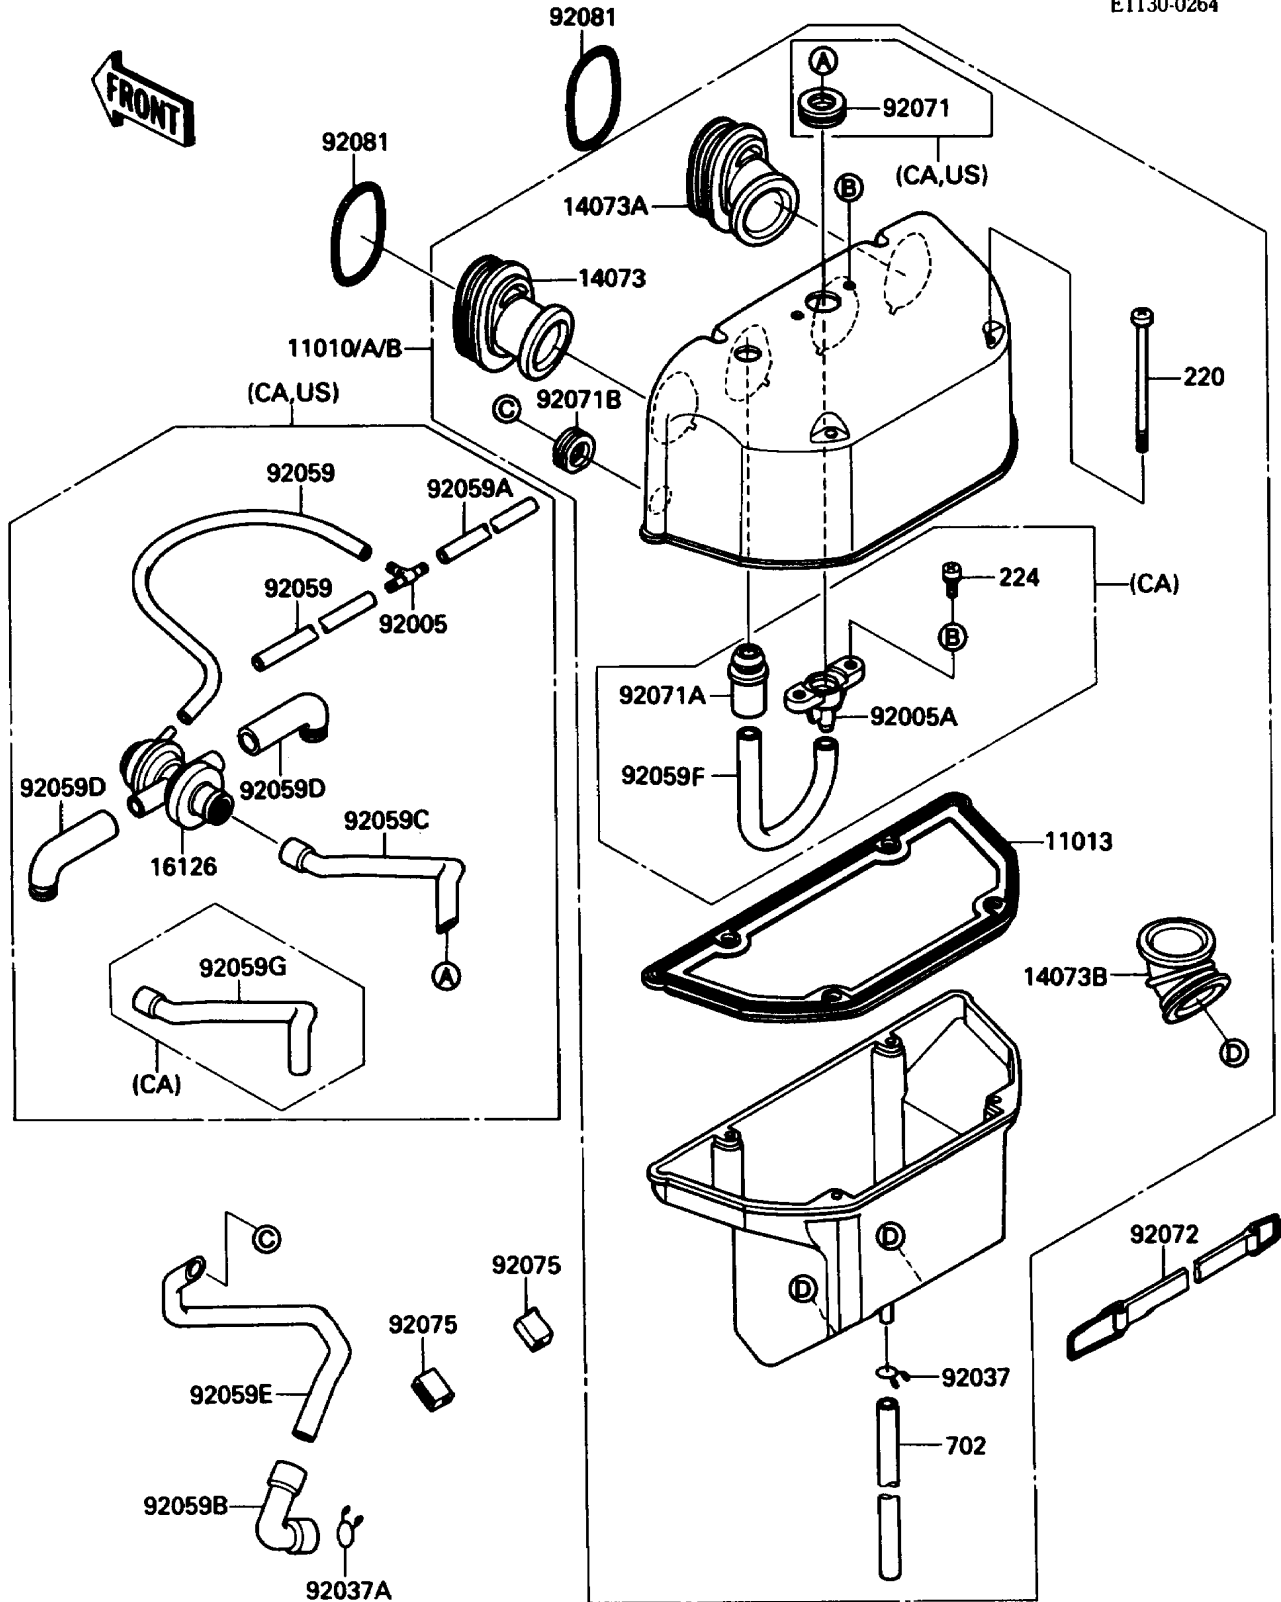

1989 Ninja® ZX™ -10 PARTS DIAGRAM

Air Cleaner

E1130-0264

1989 Ninja® ZX™-10 PARTS LIST

Air Cleaner

ITEM NAME	PART NUMBER	QUANTITY
SCREW-PAN-CROS (Ref # 220)	220C06120	4
ELEMENT-AIR FILTER (Ref # 11013)	11013-1167	1
DUCT,#1 (Ref # 14073)	14073-1344	2
DUCT,#3 (Ref # 14073A)	14073-1345	2
DUCT (Ref # 14073B)	14073-1349	2
CLAMP,TUBE (Ref # 92037)	92037-1972	1
CLAMP,TUBE (Ref # 92037A)	92037-213	1
TUBE (Ref # 92059B)	92059-1551	1
TUBE (Ref # 92059E)	92059-1909	1
GROMMET (Ref # 92071B)	92071-1165	1
BAND,BATTERY,L=306 (Ref # 92072)	92072-512	1
DAMPER (Ref # 92075)	92075-1446	2
SPRING,DUCT (Ref # 92081)	92081-1638	4
TUBE-RUBBER (Ref # 702)	702A07480	1
SCREW-PAN-WP-CROS (Ref # 224)	224C0614	2
FILTER-ASSY-AIR (Ref # 11010)	11010-1348	1
FILTER-ASSY-AIR (Ref # 11010A)	11010-1349	1
FILTER-ASSY-AIR (Ref # 11010B)	11010-1350	1
VALVE,AIR SWITCH (Ref # 16126)	16126-1144	1
FITTING,TUBE,T-TYPE (Ref # 92005)	92005-1017	1
FITTING (Ref # 92005A)	92005-1139	1
TUBE,4X9X190 (Ref # 92059)	92059-1032	2
TUBE,FUEL,4X9X140 (Ref # 92059A)	92059-1230	1
TUBE (Ref # 92059C)	92059-1906	1
TUBE (Ref # 92059D)	92059-1907	2
TUBE (Ref # 92059F)	92059-1910	1
TUBE (Ref # 92059G)	92059-1911	1
GROMMET,AIR FILTER (Ref # 92071)	92071-1028	1
GROMMET (Ref # 92071A)	92071-1132	1