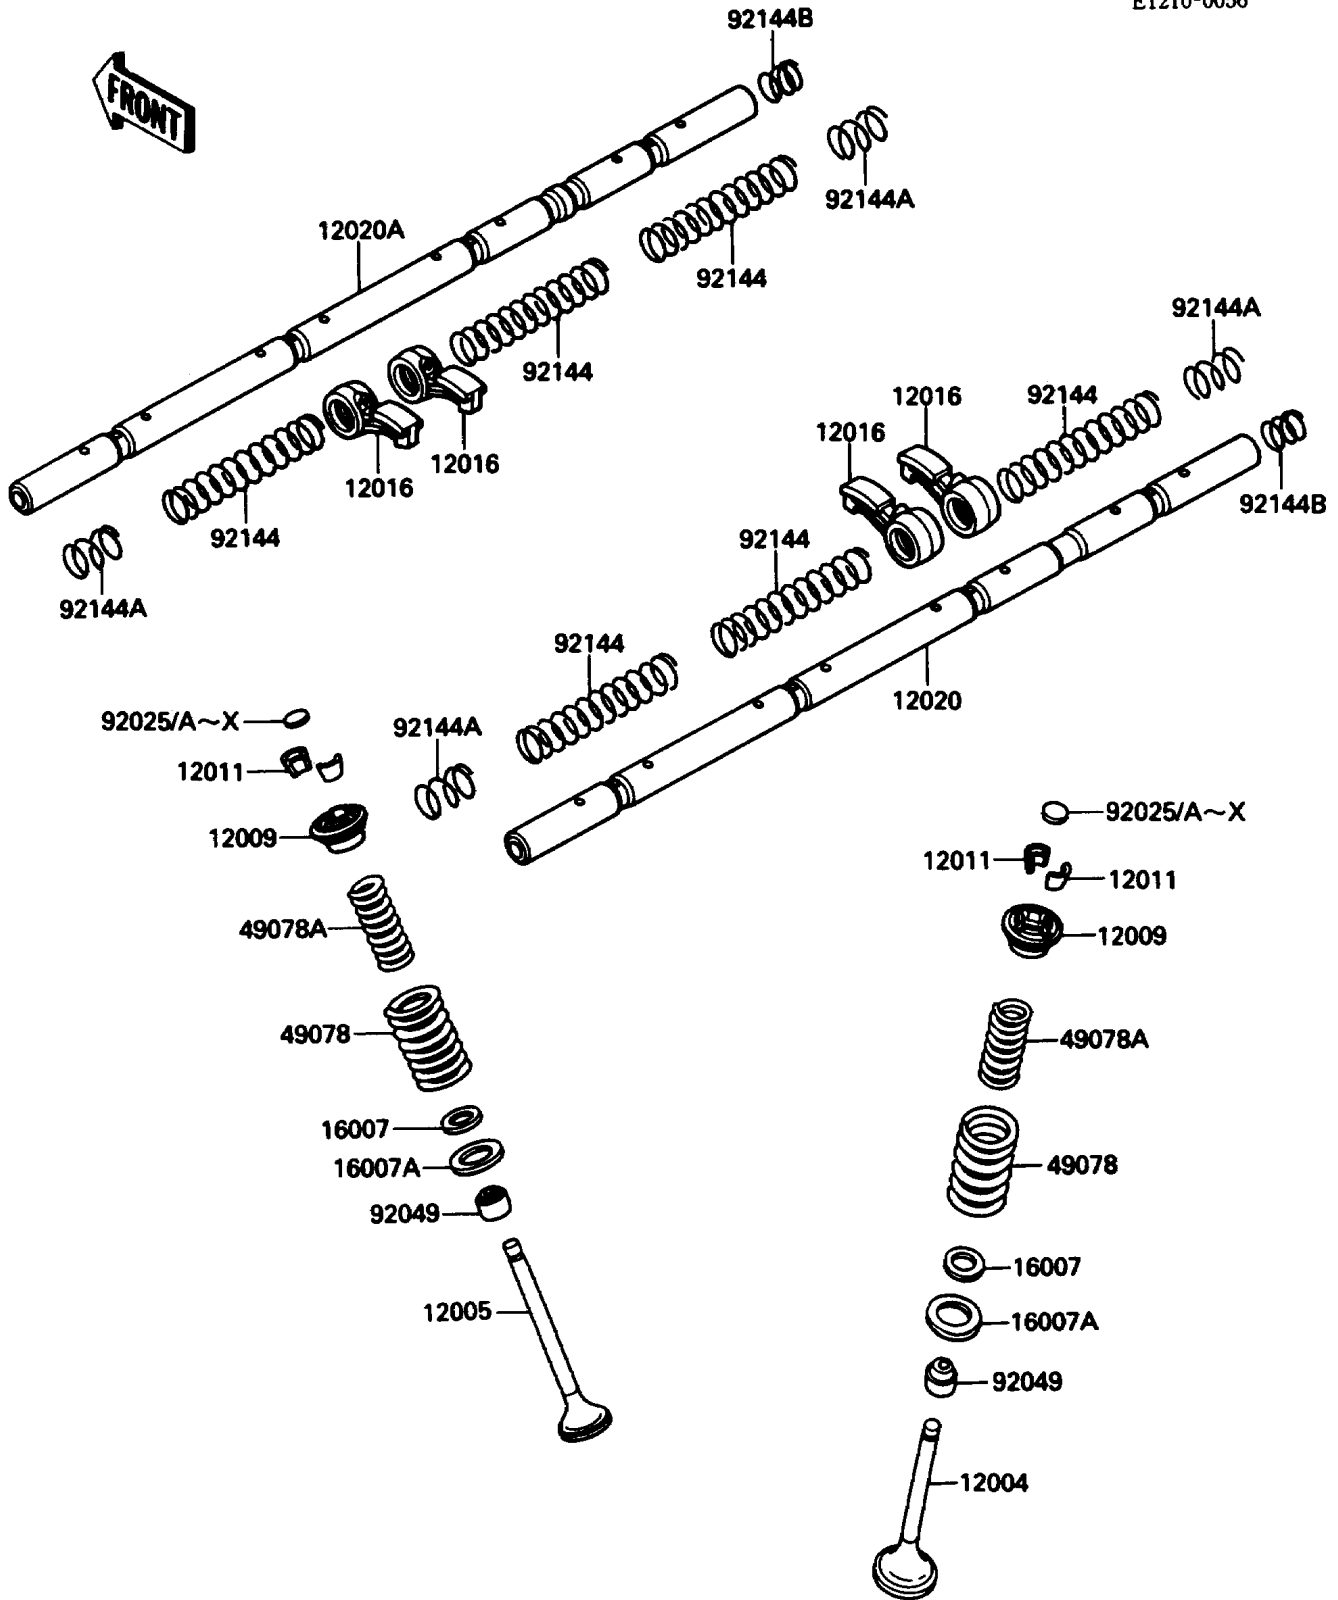

1988 NINJA® ZX-10 PARTS DIAGRAM

Valve(s)

E1210-0056

1988 NINJA® ZX-10 PARTS LIST

Valve(s)

ITEM NAME	PART NUMBER	QUANTITY
-----------	-------------	----------