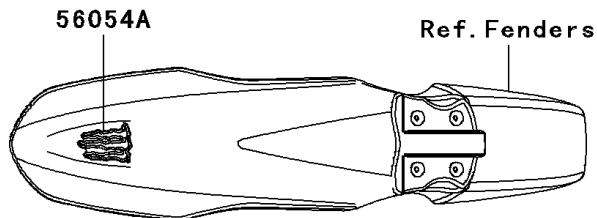

2009 KX™ 250F PARTS DIAGRAM

Decals(Ebony)(W9FA)

F2861A

2009 KX™ 250F PARTS LIST

Decals(Ebony)(W9FA)

ITEM NAME	PART NUMBER	QUANTITY
MARK,SHROUD,KAWASAKI (Ref # 56054)	56054-0363	2
MARK,FENDER (Ref # 56054A)	56054-0367	2
MARK,SIDE COVER,KX250F (Ref # 56054B)	56054-0368	2
MARK,NUMBER PLATE (Ref # 56054C)	56054-0369	1
MARK,SHROUD,LWR,FR,LH (Ref # 56054D)	56054-0371	1
MARK,SHROUD,LWR,RR,LH (Ref # 56054E)	56054-0372	1
MARK,SHROUD,LWR,FR,RH (Ref # 56054F)	56054-0373	1
MARK,SHROUD,LWR,RR,RH (Ref # 56054G)	56054-0419	1
PATTERN,SHROUD,RR,LH (Ref # 56068)	56068-1631	1
PATTERN,SHROUD,RR,RH (Ref # 56068A)	56068-1632	1
PATTERN,FR FENDER,LH (Ref # 56068B)	56068-1633	1
PATTERN,FR FENDER,RH (Ref # 56068C)	56068-1634	1
PATTERN,RR FENDER,LH (Ref # 56068D)	56068-1635	1
PATTERN,RR FENDER,RH (Ref # 56068E)	56068-1636	1