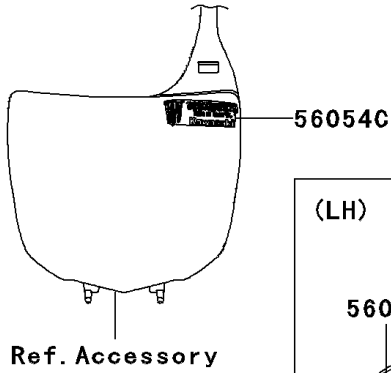

2009 KX™ 250F PARTS DIAGRAM

Decals(Ebony)(W9FA)

F2861A

2009 KX™ 250F PARTS LIST

Decals(Ebony)(W9FA)

ITEM NAME	PART NUMBER	QUANTITY
MARK,SHROUD,KAWASAKI (Ref # 56054)	56054-0363	2
MARK,FENDER (Ref # 56054A)	56054-0367	2
MARK,SIDE COVER,KX250F (Ref # 56054B)	56054-0368	2
MARK,NUMBER PLATE (Ref # 56054C)	56054-0369	1
MARK,SHROUD,LWR,FR,LH (Ref # 56054D)	56054-0371	1
MARK,SHROUD,LWR,RR,LH (Ref # 56054E)	56054-0372	1
MARK,SHROUD,LWR,FR,RH (Ref # 56054F)	56054-0373	1
MARK,SHROUD,LWR,RR,RH (Ref # 56054G)	56054-0419	1
PATTERN,SHROUD,RR,LH (Ref # 56068)	56068-1631	1
PATTERN,SHROUD,RR,RH (Ref # 56068A)	56068-1632	1
PATTERN,FR FENDER,LH (Ref # 56068B)	56068-1633	1
PATTERN,FR FENDER,RH (Ref # 56068C)	56068-1634	1
PATTERN,RR FENDER,LH (Ref # 56068D)	56068-1635	1
PATTERN,RR FENDER,RH (Ref # 56068E)	56068-1636	1