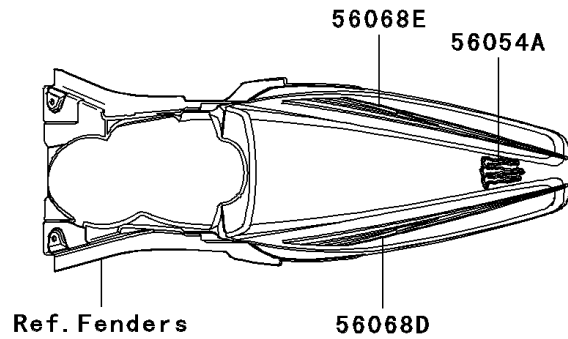

2009 KX™ 250F PARTS DIAGRAM

Decals(Ebony)(W9FA)

F2861A

2009 KX™ 250F PARTS LIST

Decals(Ebony)(W9FA)

ITEM NAME	PART NUMBER	QUANTITY
MARK,SHROUD,KAWASAKI (Ref # 56054)	56054-0363	2
MARK,FENDER (Ref # 56054A)	56054-0367	2
MARK,SIDE COVER,KX250F (Ref # 56054B)	56054-0368	2
MARK,NUMBER PLATE (Ref # 56054C)	56054-0369	1
MARK,SHROUD,LWR,FR,LH (Ref # 56054D)	56054-0371	1
MARK,SHROUD,LWR,RR,LH (Ref # 56054E)	56054-0372	1
MARK,SHROUD,LWR,FR,RH (Ref # 56054F)	56054-0373	1
MARK,SHROUD,LWR,RR,RH (Ref # 56054G)	56054-0419	1
PATTERN,SHROUD,RR,LH (Ref # 56068)	56068-1631	1
PATTERN,SHROUD,RR,RH (Ref # 56068A)	56068-1632	1
PATTERN,FR FENDER,LH (Ref # 56068B)	56068-1633	1
PATTERN,FR FENDER,RH (Ref # 56068C)	56068-1634	1
PATTERN,RR FENDER,LH (Ref # 56068D)	56068-1635	1
PATTERN,RR FENDER,RH (Ref # 56068E)	56068-1636	1