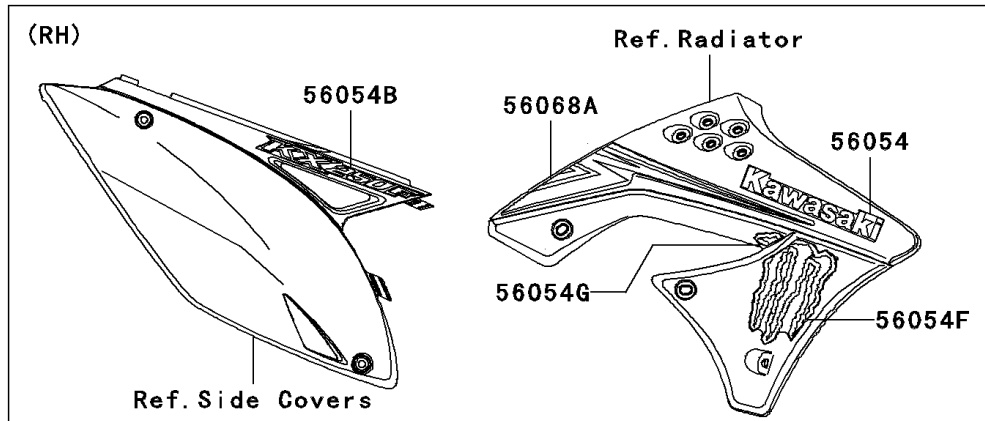

2009 KX™ 250F PARTS DIAGRAM

Decals(Ebony)(W9FA)

F2861A

2009 KX™ 250F PARTS LIST

Decals(Ebony)(W9FA)

ITEM NAME	PART NUMBER	QUANTITY
MARK,SHROUD,KAWASAKI (Ref # 56054)	56054-0363	2
MARK,FENDER (Ref # 56054A)	56054-0367	2
MARK,SIDE COVER,KX250F (Ref # 56054B)	56054-0368	2
MARK,NUMBER PLATE (Ref # 56054C)	56054-0369	1
MARK,SHROUD,LWR,FR,LH (Ref # 56054D)	56054-0371	1
MARK,SHROUD,LWR,RR,LH (Ref # 56054E)	56054-0372	1
MARK,SHROUD,LWR,FR,RH (Ref # 56054F)	56054-0373	1
MARK,SHROUD,LWR,RR,RH (Ref # 56054G)	56054-0419	1
PATTERN,SHROUD,RR,LH (Ref # 56068)	56068-1631	1
PATTERN,SHROUD,RR,RH (Ref # 56068A)	56068-1632	1
PATTERN,FR FENDER,LH (Ref # 56068B)	56068-1633	1
PATTERN,FR FENDER,RH (Ref # 56068C)	56068-1634	1
PATTERN,RR FENDER,LH (Ref # 56068D)	56068-1635	1
PATTERN,RR FENDER,RH (Ref # 56068E)	56068-1636	1