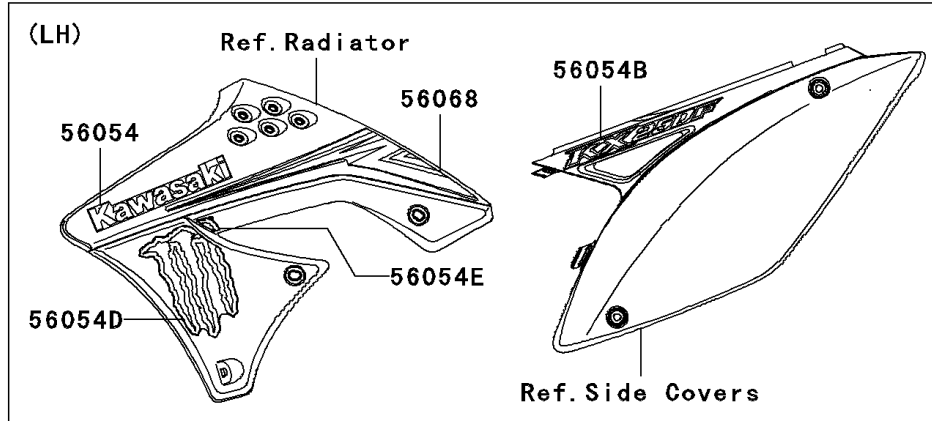

2009 KX™ 250F PARTS DIAGRAM

Decals(Ebony)(W9FA)

F2861A

2009 KX™ 250F PARTS LIST

Decals(Ebony)(W9FA)

ITEM NAME	PART NUMBER	QUANTITY
MARK,SHROUD,KAWASAKI (Ref # 56054)	56054-0363	2
MARK,FENDER (Ref # 56054A)	56054-0367	2
MARK,SIDE COVER,KX250F (Ref # 56054B)	56054-0368	2
MARK,NUMBER PLATE (Ref # 56054C)	56054-0369	1
MARK,SHROUD,LWR,FR,LH (Ref # 56054D)	56054-0371	1
MARK,SHROUD,LWR,RR,LH (Ref # 56054E)	56054-0372	1
MARK,SHROUD,LWR,FR,RH (Ref # 56054F)	56054-0373	1
MARK,SHROUD,LWR,RR,RH (Ref # 56054G)	56054-0419	1
PATTERN,SHROUD,RR,LH (Ref # 56068)	56068-1631	1
PATTERN,SHROUD,RR,RH (Ref # 56068A)	56068-1632	1
PATTERN,FR FENDER,LH (Ref # 56068B)	56068-1633	1
PATTERN,FR FENDER,RH (Ref # 56068C)	56068-1634	1
PATTERN,RR FENDER,LH (Ref # 56068D)	56068-1635	1
PATTERN,RR FENDER,RH (Ref # 56068E)	56068-1636	1