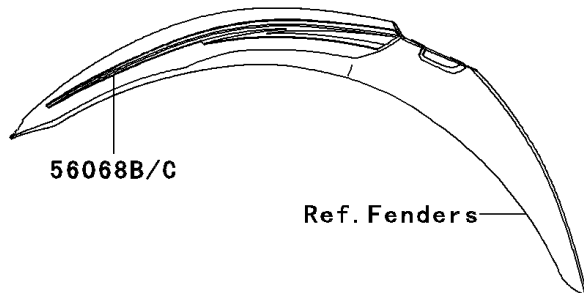

2009 KX™ 250F PARTS DIAGRAM

Decals(Ebony)(W9FA)

F2861A

2009 KX™ 250F PARTS LIST

Decals(Ebony)(W9FA)

ITEM NAME	PART NUMBER	QUANTITY
MARK,SHROUD,KAWASAKI (Ref # 56054)	56054-0363	2
MARK,FENDER (Ref # 56054A)	56054-0367	2
MARK,SIDE COVER,KX250F (Ref # 56054B)	56054-0368	2
MARK,NUMBER PLATE (Ref # 56054C)	56054-0369	1
MARK,SHROUD,LWR,FR,LH (Ref # 56054D)	56054-0371	1
MARK,SHROUD,LWR,RR,LH (Ref # 56054E)	56054-0372	1
MARK,SHROUD,LWR,FR,RH (Ref # 56054F)	56054-0373	1
MARK,SHROUD,LWR,RR,RH (Ref # 56054G)	56054-0419	1
PATTERN,SHROUD,RR,LH (Ref # 56068)	56068-1631	1
PATTERN,SHROUD,RR,RH (Ref # 56068A)	56068-1632	1
PATTERN,FR FENDER,LH (Ref # 56068B)	56068-1633	1
PATTERN,FR FENDER,RH (Ref # 56068C)	56068-1634	1
PATTERN,RR FENDER,LH (Ref # 56068D)	56068-1635	1
PATTERN,RR FENDER,RH (Ref # 56068E)	56068-1636	1